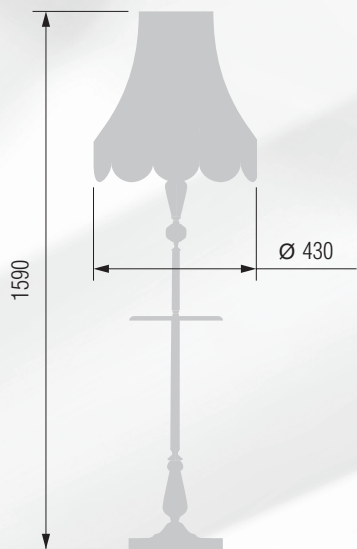

Торшер E-27 1x100 Вт