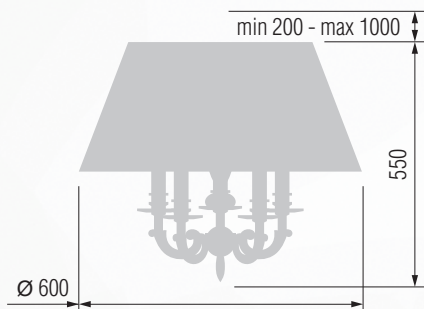

365 52-08.59/14159/T3C

Торшер E-14 2x40 Вт

366 42-08.59/14159/T2

GOOD LIGHT

Светильник подвесной E-14 5x40 Вт

Светильник подвесной E-14 3x40 Вт

Бра однорожковое E-14 1x40 Вт

Настольная лампа E-14 2x40 Вт