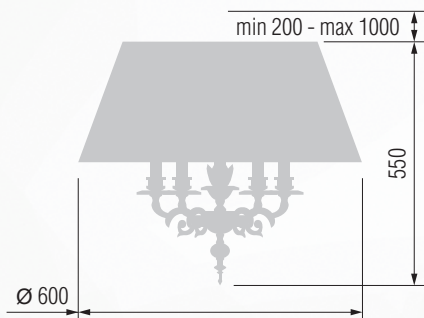

Настольная лампа  E-14 3x40 Вт

301 44-08.56/2956

Торшер  E-14 3x40 Вт

302 52-08.56/2956/T3C

Торшер  E-14 2x40 Вт

303 42-08.56/2956/T2

GOOD LIGHT

Светильник подвесной E-14 5x40 Вт