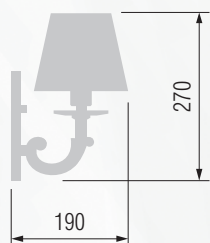

Бра однорожковое E-14 1x40 Вт