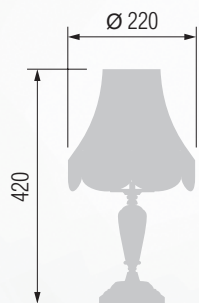

Настольная лампа E-27 1x60 Вт