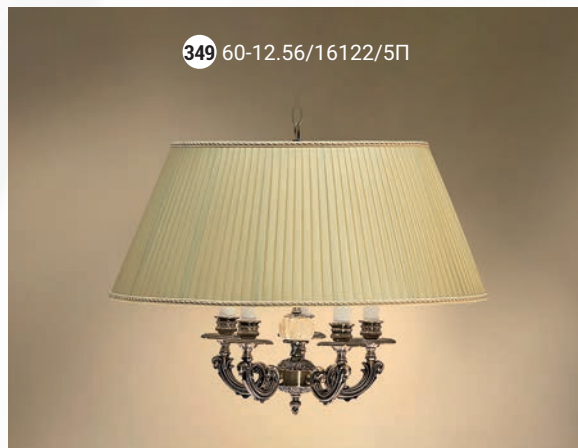

Ø 410

GOOD LIGHT

Светильник подвесной  E-14 5x40 Вт

Светильник подвесной  E-14 3x40 Вт

Бра однорожковое  E-14 1x40 Вт

Настольная лампа  E-14 2x40 Вт

Торшер  E-14 3x40 Вт

354 52-12.56/14122/T3