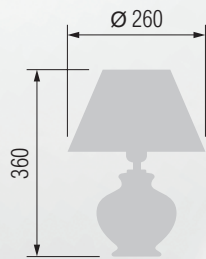

Настольная лампа E-27 1x60 Вт