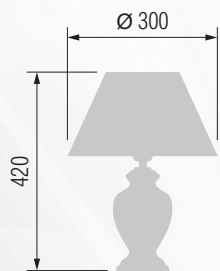

GOOD LIGHT

Настольная лампа E-27 1x60 Вт