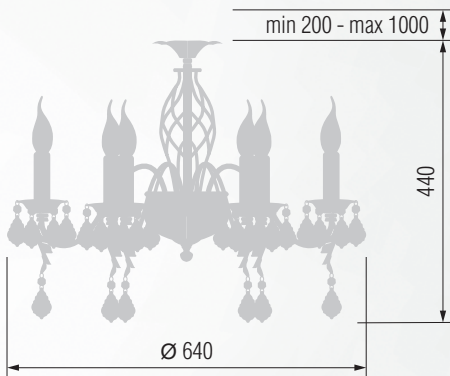

Люстра 8-ми рожковая  E-14 8x40 Вт

Бра однорожковое  E-14 1x40 Вт

Настольная лампа  E-14 3x40 Вт

Люстра 8-ми рожковая E-14 8x40 Вт

498 16658/8CX

Торшер E-14 3x40 Вт

499 52-54/14654/T3

500 52-105/14658/T3