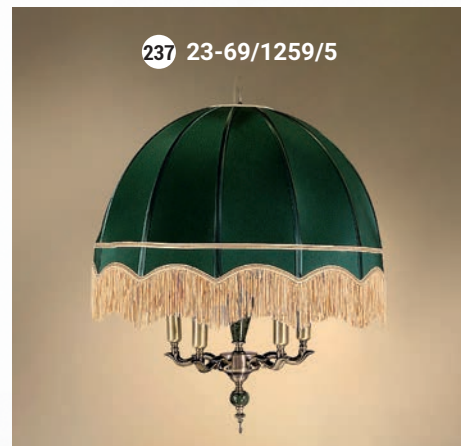

235 23-56/4322

Настольная лампа E-27 1x60 Вт

236 23-36/3322

GOOD LIGHT

Светильник подвесной  E-14 5x40 Вт

Светильник подвесной  E-14 3x40 Вт

Торшер  E-27 1x100 Вт

Настольная лампа  E-27 1x60 Вт