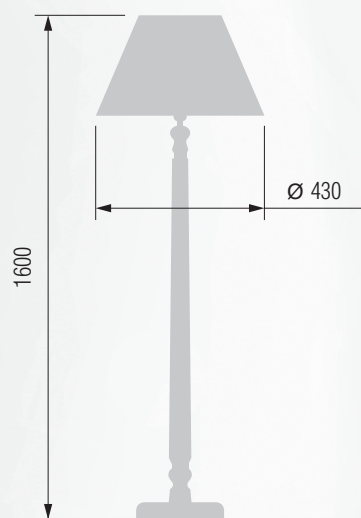

GOOD LIGHT

Люстра 4-х рожковая  E-14 4x40 Вт

Бра однорожковое  E-14 1x40 Вт

Люстра 4-х рожковая  E-14 4x40 Вт

Бра однорожковое  E-14 1x40 Вт

GOOD LIGHT

Настольная лампа  E-27 1x60 Вт

Торшер  E-27 1x100 Вт