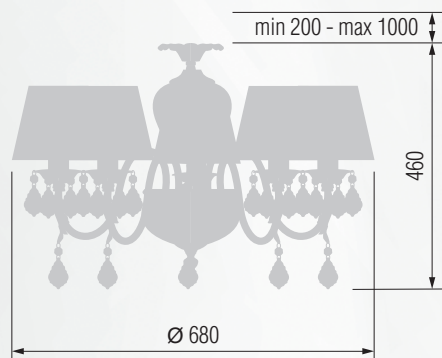

GOOD LIGHT

Люстра 8-ми рожковая  E-14 8x40 Вт

Люстра 6-ти рожковая  E-14 6x40 Вт

Люстра 5-ти рожковая  E-14 5x40 Вт

489 65612/6CX

Бра однорожковое  E-14 1x40 Вт

490 14-12.50/15612/1AX

GOOD LIGHT