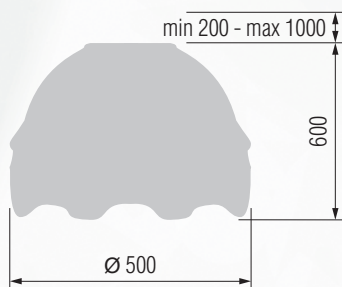

Торшер  E-27 1x100 Вт

231 43-402.56/14378

Торшер со столиком  E-27 1x100 Вт

232 24-43/14378C

GOOD LIGHT

Светильник подвесной E-14 5x40 Вт

Светильник подвесной E-14 3x40 Вт

Торшер E-27 1x100 Вт