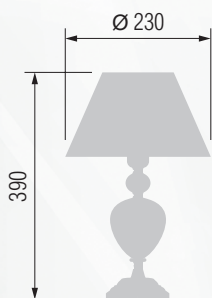

92 14-08.56/18055/1A

93 14-104/18050/1A

GOOD LIGHT

Настольная лампа  E-27 1x60 Вт

Настольная лампа  E-27 1x60 Вт

Настольная лампа  E-27 1x60 Вт

Торшер  E-27 1x100 Вт

100 43-105/14478M