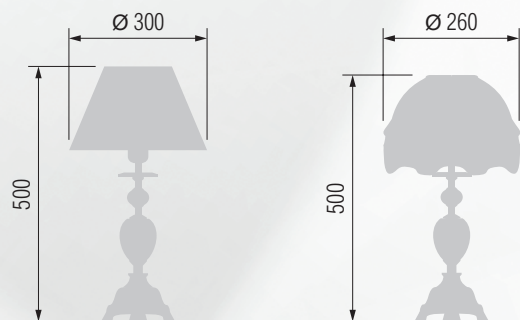

Настольная лампа  E-27 1x60 Вт

176 29-08.57/9057

177 24-25КБ/9057

Настольная лампа  E-27 1x60 Вт

178 29-08.57/8857

179 23-27/8857

Настольная лампа  E-27 1x60 Вт

180 33-08.57/3457