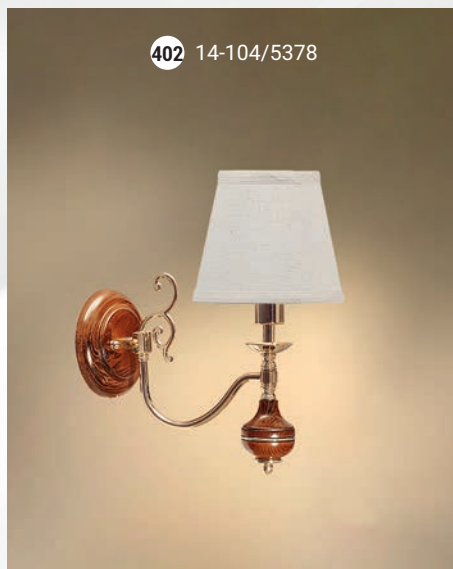

GOOD LIGHT

Люстра 4-х рожковая  E-14 4x40 Вт

Бра однорожковое  E-14 1x40 Вт

Люстра 4-х рожковая  E-14 4x40 Вт

Бра однорожковое  E-14 1x40 Вт

GOOD LIGHT

Настольная лампа  E-27 1x60 Вт

Торшер  E-27 1x100 Вт