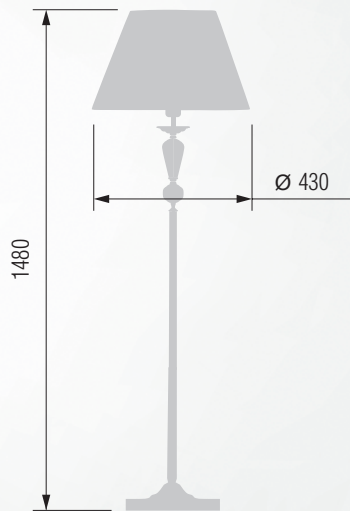

Торшер E-27 1x100 Вт