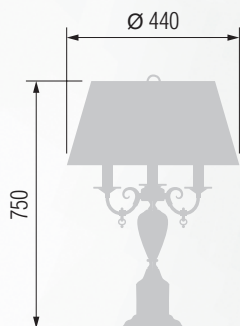

Светильник подвесной  E-14 3x40 Вт

Бра двухрожковое  E-14 2x40 Вт

Бра однорожковое  E-14 1x40 Вт

Настольная лампа  E-14 3x40 Вт

275 44-104/3056

276 44-12.56/3022

Торшер  E-14 3x40 Вт

277 52-104/4056