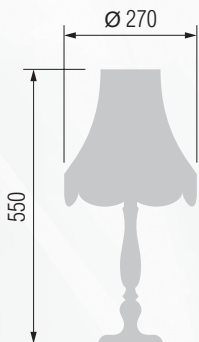

Настольная лампа E-27 1x60 Вт