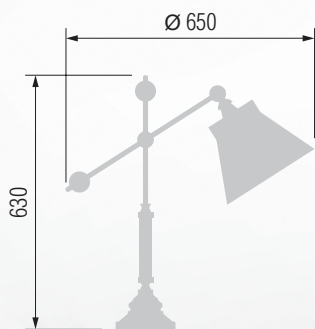

Настольная лампа  E-27 1x60 Вт

Торшер  E-27 1x60 Вт

Настольная лампа

💡 E-27 1x60 Вт

Торшер

💡 E-27 1x60 Вт

GOOD LIGHT

Настольная лампа  E-27 1x60 Вт