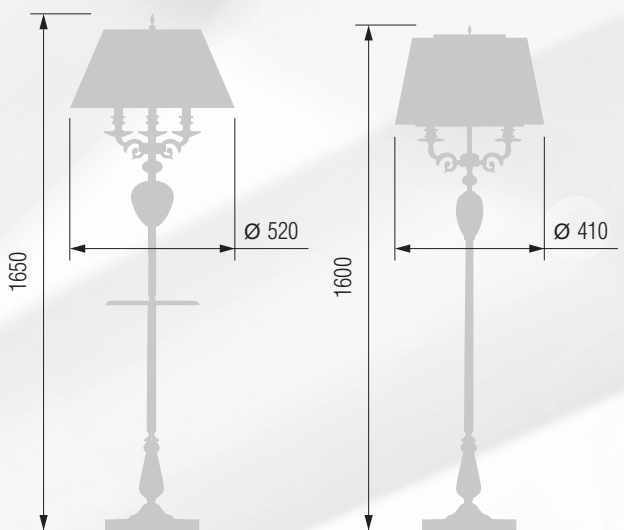

Торшер E-14 2x40 Вт

330 42-08.57/2957/T2