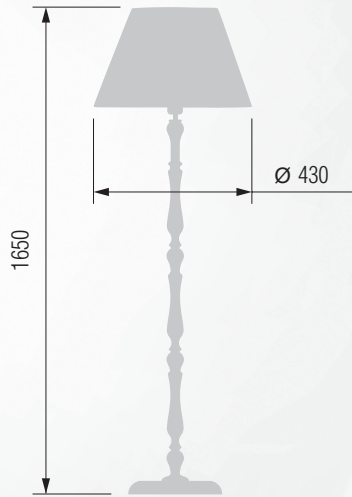

Торшер E-27 1x100 Вт