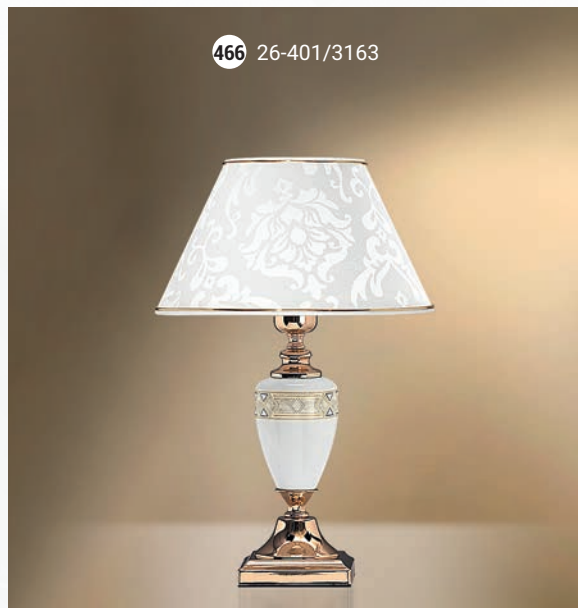

Настольная лампа  E-27 1x60 Вт

Настольная лампа  E-27 1x60 Вт

GOOD LIGHT

Настольная лампа  E-27 1x60 Вт

Настольная лампа  E-27 1x60 Вт

Настольная лампа  E-14 1x40 Вт

Настольная лампа  E-27 1x60 Вт

466 26-401/3163