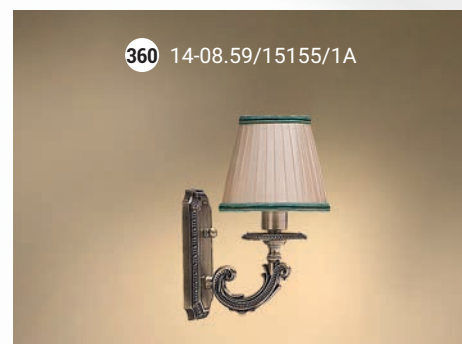

GOOD LIGHT

Настольная лампа E-14 2x40 Вт