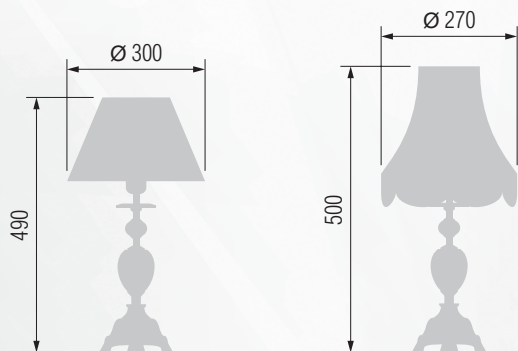

Настольная лампа E-27 1x60 Вт