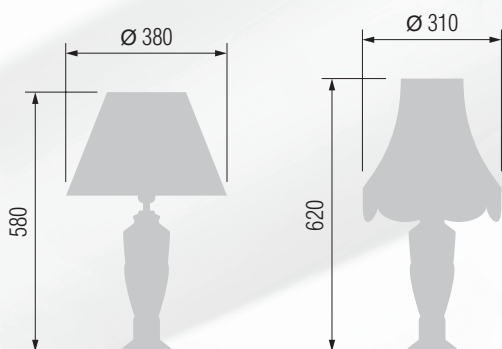

Настольная лампа E-27 1x60 Вт