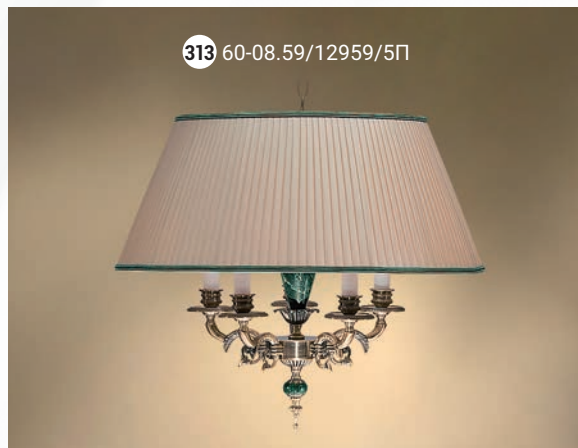

311 52-12.56/2922/T3C

Торшер  E-14 2x40 Вт

312 42-12.56/2922/T2

GOOD LIGHT

Светильник подвесной E-14 5x40 Вт

Светильник подвесной E-14 3x40 Вт

Бра однорожковое E-14 1x40 Вт

Настольная лампа E-14 2x40 Вт