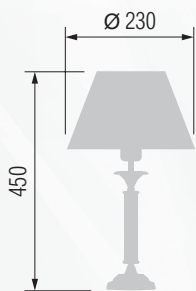

115 23-56/8756

Настольная лампа  E-27 1x60 Вт

116 29-08.56/3956

117 29-56/3956

GOOD LIGHT

Настольная лампа  E-27 1x60 Вт

Настольная лампа  E-27 1x60 Вт

Настольная лампа  E-27 1x60 Вт