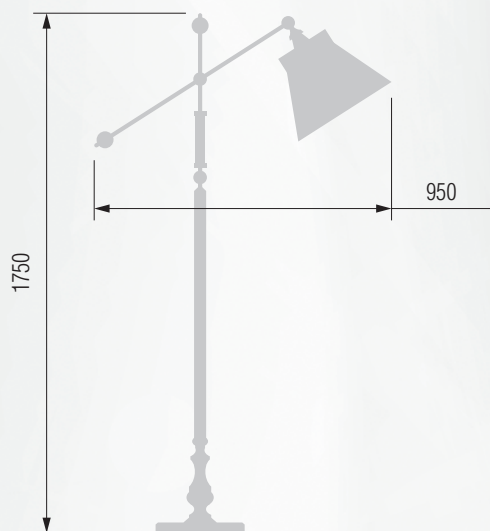

Торшер E-27 1x60 Вт