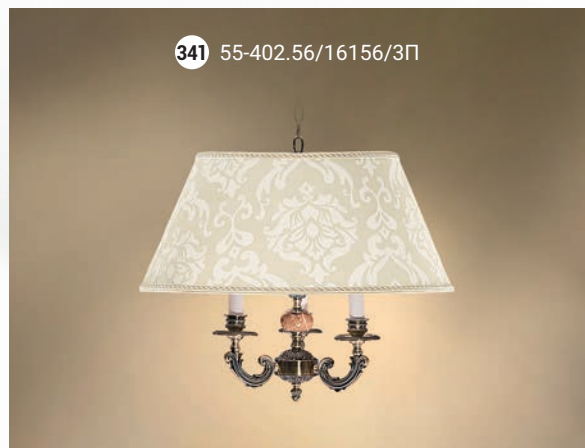

Светильник подвесной E-14 3x40 Вт