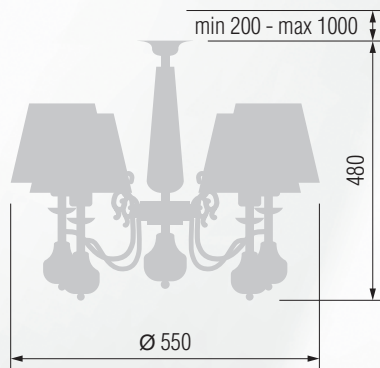

GOOD LIGHT

Люстра 4-х рожковая  E-14 4x40 Вт

Бра однорожковое  E-14 1x40 Вт

Люстра 4-х рожковая  E-14 4x40 Вт

Бра однорожковое  E-14 1x40 Вт

GOOD LIGHT

Настольная лампа  E-27 1x60 Вт

Торшер  E-27 1x100 Вт