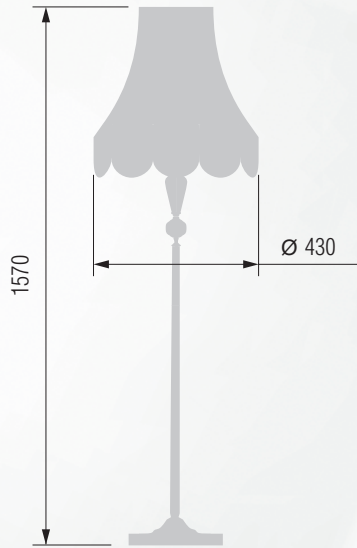

Настольная лампа  E-27 1x60 Вт

Настольная лампа  E-27 1x60 Вт

Торшер  E-27 1x100 Вт

68 24-43КБ/14457М

69 24-43Ф/14457ФМ

Торшер  E-27 1x100 Вт

70 24-43КБ/14457С

GOOD LIGHT