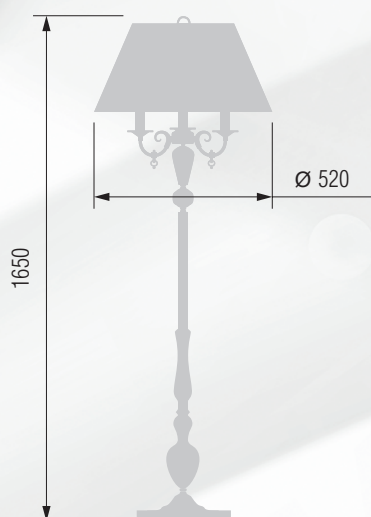

Торшер E-14 3x40 Вт