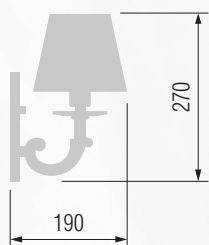

Ø 410

GOOD LIGHT

Светильник подвесной  E-14 5x40 Вт

Светильник подвесной  E-14 3x40 Вт

Бра однорожковое  E-14 1x40 Вт

Настольная лампа  E-14 2x40 Вт

Торшер  E-14 3x40 Вт

354 52-12.56/14122/T3