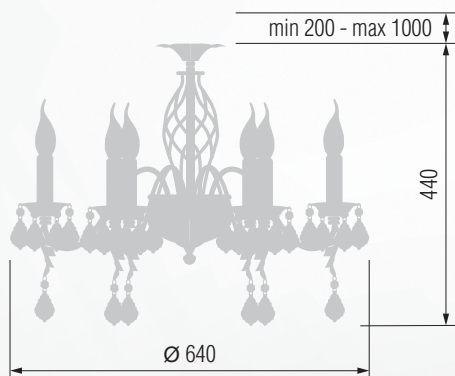

GOOD LIGHT

Люстра 8-ми рожковая E-14 8x40 Вт