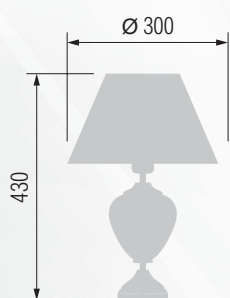

467 26-402.56/3151

468 26-12.56/3156

Настольная лампа  E-27 1x60 Вт

Настольная лампа  E-27 1x60 Вт

475 29-12.50/95056

476 29-402/95056

477 29-08.56/95557

478 29-402A/95557