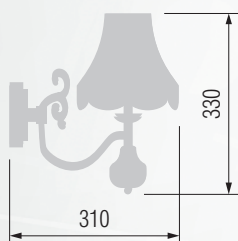

Люстра 4-х рожковая E-14 4x40 Вт

Бра однорожковое E-14 1x40 Вт