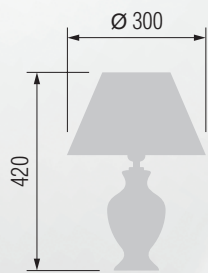

Настольная лампа E-27 1x60 Вт