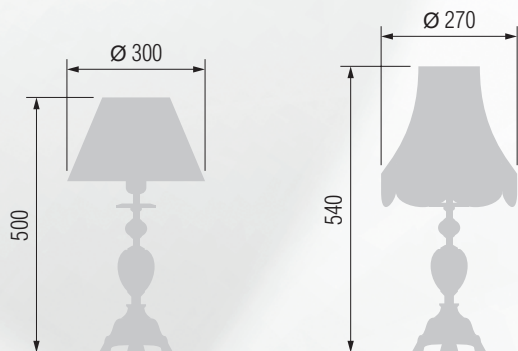

Торшер  E-27 1x60 Вт

Настольная лампа

💡 E-27 1x60 Вт

Торшер

💡 E-27 1x60 Вт

GOOD LIGHT

Настольная лампа  E-27 1x60 Вт

Настольная лампа  E-27 1x60 Вт