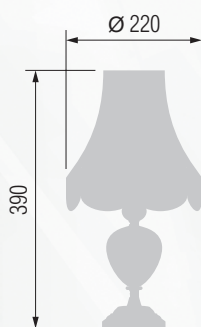

Настольная лампа E-27 1x60 Вт