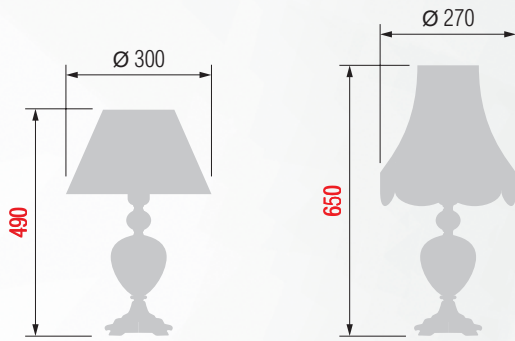

Настольная лампа  E-27 1x60 Вт

Настольная лампа  E-27 1x60 Вт

Настольная лампа  E-27 1x60 Вт

Настольная лампа  E-27 1x60 Вт

Настольная лампа  E-27 1x60 Вт

164 29-12.50/9022Ф

165 24-25Ж/9022Ф

Настольная лампа  E-27 1x60 Вт