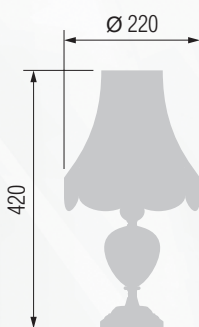

Настольная лампа E-27 1x60 Вт