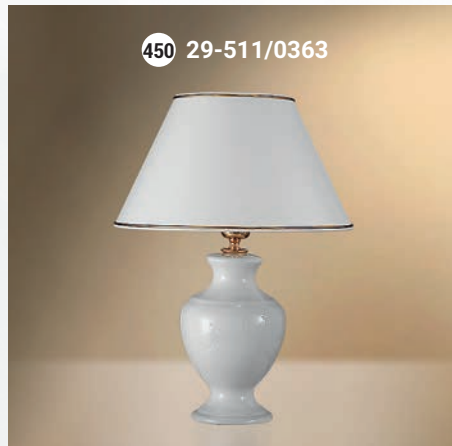

Настольная лампа E-27 1x60 Вт