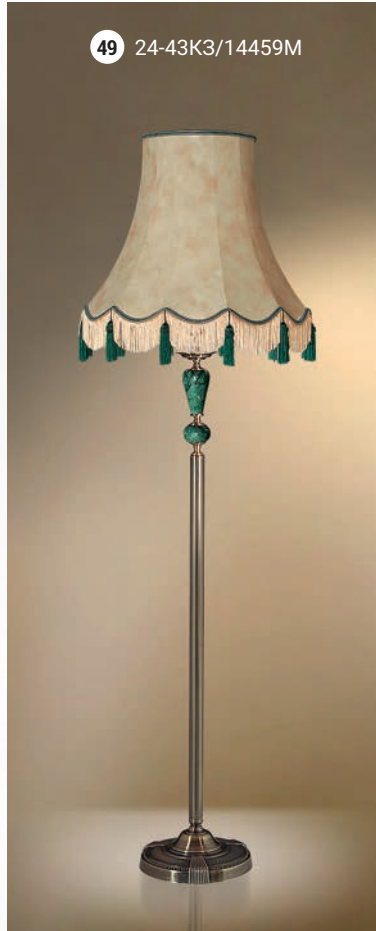

GOOD LIGHT

GOOD LIGHT

Настольная лампа  E-27 1x60 Вт

1 23-08.52/3556

Настольная лампа  E-27 1x60 Вт

2 23-08.52/8056

Настольная лампа  E-27 1x60 Вт

3 26-08.52/8156

Торшер  E-27 1x100 Вт

31 24-43К/14422С

32 24-43К/14422ФС

GOOD LIGHT

Настольная лампа  E-27 1x60 Вт

Настольная лампа  E-27 1x60 Вт

Настольная лампа  E-27 1x60 Вт

Торшер E-27 1x100 Вт

39 43-08.52/14459М

40 43-104/14459МФ

Торшер E-27 1x100 Вт

41 43-08.59/14459М

42 43-12.59/14459МФ

Настольная лампа  E-27 1x60 Вт

Настольная лампа  E-27 1x60 Вт

Настольная лампа  E-27 1x60 Вт

Торшер E-27 1x100 Вт

49 24-43КЗ/14459М

50 24-43Ф/14459ФМ

Торшер E-27 1x100 Вт

51 24-43КЗ/14459С

GOOD LIGHT

Настольная лампа  E-27 1x60 Вт

Настольная лампа  E-27 1x60 Вт