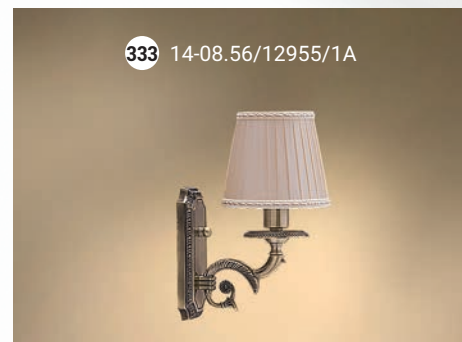

Торшер  E-14 3x40 Вт

329 52-08.57/2957/T3C

Торшер  E-14 2x40 Вт

330 42-08.57/2957/T2

GOOD LIGHT

Светильник подвесной E-14 5x40 Вт

Светильник подвесной E-14 3x40 Вт

Бра однорожковое E-14 1x40 Вт