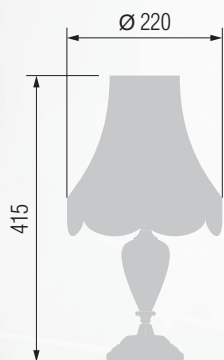

21 43-12.56/14422M

22 43-12.50/14422MФ

Настольная лампа  E-27 1x60 Вт

Настольная лампа  E-27 1x60 Вт

Настольная лампа  E-27 1x60 Вт

Торшер  E-27 1x100 Вт

29 24-43К/14422М

30 24-43Ф/14422ФМ