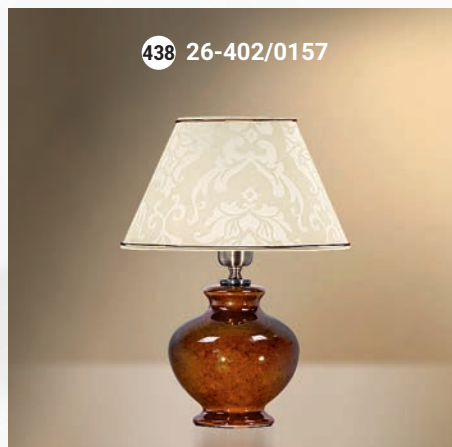

Настольная лампа E-27 1x60 Вт