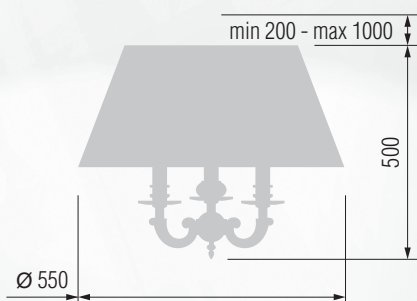

Светильник подвесной E-14 3x40 Вт