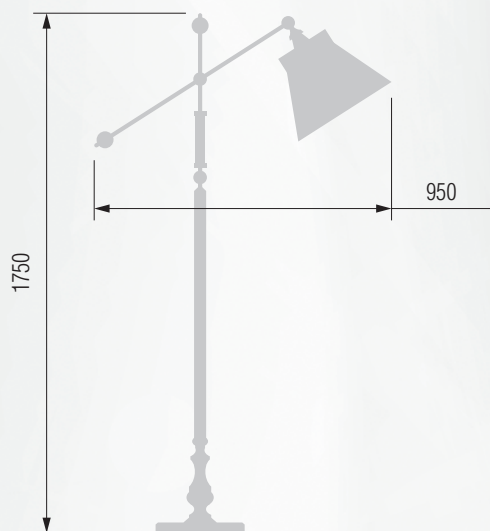

Настольная лампа

Торшер E-27 1x60 Вт