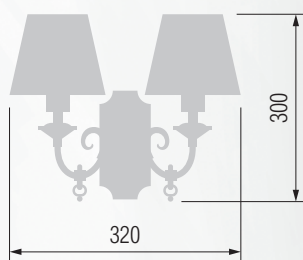

278 52-12.56/4022

GOOD LIGHT

Светильник подвесной E-14 3x40 Вт

Светильник подвесной E-14 3x40 Вт

Бра двухрожковое E-14 2x40 Вт

Бра однорожковое E-14 1x40 Вт

Настольная лампа  E-14 3x40 Вт

285 44-08.59/3059