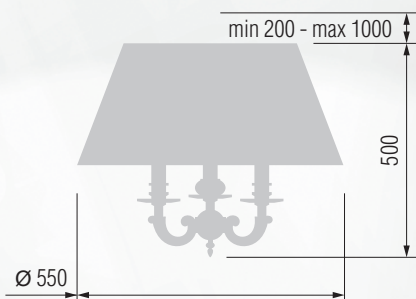

Светильник подвесной E-14 3x40 Вт