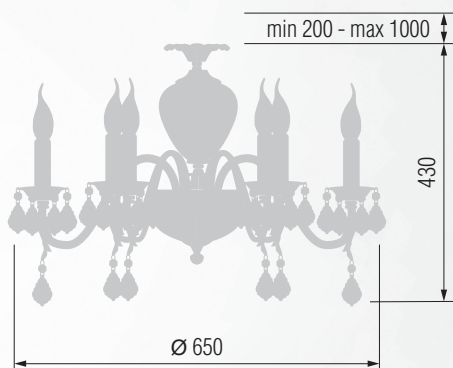

GOOD LIGHT

Люстра 8-ми рожковая  E-14 8x40 Вт

Люстра 6-ти рожковая  E-14 6x40 Вт

Люстра 5-ти рожковая  E-14 5x40 Вт

489 65612/6CX

Бра однорожковое  E-14 1x40 Вт

490 14-12.50/15612/1AX

GOOD LIGHT