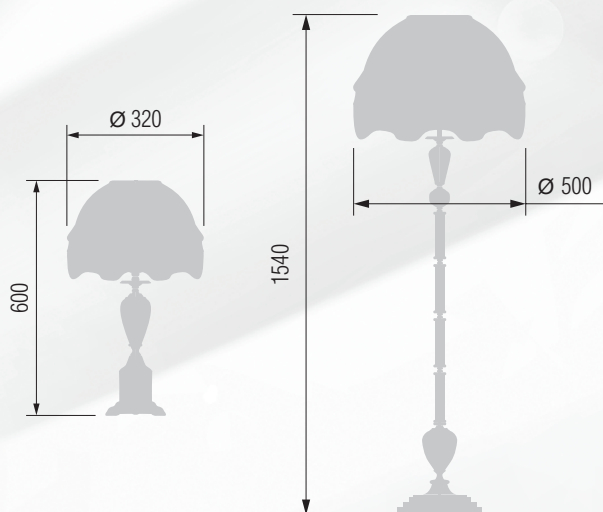

Светильник подвесной E-14 5x40 Вт

241 23-67/1257/5

Светильник подвесной E-14 3x40 Вт

242 23-57П/6055/3

Торшер E-27 1x100 Вт

243 23-57/4357

Настольная лампа E-27 1x60 Вт

244 23-37/3357