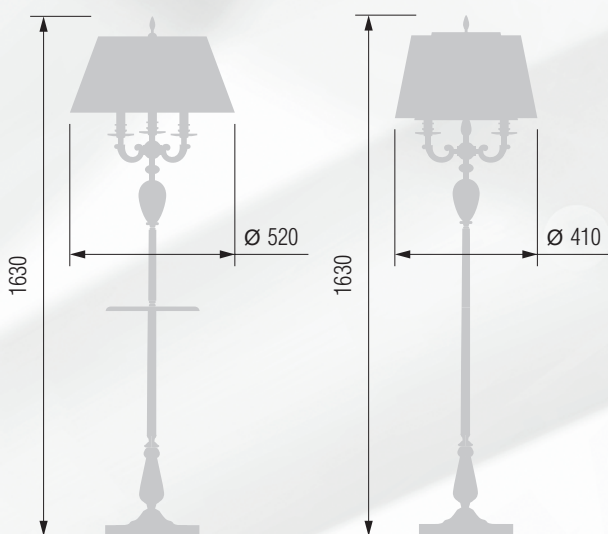

Торшер E-14 2x40 Вт

348 42-08.52/14156/T2