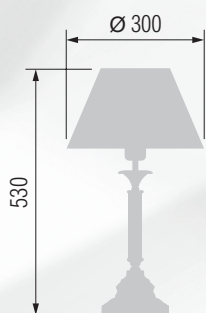

Настольная лампа E-27 1x60 Вт