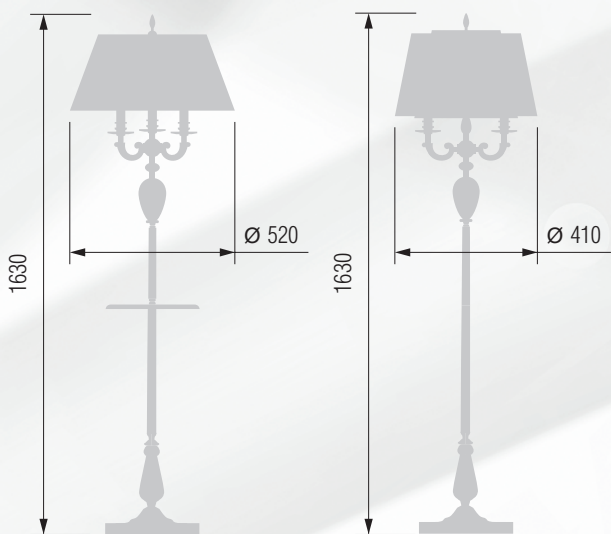

Ø 410

GOOD LIGHT

Светильник подвесной  E-14 5x40 Вт

Светильник подвесной  E-14 3x40 Вт

Бра однорожковое  E-14 1x40 Вт

Настольная лампа  E-14 2x40 Вт

Торшер  E-14 3x40 Вт

354 52-12.56/14122/T3

Настольная лампа  E-14 3x40 Вт

355 44-12.56/13122

Торшер  E-14 3x40 Вт

356 52-12.56/14122/T3C

Торшер  E-14 2x40 Вт

357 42-12.56/14122/T2

GOOD LIGHT

Светильник подвесной  E-14 5x40 Вт