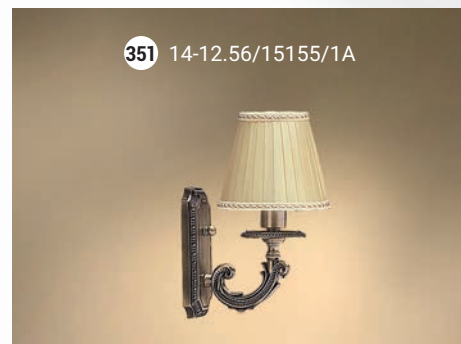

Ø 410

GOOD LIGHT

Светильник подвесной  E-14 5x40 Вт

Светильник подвесной  E-14 3x40 Вт

Бра однорожковое  E-14 1x40 Вт

Настольная лампа  E-14 2x40 Вт

Торшер  E-14 3x40 Вт

354 52-12.56/14122/T3