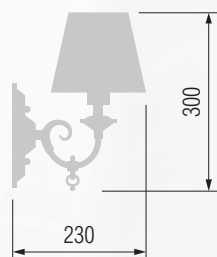

Настольная лампа E-14 3x40 Вт

Бра однорожковое E-14 1x40 Вт