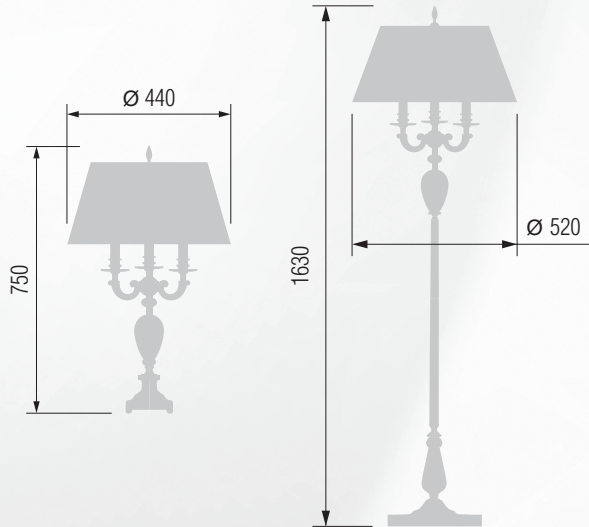

Светильник подвесной  E-14 3x40 Вт

Бра однорожковое  E-14 1x40 Вт

Настольная лампа  E-14 2x40 Вт

Торшер E-14 3x40 Вт

363 52-08.59/14159/T3

Настольная лампа E-14 3x40 Вт

364 44-08.59/13159

Торшер E-14 3x40 Вт