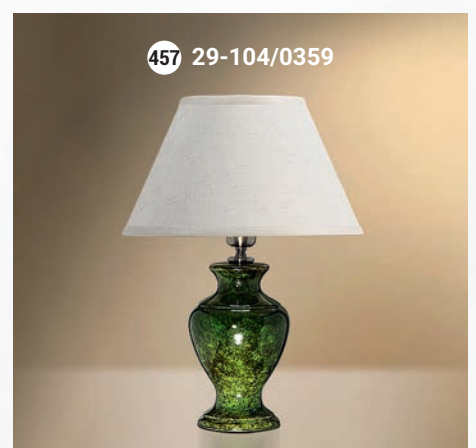

Настольная лампа  E-27 1x60 Вт

Настольная лампа  E-27 1x60 Вт

GOOD LIGHT

Настольная лампа  E-27 1x60 Вт

Настольная лампа  E-27 1x60 Вт

Настольная лампа  E-14 1x40 Вт

Настольная лампа  E-27 1x60 Вт

466 26-401/3163