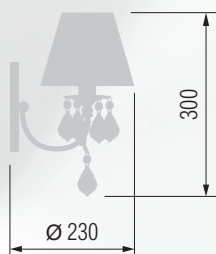

GOOD LIGHT

Люстра 8-ми рожковая  E-14 8x40 Вт

Люстра 6-ти рожковая  E-14 6x40 Вт

Люстра 5-ти рожковая  E-14 5x40 Вт

489 65612/6CX

Бра однорожковое  E-14 1x40 Вт

490 14-12.50/15612/1AX

GOOD LIGHT