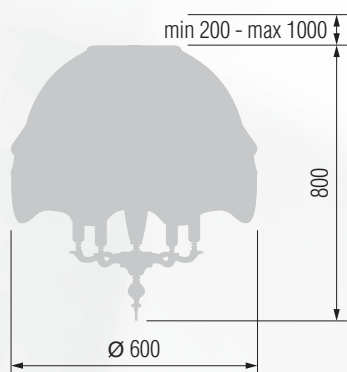

Светильник подвесной E-14 5x40 Вт