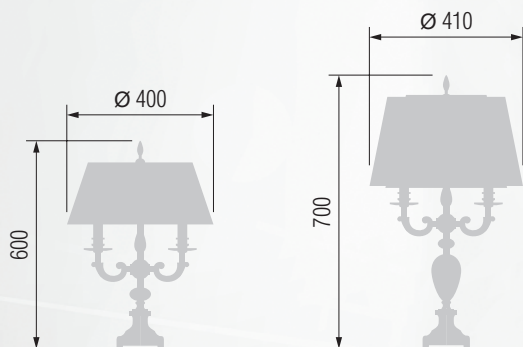

365 52-08.59/14159/T3C

Торшер E-14 2x40 Вт

366 42-08.59/14159/T2

GOOD LIGHT

Светильник подвесной E-14 5x40 Вт

Светильник подвесной E-14 3x40 Вт

Бра однорожковое E-14 1x40 Вт

Настольная лампа E-14 2x40 Вт