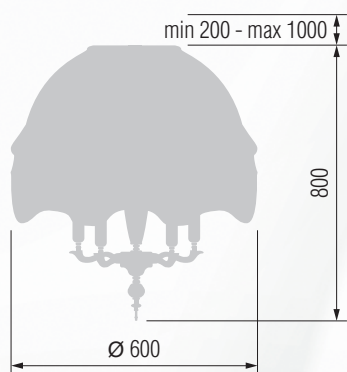

235 23-56/4322

Настольная лампа E-27 1x60 Вт

236 23-36/3322

GOOD LIGHT

Светильник подвесной  E-14 5x40 Вт

Светильник подвесной  E-14 3x40 Вт

Торшер  E-27 1x100 Вт

Настольная лампа  E-27 1x60 Вт