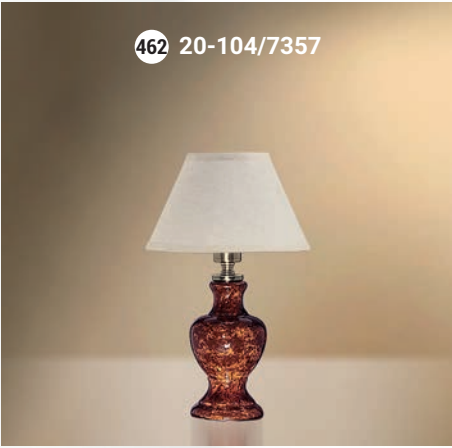

Настольная лампа  E-27 1x60 Вт

Настольная лампа  E-27 1x60 Вт

GOOD LIGHT

Настольная лампа  E-27 1x60 Вт

Настольная лампа  E-27 1x60 Вт

Настольная лампа  E-14 1x40 Вт

Настольная лампа  E-27 1x60 Вт

466 26-401/3163