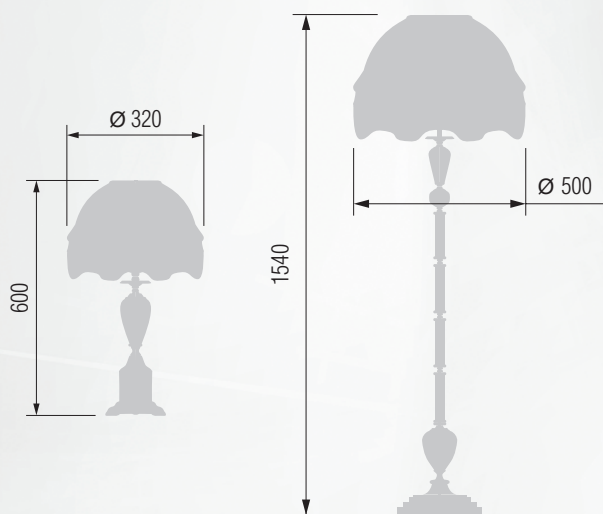

235 23-56/4322

Настольная лампа E-27 1x60 Вт

236 23-36/3322

GOOD LIGHT

Светильник подвесной  E-14 5x40 Вт

Светильник подвесной  E-14 3x40 Вт

Торшер  E-27 1x100 Вт

Настольная лампа  E-27 1x60 Вт