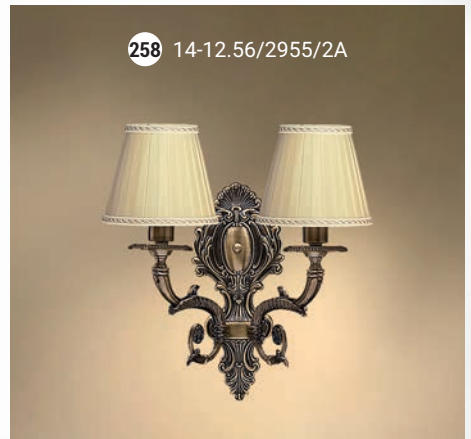

258 14-12.56/2955/2A