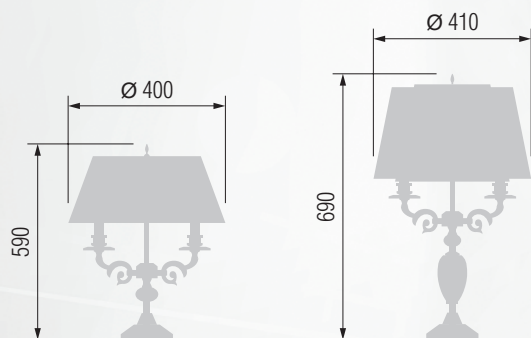

Торшер  E-14 3x40 Вт

GOOD LIGHT

Светильник подвесной  E-14 5x40 Вт

Светильник подвесной  E-14 3x40 Вт

Бра однорожковое  E-14 1x40 Вт

Настольная лампа  E-14 2x40 Вт

Торшер  E-14 3x40 Вт

300 52-08.56/2956/T3