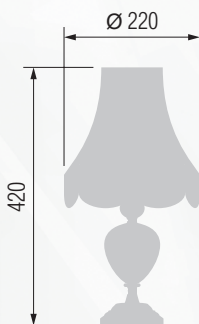

Настольная лампа E-27 1x60 Вт