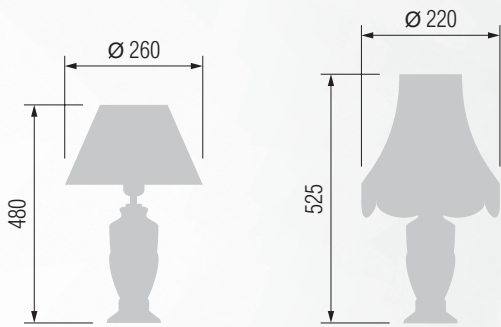

Настольная лампа E-27 1x60 Вт