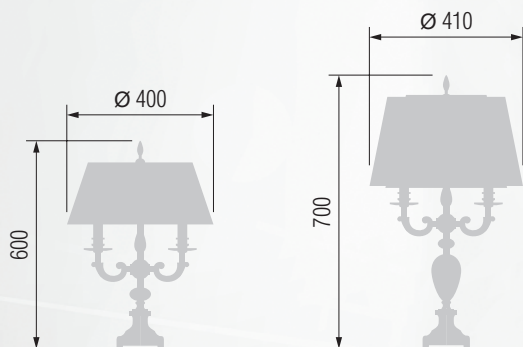

Ø 410

GOOD LIGHT

Светильник подвесной  E-14 5x40 Вт

Светильник подвесной  E-14 3x40 Вт

Бра однорожковое  E-14 1x40 Вт

Настольная лампа  E-14 2x40 Вт

Торшер  E-14 3x40 Вт

354 52-12.56/14122/T3