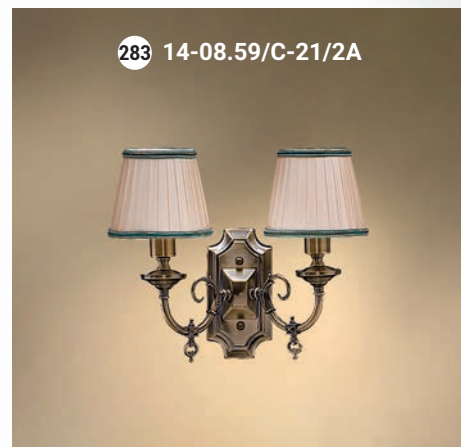

278 52-12.56/4022

GOOD LIGHT

Светильник подвесной E-14 3x40 Вт

Светильник подвесной E-14 3x40 Вт

Бра двухрожковое E-14 2x40 Вт

Бра однорожковое E-14 1x40 Вт

Настольная лампа  E-14 3x40 Вт

285 44-08.59/3059