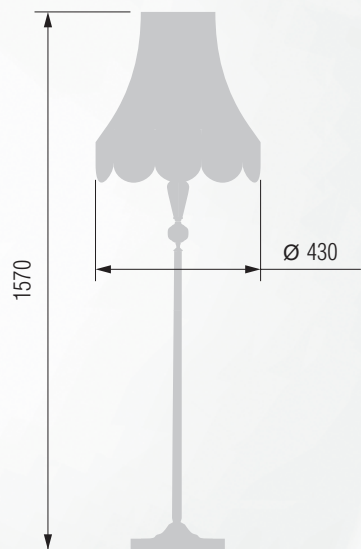

101 43-104/14477M

Торшер  E-27 1x100 Вт

102 43-08.52/14478M

103 43-12.56/14477M

Настольная лампа  E-27 1x60 Вт

Настольная лампа  E-27 1x60 Вт

Настольная лампа  E-27 1x60 Вт

Торшер  E-27 1x100 Вт