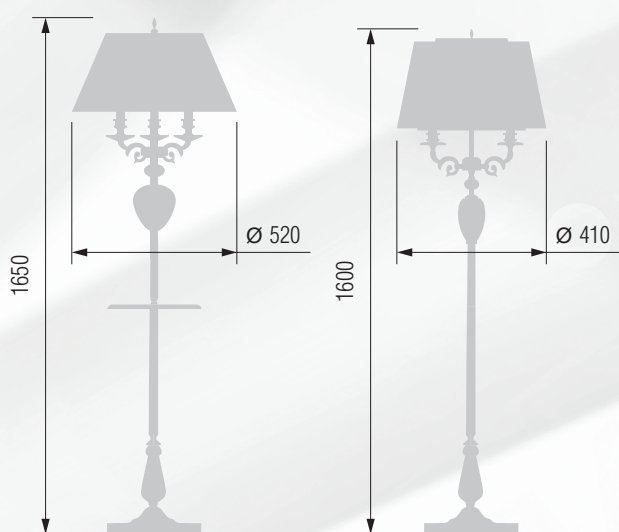

Настольная лампа E-14 2x40 Вт

Торшер  E-14 3x40 Вт

336 52-08.56/2978/T3

Настольная лампа  E-14 3x40 Вт

337 44-08.56/2978

Торшер  E-14 3x40 Вт
Торшер  E-14 2x40 Вт

338 52-08.56/2978/T3C

339 42-08.56/2978/T2