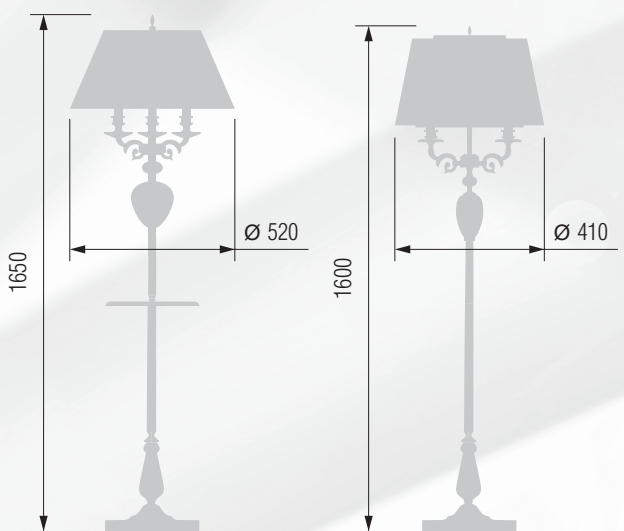

Торшер E-14 2x40 Вт

312 42-12.56/2922/T2