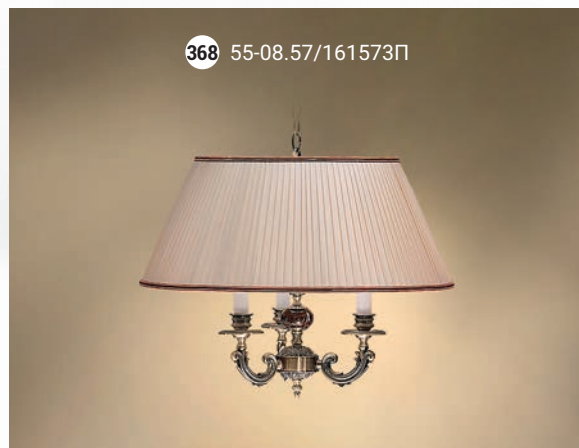

365 52-08.59/14159/T3C

Торшер E-14 2x40 Вт

366 42-08.59/14159/T2

GOOD LIGHT

Светильник подвесной E-14 5x40 Вт

Светильник подвесной E-14 3x40 Вт

Бра однорожковое E-14 1x40 Вт

Настольная лампа E-14 2x40 Вт