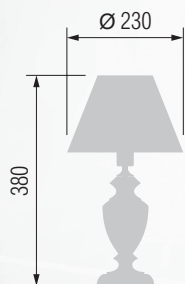

Настольная лампа E-27 1x60 Вт