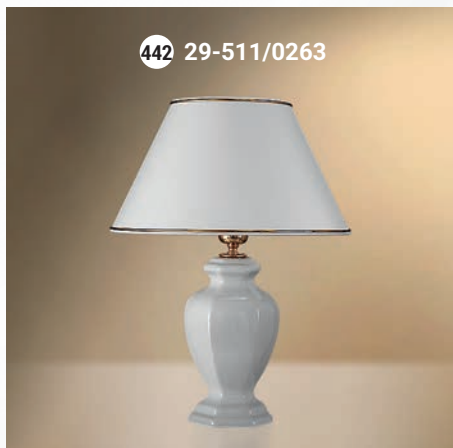

Настольная лампа  E-27 1x60 Вт

Настольная лампа  E-27 1x60 Вт

GOOD LIGHT

Настольная лампа  E-27 1x60 Вт

Настольная лампа  E-27 1x60 Вт

Настольная лампа  E-14 1x40 Вт

Настольная лампа  E-27 1x60 Вт

466 26-401/3163