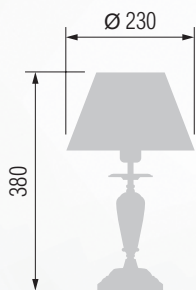

Настольная лампа E-27 1x60 Вт