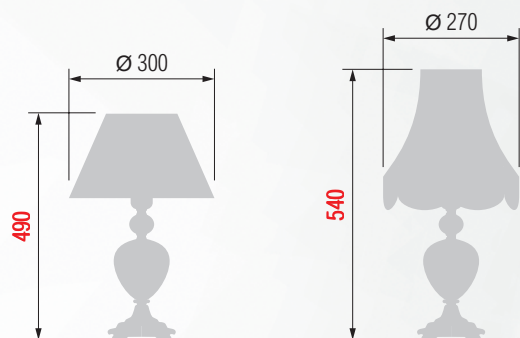

Настольная лампа E-27 1x60 Вт

Настольная лампа E-27 1x60 Вт