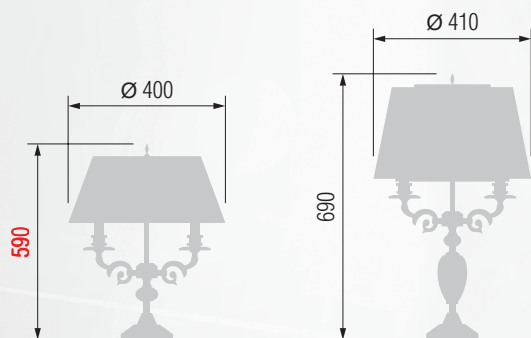

Светильник подвесной  E-14 5x40 Вт

Светильник подвесной  E-14 3x40 Вт

Бра однорожковое  E-14 1x40 Вт

Настольная лампа  E-14 2x40 Вт

Торшер  E-14 3x40 Вт

327 52-08.57/2957/T3

Настольная лампа  E-14 3x40 Вт

328 44-08.57/2957