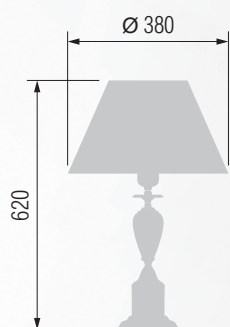

GOOD LIGHT

Настольная лампа  E-27 1x60 Вт

Торшер  E-27 1x100 Вт

Настольная лампа  E-27 1x60 Вт

249 38-08.59/3359

250 38-08.57/3357

Торшер  E-27 1x100 Вт

251 43-08.59/4359