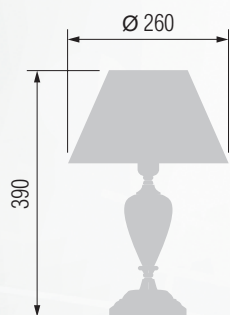

Настольная лампа E-27 1x60 Вт