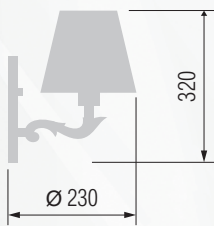

Торшер  E-27 1x100 Вт

225 43-08.57/14357

Торшер со столиком  E-27 1x100 Вт

226 24-43КБ/14357С

GOOD LIGHT

Люстра 6-ти рожковая  E-14 6x40 Вт

Бра однорожковое  E-14 1x40 Вт

Настольная лампа  E-27 1x75 Вт