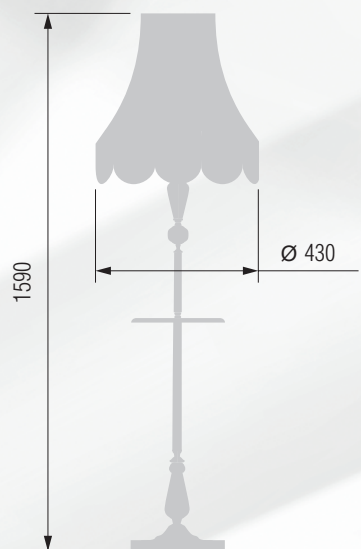

Торшер E-27 1x100 Вт