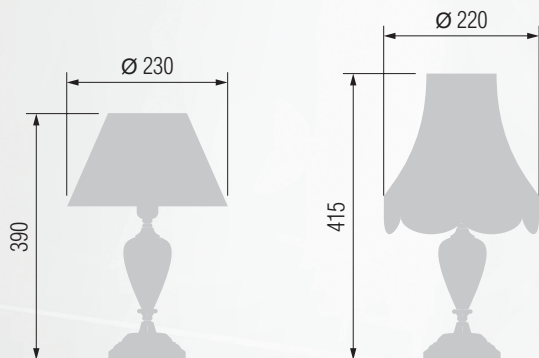

GOOD LIGHT

Настольная лампа  E-27 1x60 Вт

Настольная лампа  E-27 1x60 Вт

Настольная лампа  E-27 1x60 Вт

Торшер  E-27 1x100 Вт

10 43-104/14456M

11 43-08.52/14456M

Торшер  E-27 1x100 Вт