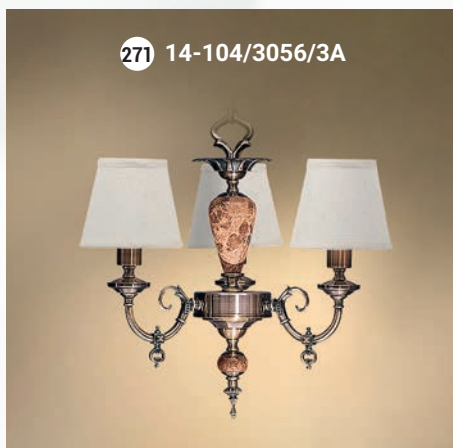

Светильник подвесной E-14 3x40 Вт