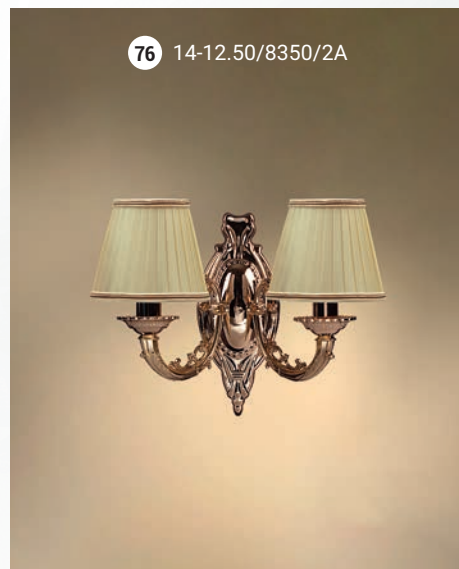

Бра двухрожковое E-14 2x40 Вт