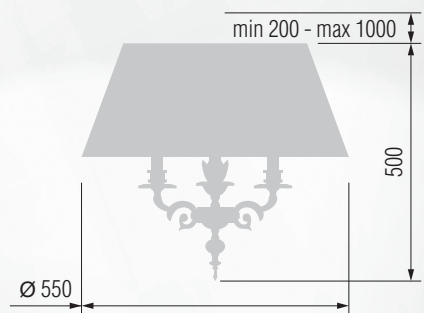

311 52-12.56/2922/T3C

Торшер  E-14 2x40 Вт

312 42-12.56/2922/T2

GOOD LIGHT

Светильник подвесной E-14 5x40 Вт

Светильник подвесной E-14 3x40 Вт

Бра однорожковое E-14 1x40 Вт

Настольная лампа E-14 2x40 Вт