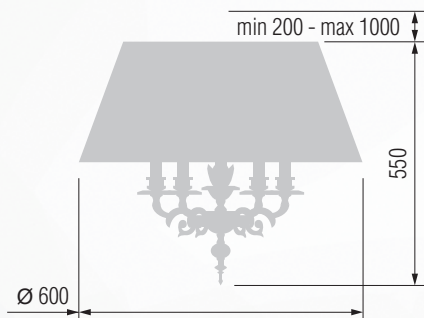

GOOD LIGHT

Светильник подвесной E-14 5x40 Вт