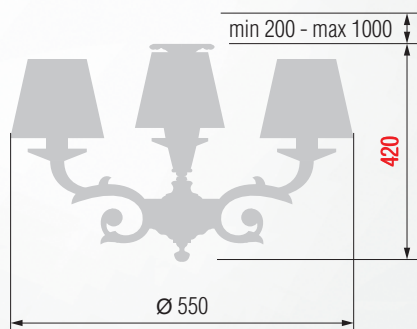

257 14-522.56/2955/2A

258 14-12.56/2955/2A

259 14-08.59/2955/2A

260 14-08.57/2955/2A

Люстра 3-х рожковая  E-14 3x40 Вт

261 14-522.56/2956/3A

262 14-12.56/2922/3A

263 14-08.59/2959/3A