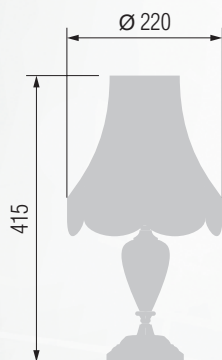

Настольная лампа E-27 1x60 Вт