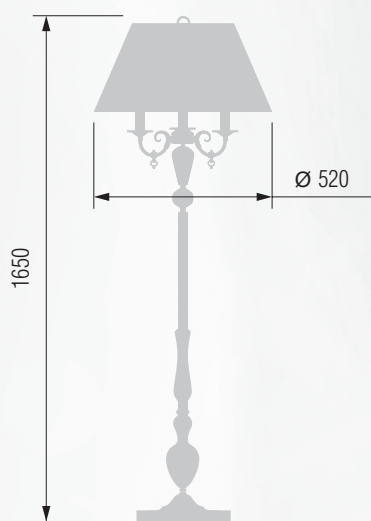

286 44-08.57/3057

Торшер  E-14 3x40 Вт

287 52-08.59/4059

288 52-08.57/4057

GOOD LIGHT

Настольная лампа  E-27 1x60 Вт

Торшер  E-14 3x40 Вт

Настольная лампа  E-14 3x40 Вт