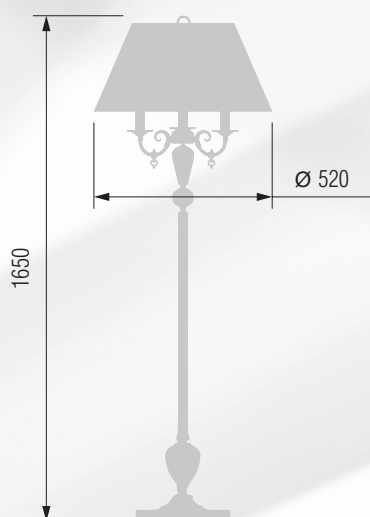

Светильник подвесной  E-14 3x40 Вт

Бра двухрожковое  E-14 2x40 Вт

Бра однорожковое  E-14 1x40 Вт

Настольная лампа  E-14 3x40 Вт

275 44-104/3056

276 44-12.56/3022

Торшер  E-14 3x40 Вт

277 52-104/4056