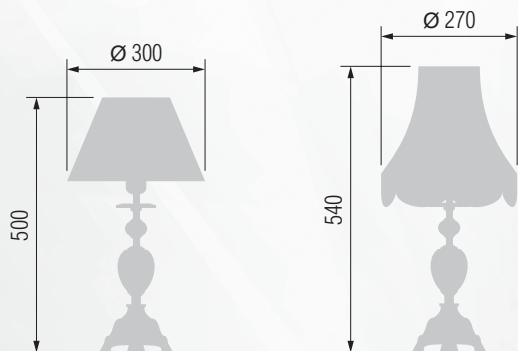

Настольная лампа E-27 1x60 Вт