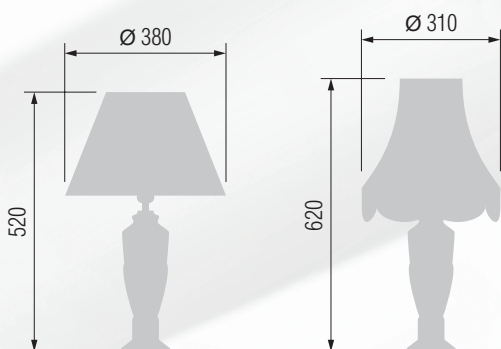

Настольная лампа E-27 1x60 Вт