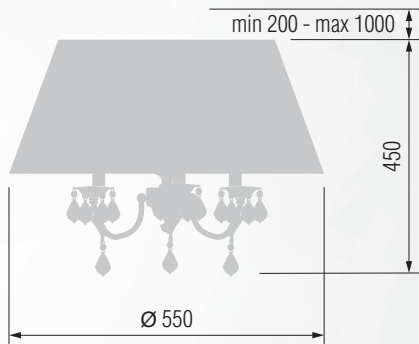

Торшер E-27 1x100 Вт

Торшер E-14 3x40 Вт