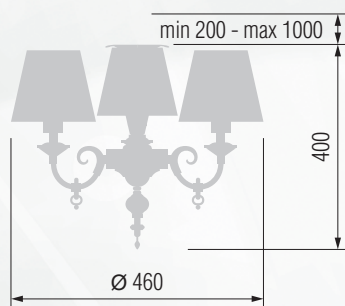

278 52-12.56/4022

GOOD LIGHT

Светильник подвесной E-14 3x40 Вт

Светильник подвесной E-14 3x40 Вт

Бра двухрожковое E-14 2x40 Вт

Бра однорожковое E-14 1x40 Вт

Настольная лампа  E-14 3x40 Вт

285 44-08.59/3059