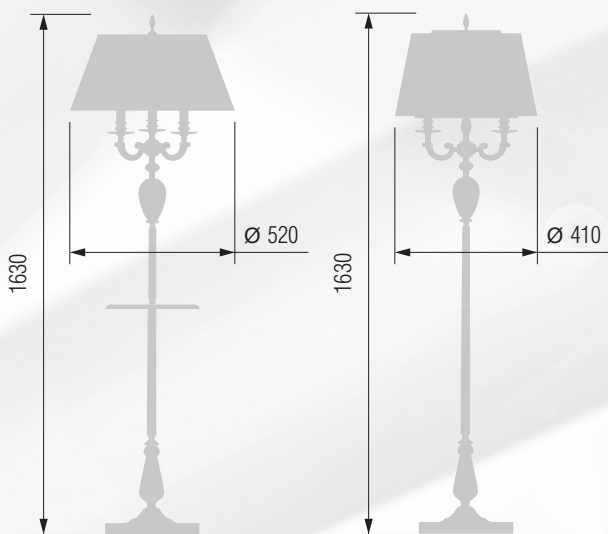

Торшер E-14 2x40 Вт

366 42-08.59/14159/T2