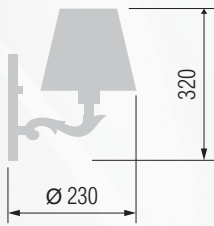

Торшер  E-27 1x100 Вт

213 43-12.56/14322

Торшер со столиком  E-27 1x100 Вт

214 24-43K/14322C

GOOD LIGHT

Люстра 6-ти рожковая  E-14 6x40 Вт

Бра однорожковое  E-14 1x40 Вт

Настольная лампа  E-27 1x75 Вт