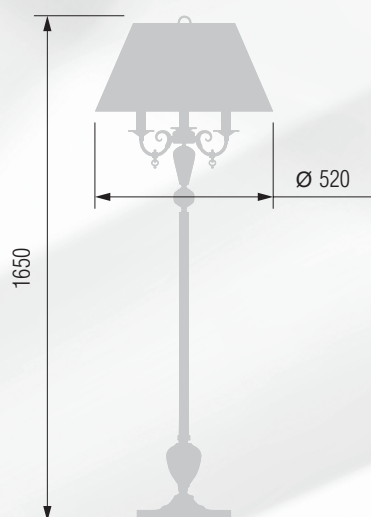

Торшер E-14 3x40 Вт