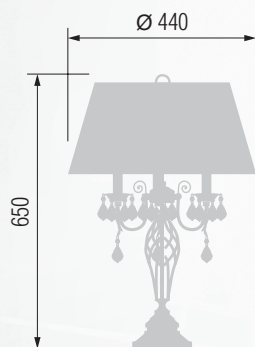

Люстра 8-ми рожковая E-14 8x40 Вт

Настольная лампа E-14 3x40 Вт