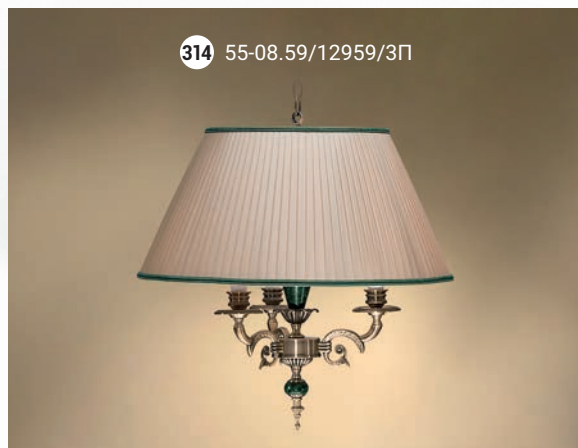

311 52-12.56/2922/T3C

Торшер  E-14 2x40 Вт

312 42-12.56/2922/T2

GOOD LIGHT

Светильник подвесной E-14 5x40 Вт

Светильник подвесной E-14 3x40 Вт

Бра однорожковое E-14 1x40 Вт

Настольная лампа E-14 2x40 Вт