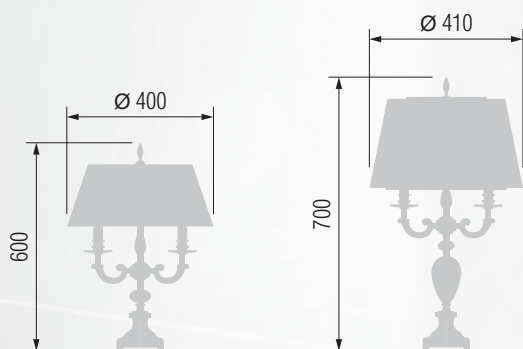

Торшер E-14 3x40 Вт

Настольная лампа E-14 2x40 Вт