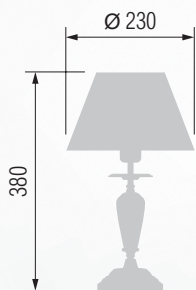

GOOD LIGHT

Настольная лампа E-27 1x60 Вт