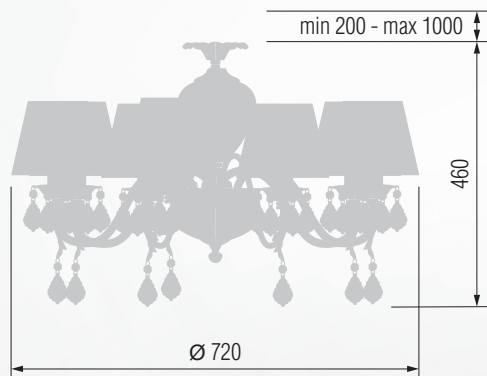

GOOD LIGHT

Люстра 6-ти рожковая E-14 6x40 Вт