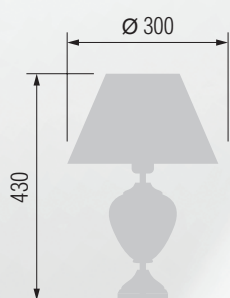

467 26-402.56/3151

468 26-12.56/3156

Настольная лампа  E-27 1x60 Вт

Настольная лампа  E-27 1x60 Вт

475 29-12.50/95056

476 29-402/95056

477 29-08.56/95557

478 29-402A/95557