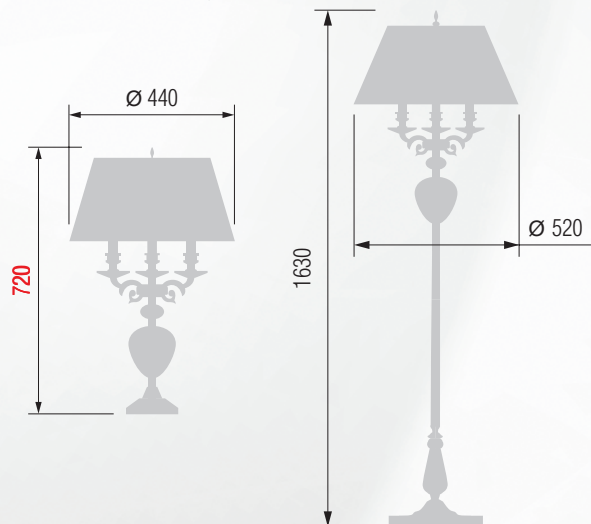

Настольная лампа E-14 3x40 Вт