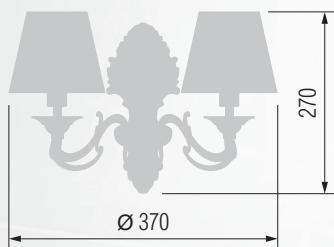

87 14-08.56/18055/2A