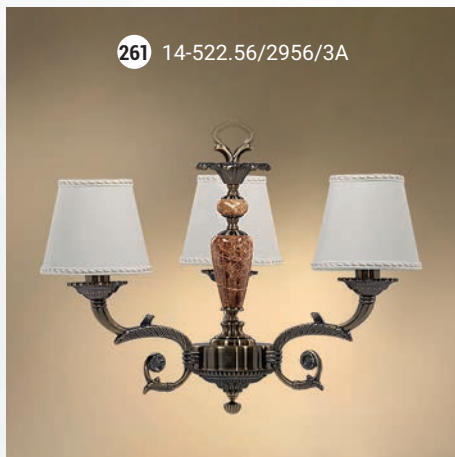

257 14-522.56/2955/2A

258 14-12.56/2955/2A

259 14-08.59/2955/2A

260 14-08.57/2955/2A

Люстра 3-х рожковая  E-14 3x40 Вт

261 14-522.56/2956/3A

262 14-12.56/2922/3A

263 14-08.59/2959/3A