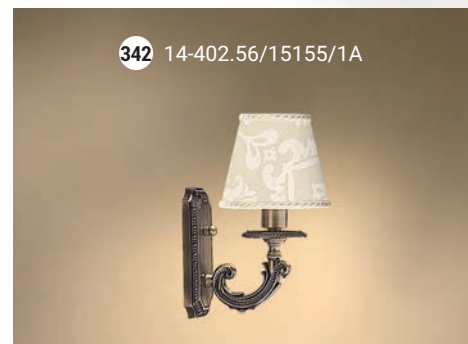

GOOD LIGHT

Светильник подвесной E-14 5x40 Вт

Светильник подвесной E-14 3x40 Вт

Бра однорожковое E-14 1x40 Вт

Настольная лампа E-14 2x40 Вт

Торшер  E-14 3x40 Вт

345 52-402.56/14156/T3

Настольная лампа  E-14 3x40 Вт