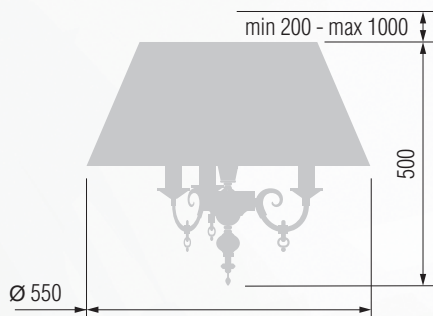

264 14-08.57/2957/3A

Бра однорожковое  E-14 1x40 Вт

265 14-522.56/2955/1A

266 14-12.56/2955/1A

267 14-08.59/2955/1A

268 14-08.57/2955/1A

GOOD LIGHT

Светильник подвесной  E-14 3x40 Вт