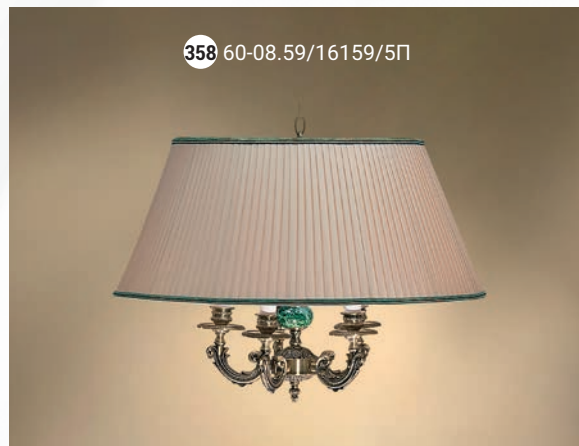

Настольная лампа  E-14 3x40 Вт

355 44-12.56/13122

Торшер  E-14 3x40 Вт

356 52-12.56/14122/T3C

Торшер  E-14 2x40 Вт

357 42-12.56/14122/T2

GOOD LIGHT

Светильник подвесной  E-14 5x40 Вт