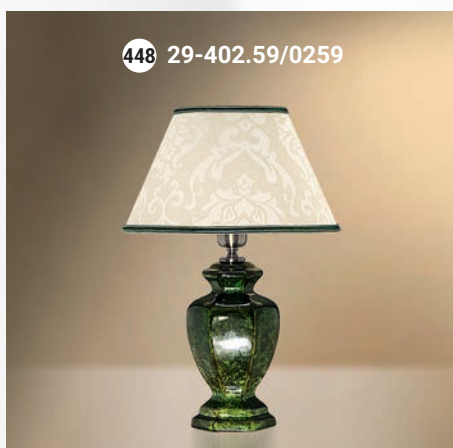

GOOD LIGHT

Настольная лампа E-27 1x60 Вт