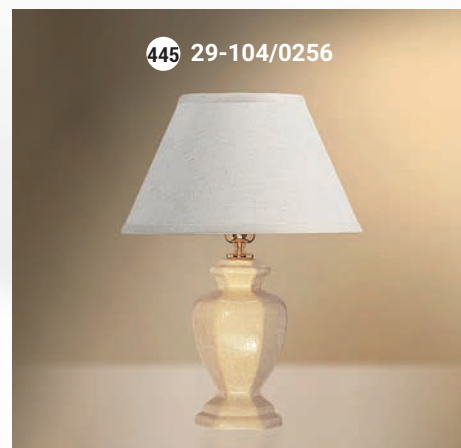

GOOD LIGHT

Настольная лампа E-27 1x60 Вт