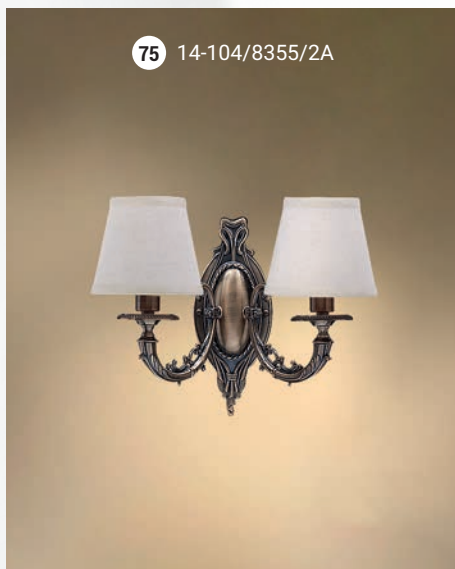

Бра двухрожковое E-14 2x40 Вт