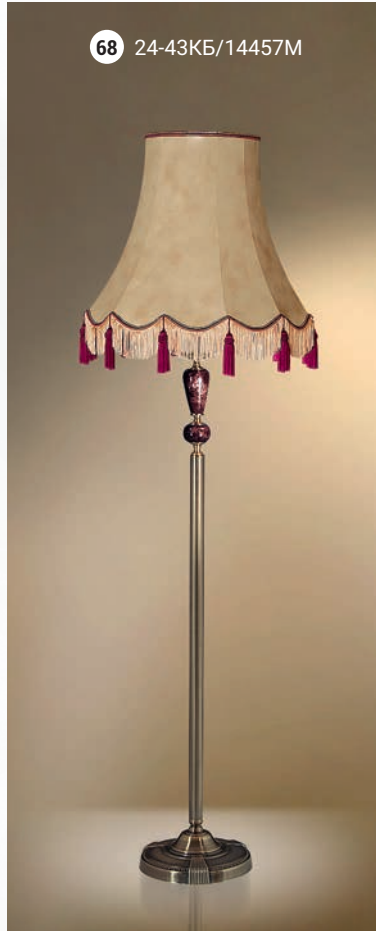

Настольная лампа  E-27 1x60 Вт

Торшер  E-27 1x100 Вт

58 43-08.52/14457M

59 43-104/14457MФ

Торшер  E-27 1x100 Вт

60 43-08.57/14457M

61 43-12.57/14457MФ

Настольная лампа  E-27 1x60 Вт

Настольная лампа  E-27 1x60 Вт

Настольная лампа  E-27 1x60 Вт

Торшер  E-27 1x100 Вт

68 24-43КБ/14457М

69 24-43Ф/14457ФМ

Торшер  E-27 1x100 Вт

70 24-43КБ/14457С

GOOD LIGHT