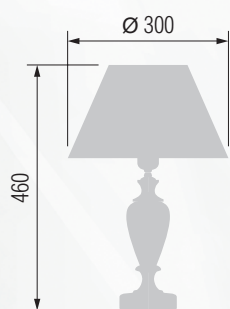

Настольная лампа E-27 1x60 Вт