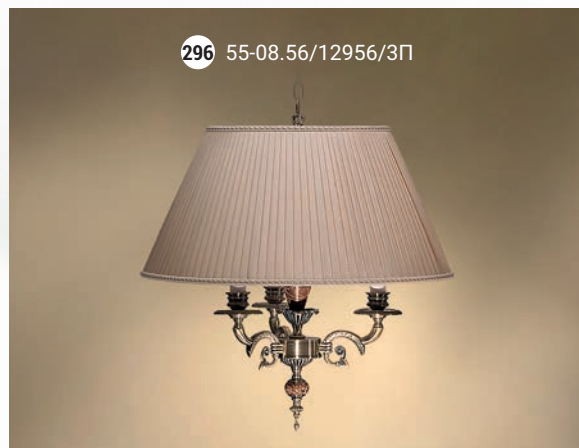

Торшер  E-14 3x40 Вт

GOOD LIGHT

Светильник подвесной  E-14 5x40 Вт

Светильник подвесной  E-14 3x40 Вт

Бра однорожковое  E-14 1x40 Вт

Настольная лампа  E-14 2x40 Вт

Торшер  E-14 3x40 Вт

300 52-08.56/2956/T3