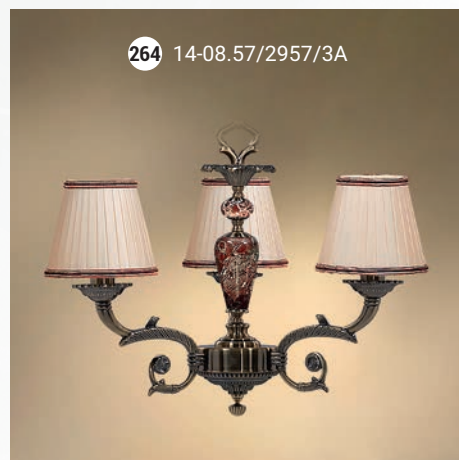

264 14-08.57/2957/3A

Бра однорожковое  E-14 1x40 Вт

265 14-522.56/2955/1A

266 14-12.56/2955/1A

267 14-08.59/2955/1A

268 14-08.57/2955/1A

GOOD LIGHT

Светильник подвесной  E-14 3x40 Вт