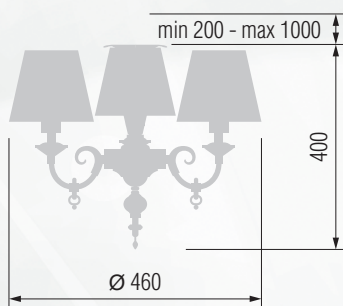

Светильник подвесной E-14 3x40 Вт