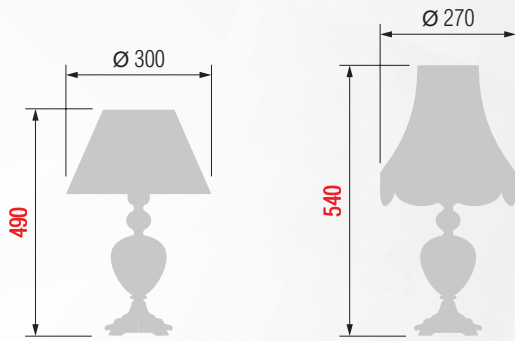

Настольная лампа  E-27 1x60 Вт

Настольная лампа  E-27 1x60 Вт

Настольная лампа  E-27 1x60 Вт

Настольная лампа  E-27 1x60 Вт

197 29-12.50/9077

198 24-25Ж/9077

Настольная лампа  E-27 1x60 Вт

199 29-12.50/8877