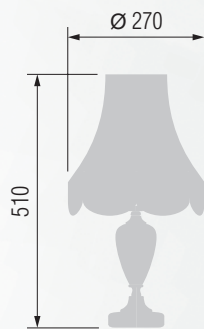

Настольная лампа E-27 1x60 Вт

Настольная лампа E-27 1x60 Вт