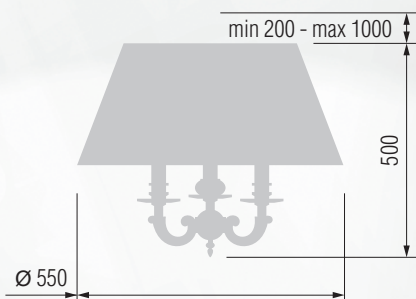

365 52-08.59/14159/T3C

Торшер E-14 2x40 Вт

366 42-08.59/14159/T2

GOOD LIGHT

Светильник подвесной E-14 5x40 Вт

Светильник подвесной E-14 3x40 Вт

Бра однорожковое E-14 1x40 Вт

Настольная лампа E-14 2x40 Вт