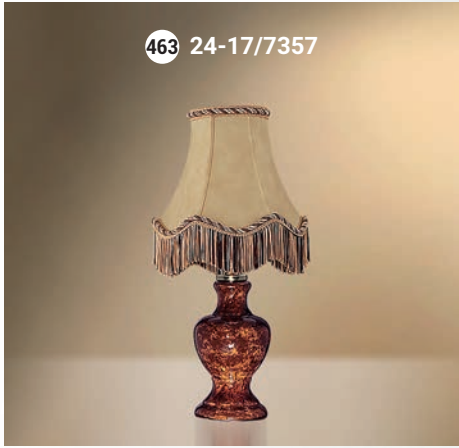

Настольная лампа  E-27 1x60 Вт

Настольная лампа  E-27 1x60 Вт

GOOD LIGHT

Настольная лампа  E-27 1x60 Вт

Настольная лампа  E-27 1x60 Вт

Настольная лампа  E-14 1x40 Вт

Настольная лампа  E-27 1x60 Вт

466 26-401/3163