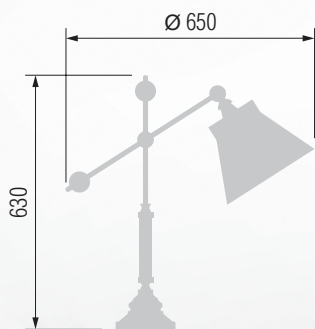

GOOD LIGHT

Торшер E-27 1x60 Вт