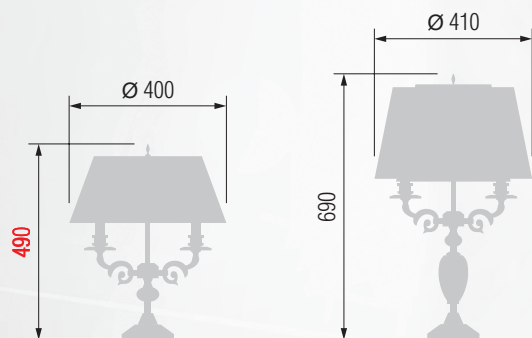

Торшер E-14 3x40 Вт

Настольная лампа E-14 2x40 Вт