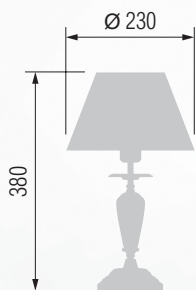

92 14-08.56/18055/1A

93 14-104/18050/1A

GOOD LIGHT

Настольная лампа  E-27 1x60 Вт

Настольная лампа  E-27 1x60 Вт

Настольная лампа  E-27 1x60 Вт

Торшер  E-27 1x100 Вт

100 43-105/14478M