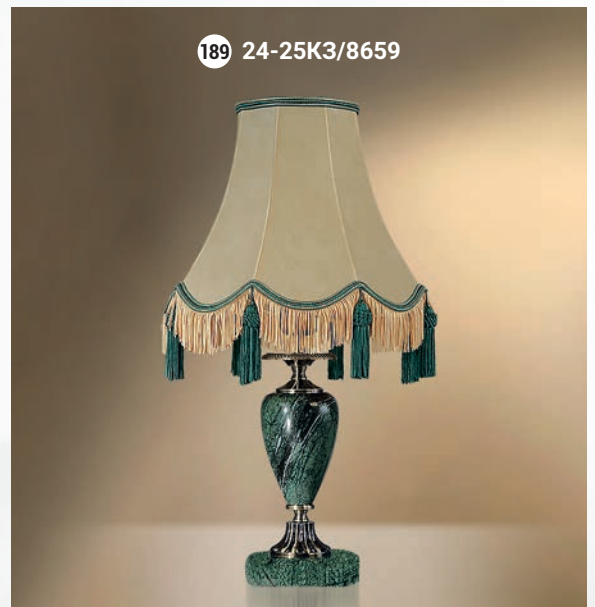

181 23-37/3457

GOOD LIGHT

Настольная лампа  E-27 1x60 Вт

Настольная лампа  E-27 1x60 Вт

Настольная лампа  E-27 1x60 Вт

Настольная лампа  E-27 1x60 Вт

Настольная лампа  E-27 1x60 Вт

Настольная лампа  E-27 1x60 Вт