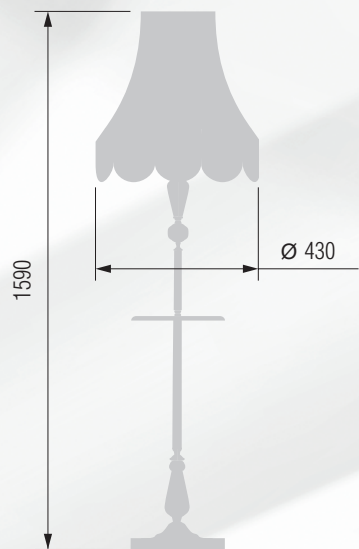

Торшер E-27 1x100 Вт