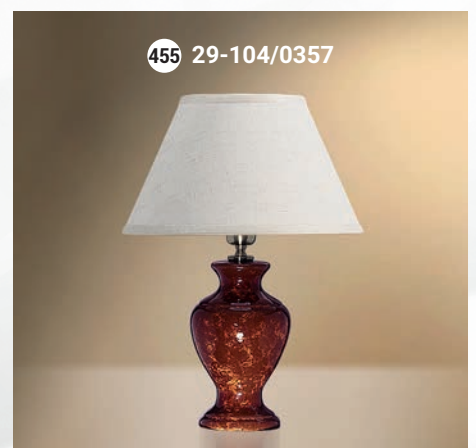

Настольная лампа E-27 1x60 Вт