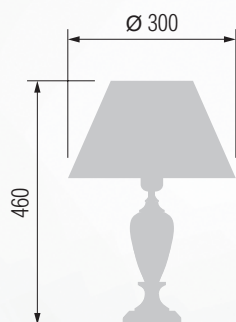

GOOD LIGHT

Настольная лампа  E-27 1x60 Вт

Настольная лампа  E-27 1x60 Вт

Настольная лампа  E-27 1x60 Вт

Торшер  E-27 1x100 Вт

Торшер  E-27 1x100 Вт

GOOD LIGHT

Настольная лампа  E-27 1x60 Вт