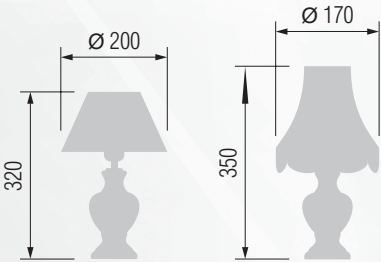

Настольная лампа E-14 1x40 Вт