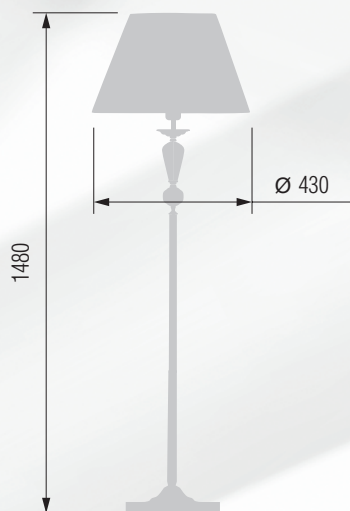

Настольная лампа E-27 1x60 Вт

Торшер E-27 1x100 Вт