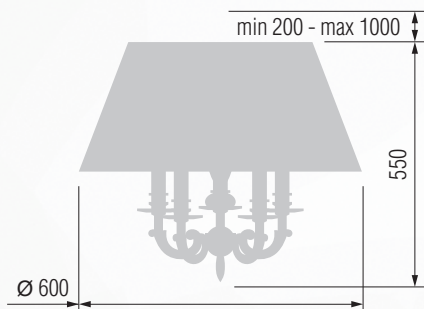

Ø 410

GOOD LIGHT

Светильник подвесной  E-14 5x40 Вт

Светильник подвесной  E-14 3x40 Вт

Бра однорожковое  E-14 1x40 Вт

Настольная лампа  E-14 2x40 Вт

Торшер  E-14 3x40 Вт

354 52-12.56/14122/T3