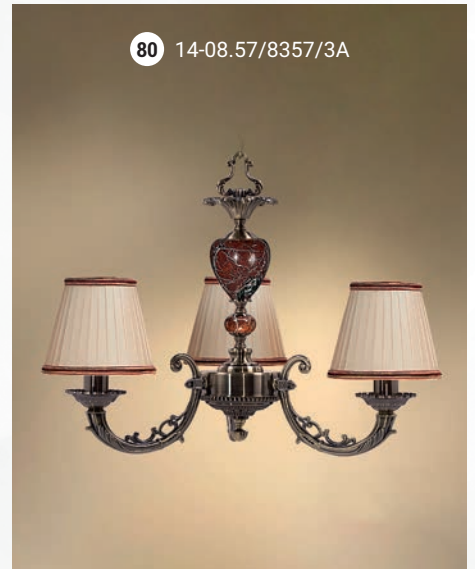

Люстра 5-ти рожковая  E-14 5x40 Вт

Бра двухрожковое  E-14 2x40 Вт

Люстра 3-х рожковая  E-14 3x40 Вт

77 14-104/8356/3A

78 14-12.50/8322Ф/3A

79 14-08.59/8359/3A

80 14-08.57/8357/3A

Бра однорожковое  E-14 1x40 Вт