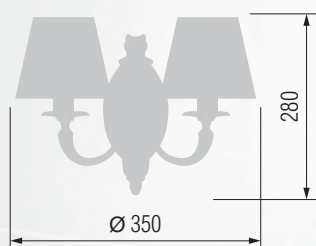

Бра двухрожковое E-14 2x40 Вт