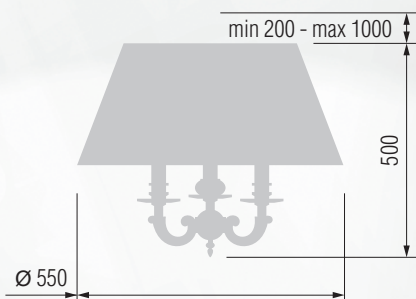

Ø 410

GOOD LIGHT

Светильник подвесной  E-14 5x40 Вт

Светильник подвесной  E-14 3x40 Вт

Бра однорожковое  E-14 1x40 Вт

Настольная лампа  E-14 2x40 Вт

Торшер  E-14 3x40 Вт

354 52-12.56/14122/T3