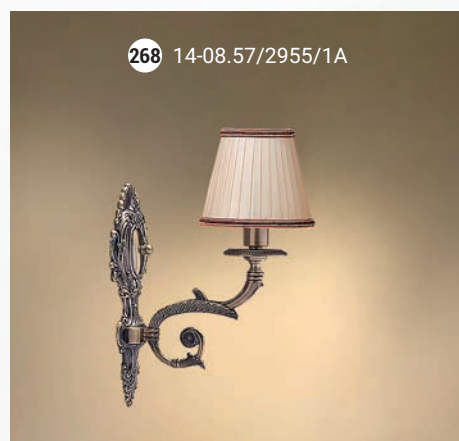

264 14-08.57/2957/3A

Бра однорожковое  E-14 1x40 Вт

265 14-522.56/2955/1A

266 14-12.56/2955/1A

267 14-08.59/2955/1A

268 14-08.57/2955/1A

GOOD LIGHT

Светильник подвесной  E-14 3x40 Вт

Светильник подвесной  E-14 3x40 Вт

Бра двухрожковое  E-14 2x40 Вт

Бра однорожковое  E-14 1x40 Вт

Настольная лампа  E-14 3x40 Вт

275 44-104/3056

276 44-12.56/3022

Торшер  E-14 3x40 Вт

277 52-104/4056