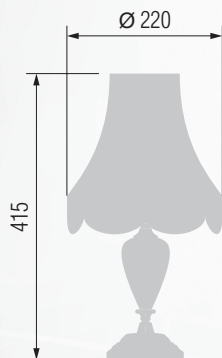

Настольная лампа E-27 1x60 Вт