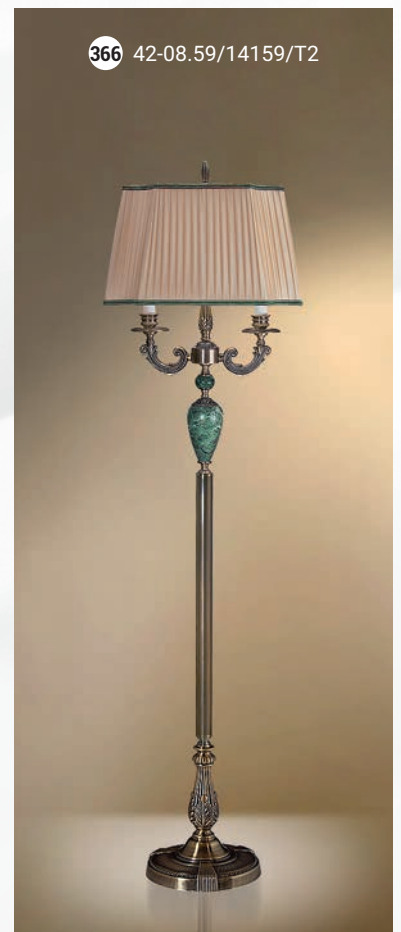

Торшер E-14 2x40 Вт

366 42-08.59/14159/T2