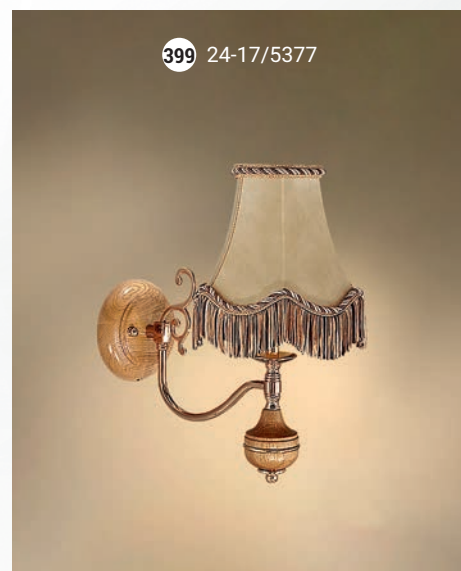

Бра однорожковое E-14 1x40 Вт