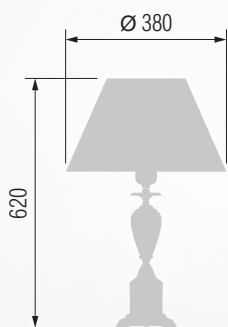

GOOD LIGHT

Настольная лампа E-27 1x60 Вт