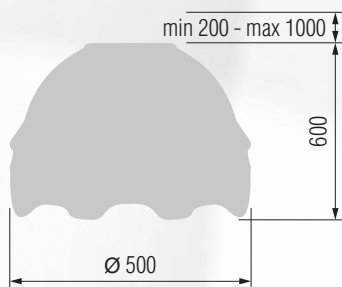

235 23-56/4322

Настольная лампа E-27 1x60 Вт

236 23-36/3322

GOOD LIGHT

Светильник подвесной  E-14 5x40 Вт

Светильник подвесной  E-14 3x40 Вт

Торшер  E-27 1x100 Вт

Настольная лампа  E-27 1x60 Вт