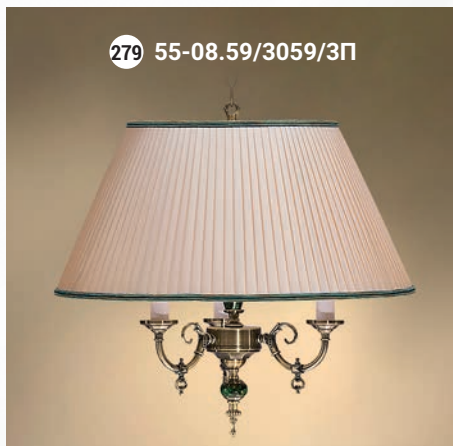

GOOD LIGHT

Светильник подвесной E-14 3x40 Вт