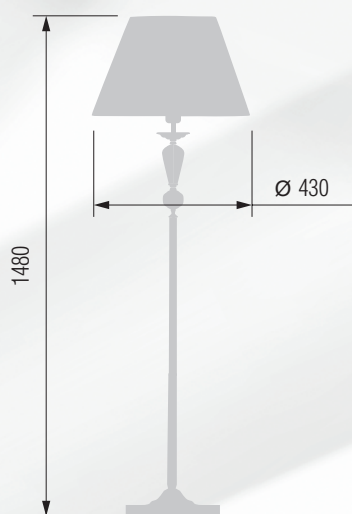

Торшер E-27 1x100 Вт