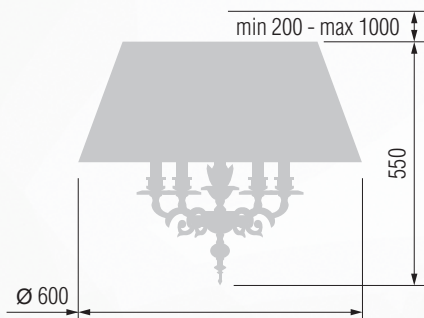

311 52-12.56/2922/T3C

Торшер  E-14 2x40 Вт

312 42-12.56/2922/T2

GOOD LIGHT

Светильник подвесной E-14 5x40 Вт

Светильник подвесной E-14 3x40 Вт

Бра однорожковое E-14 1x40 Вт

Настольная лампа E-14 2x40 Вт