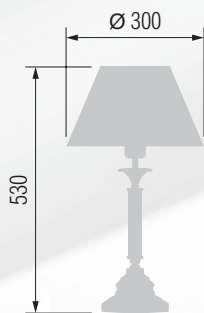

Настольная лампа  E-27 1x60 Вт

124 29-402.56/3922

125 29-402/3922Ф

Настольная лампа  E-27 1x60 Вт

126 29-69.42/3959

127 29-42.59/3959Ф

Настольная лампа  E-27 1x60 Вт

128 29-09.57/3957