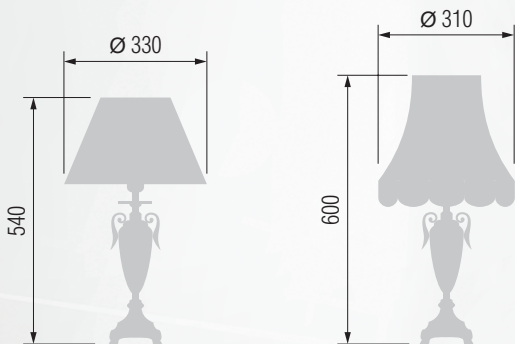

Торшер  E-27 1x100 Вт

213 43-12.56/14322

Торшер со столиком  E-27 1x100 Вт

214 24-43K/14322C

GOOD LIGHT

Люстра 6-ти рожковая  E-14 6x40 Вт

Бра однорожковое  E-14 1x40 Вт

Настольная лампа  E-27 1x75 Вт