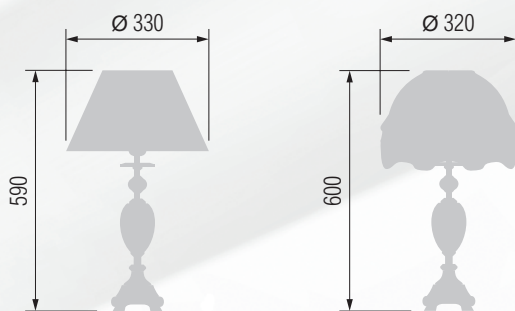

Настольная лампа E-27 1x60 Вт

Настольная лампа E-27 1x60 Вт