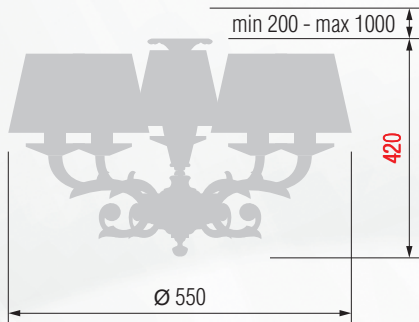

GOOD LIGHT

Люстра 5-ти рожковая E-14 5x40 Вт