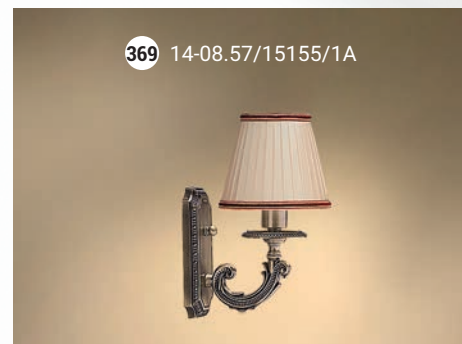

365 52-08.59/14159/T3C

Торшер E-14 2x40 Вт

366 42-08.59/14159/T2

GOOD LIGHT

Светильник подвесной E-14 5x40 Вт

Светильник подвесной E-14 3x40 Вт

Бра однорожковое E-14 1x40 Вт

Настольная лампа E-14 2x40 Вт