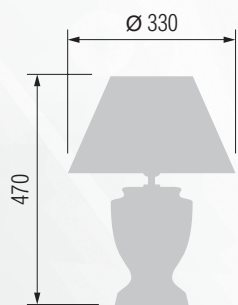

Настольная лампа E-27 1x60 Вт