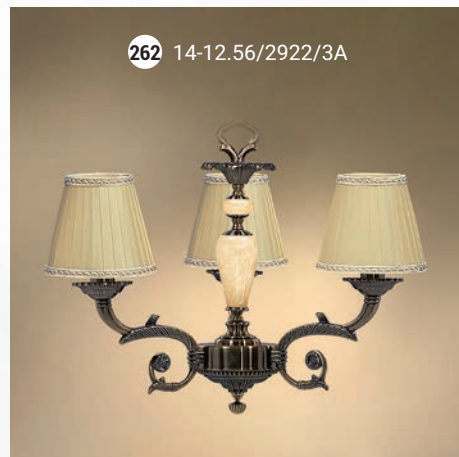

262 14-12.56/2922/3A