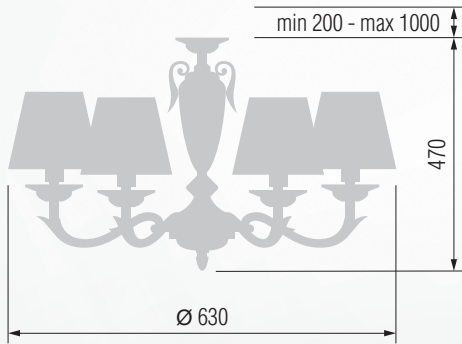

Торшер  E-27 1x100 Вт

213 43-12.56/14322

Торшер со столиком  E-27 1x100 Вт

214 24-43K/14322C

GOOD LIGHT

Люстра 6-ти рожковая  E-14 6x40 Вт

Бра однорожковое  E-14 1x40 Вт

Настольная лампа  E-27 1x75 Вт