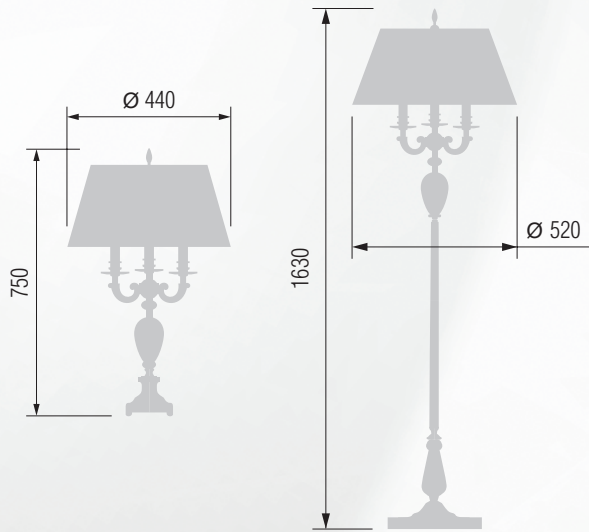

Настольная лампа E-14 3x40 Вт