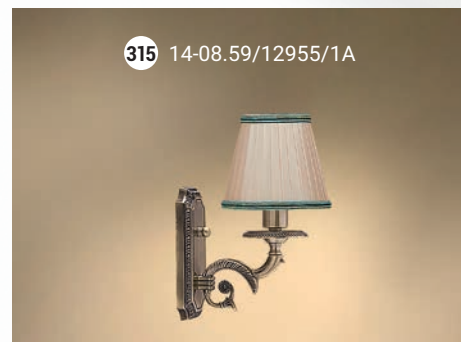

311 52-12.56/2922/T3C

Торшер  E-14 2x40 Вт

312 42-12.56/2922/T2

GOOD LIGHT

Светильник подвесной E-14 5x40 Вт

Светильник подвесной E-14 3x40 Вт

Бра однорожковое E-14 1x40 Вт

Настольная лампа E-14 2x40 Вт