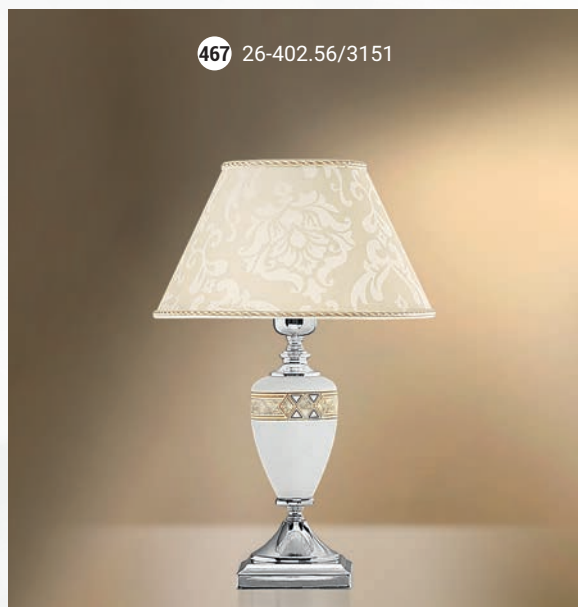

467 26-402.56/3151