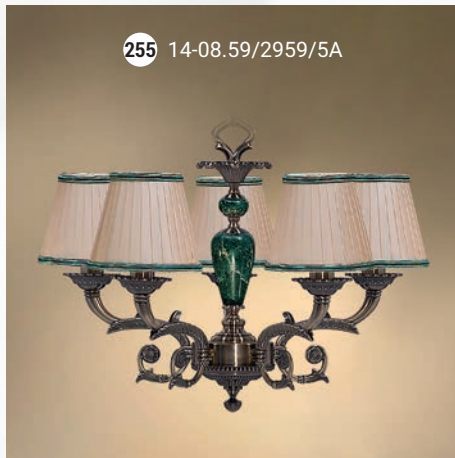

252 43-08.57/4357

GOOD LIGHT

Люстра 5-ти рожковая  E-14 5x40 Вт

253 14-522.56/2956/5A

254 14-12.56/2922/5A

255 14-08.59/2959/5A

256 14-08.57/2957/5A

Бра двухрожковое  E-14 2x40 Вт