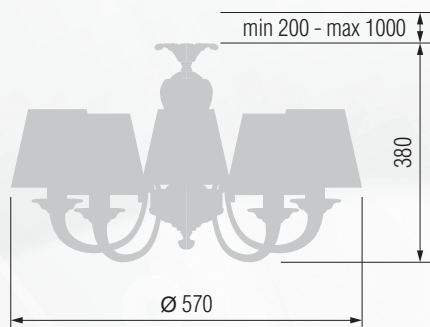

GOOD LIGHT

Люстра 5-ти рожковая E-14 5x40 Вт