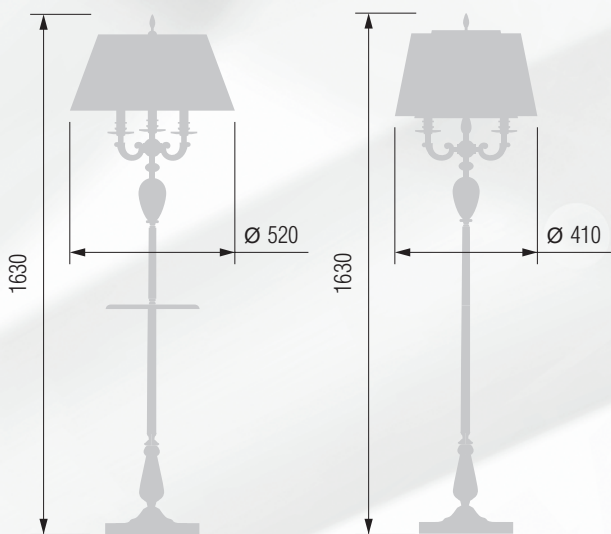

Торшер  E-14 3x40 Вт

372 52-08.57/14157/T3

Настольная лампа  E-14 3x40 Вт

373 44-08.57/13157

Торшер  E-14 3x40 Вт

374 52-08.57/14157/T3C

Торшер  E-14 2x40 Вт

375 42-08.57/14157/T2