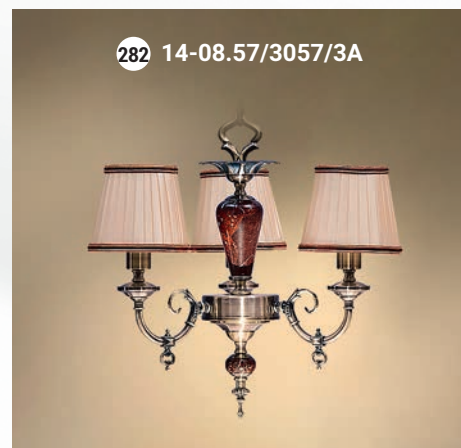

278 52-12.56/4022

GOOD LIGHT

Светильник подвесной E-14 3x40 Вт

Светильник подвесной E-14 3x40 Вт

Бра двухрожковое E-14 2x40 Вт

Бра однорожковое E-14 1x40 Вт

Настольная лампа  E-14 3x40 Вт

285 44-08.59/3059