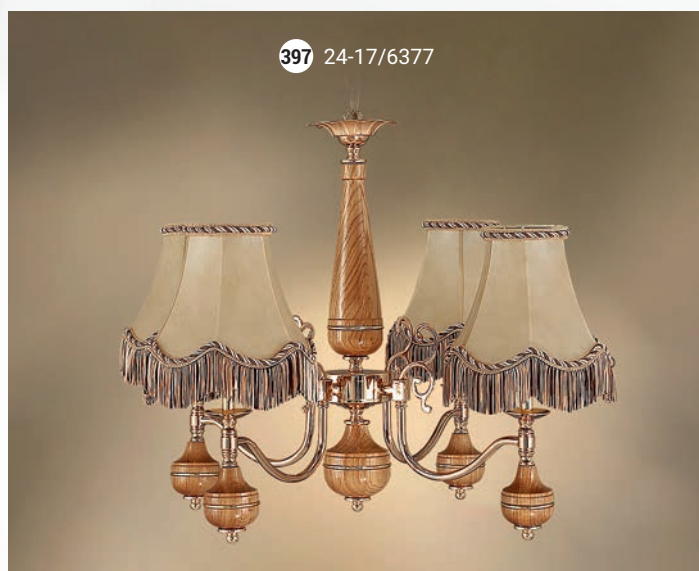

GOOD LIGHT

Люстра 4-х рожковая E-14 4x40 Вт