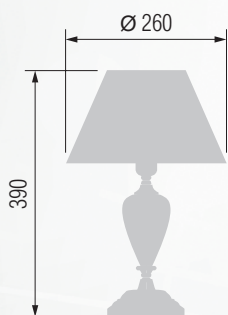

Настольная лампа E-27 1x60 Вт