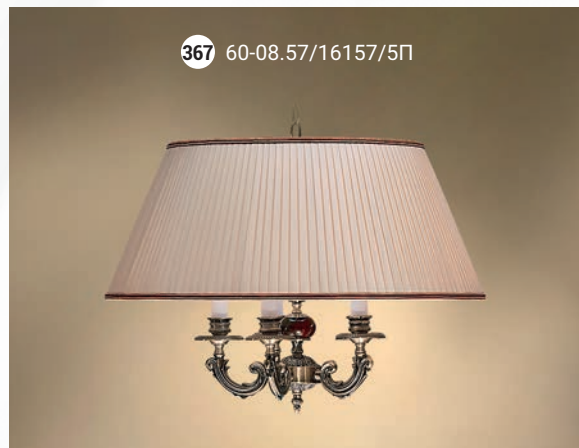

365 52-08.59/14159/T3C

Торшер E-14 2x40 Вт

366 42-08.59/14159/T2

GOOD LIGHT

Светильник подвесной E-14 5x40 Вт

Светильник подвесной E-14 3x40 Вт

Бра однорожковое E-14 1x40 Вт

Настольная лампа E-14 2x40 Вт