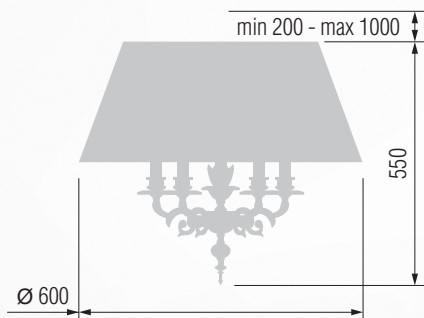

Торшер  E-14 3x40 Вт

329 52-08.57/2957/T3C

Торшер  E-14 2x40 Вт

330 42-08.57/2957/T2

GOOD LIGHT

Светильник подвесной E-14 5x40 Вт

Светильник подвесной E-14 3x40 Вт

Бра однорожковое E-14 1x40 Вт