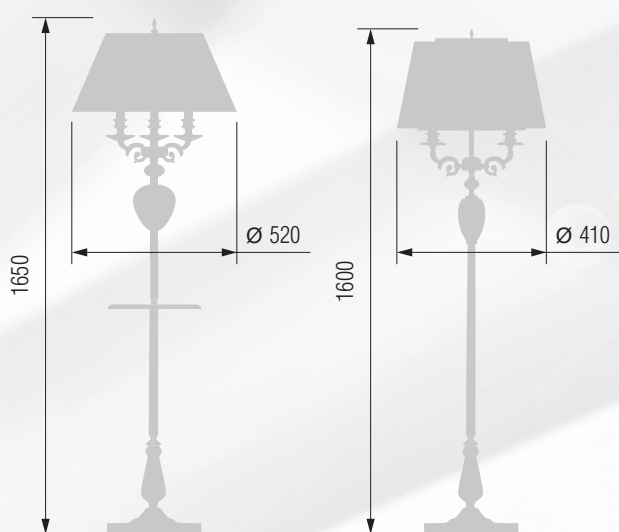

Торшер E-14 3x40 Вт

318 52-08.59/2959/T3

Настольная лампа E-14 3x40 Вт

319 44-08.59/2959

Торшер E-14 3x40 Вт
Торшер E-14 2x40 Вт

320 52-08.59/2959/T3C

321 42-08.59/2959/T2

GOOD LIGHT