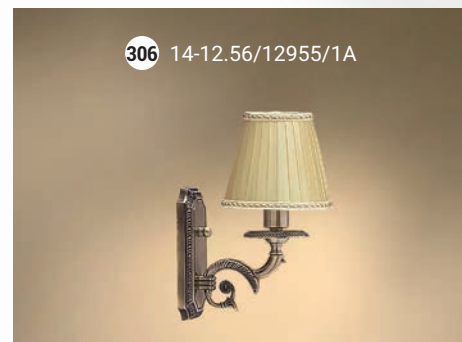

GOOD LIGHT

Настольная лампа E-14 2x40 Вт