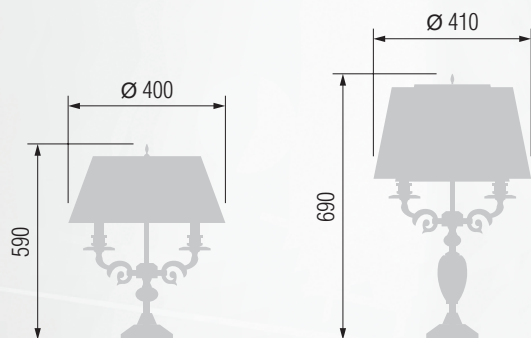

Торшер E-14 3x40 Вт

Настольная лампа E-14 2x40 Вт