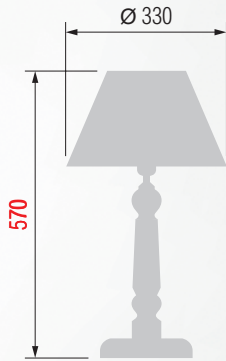

Торшер E-27 1x100 Вт

410 43-08.56/11180

411 43-402.56/11180