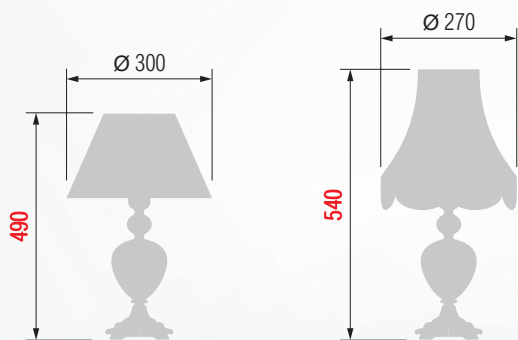

166 29-12.56/8822Ф

167 23-26/8822Ф

Настольная лампа  E-27 1x60 Вт

168 33-12.56/3422Ф

169 23-36/3422Ф

Настольная лампа  E-27 1x60 Вт

Настольная лампа  E-27 1x60 Вт

Настольная лампа  E-27 1x60 Вт