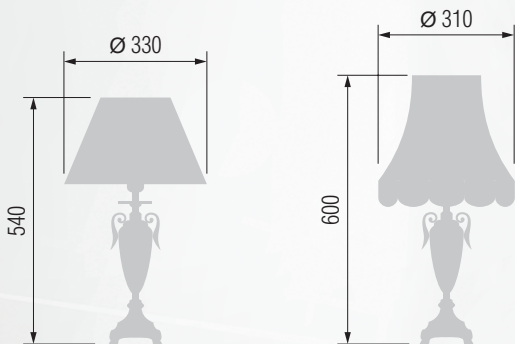

Торшер  E-27 1x100 Вт

207 43-08.56/14356

Торшер со столиком  E-27 1x100 Вт

208 24-43K/14356C

GOOD LIGHT

Люстра 6-ти рожковая  E-14 6x40 Вт

Бра однорожковое  E-14 1x40 Вт

Настольная лампа  E-27 1x75 Вт