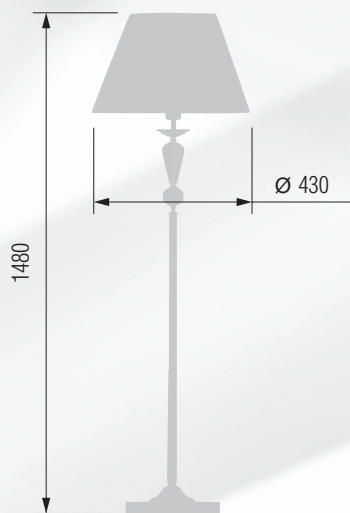

Настольная лампа  E-27 1x60 Вт

Торшер  E-27 1x100 Вт

58 43-08.52/14457M

59 43-104/14457MФ

Торшер  E-27 1x100 Вт

60 43-08.57/14457M

61 43-12.57/14457MФ

Настольная лампа  E-27 1x60 Вт