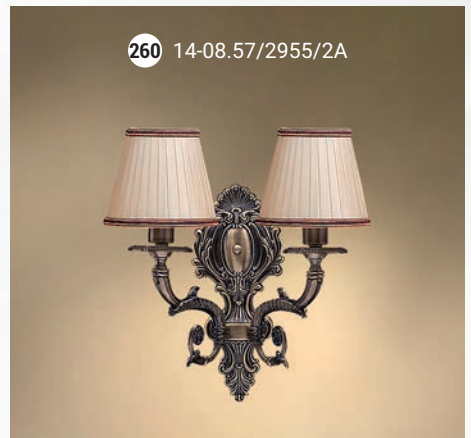

257 14-522.56/2955/2A

258 14-12.56/2955/2A

259 14-08.59/2955/2A

260 14-08.57/2955/2A

Люстра 3-х рожковая  E-14 3x40 Вт

261 14-522.56/2956/3A

262 14-12.56/2922/3A

263 14-08.59/2959/3A