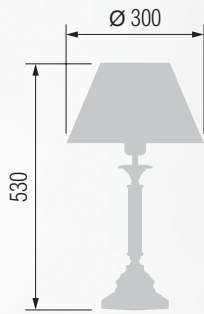

Настольная лампа E-27 1x60 Вт