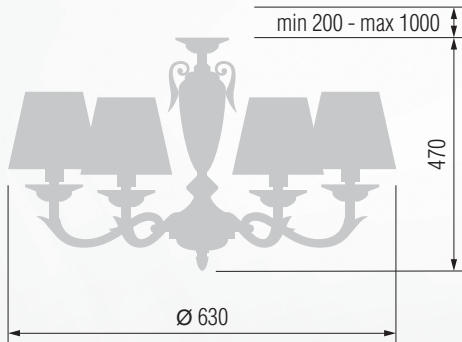

Торшер  E-27 1x100 Вт

225 43-08.57/14357

Торшер со столиком  E-27 1x100 Вт

226 24-43КБ/14357С

GOOD LIGHT

Люстра 6-ти рожковая  E-14 6x40 Вт

Бра однорожковое  E-14 1x40 Вт

Настольная лампа  E-27 1x75 Вт