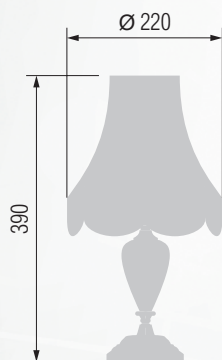

Настольная лампа E-27 1x60 Вт