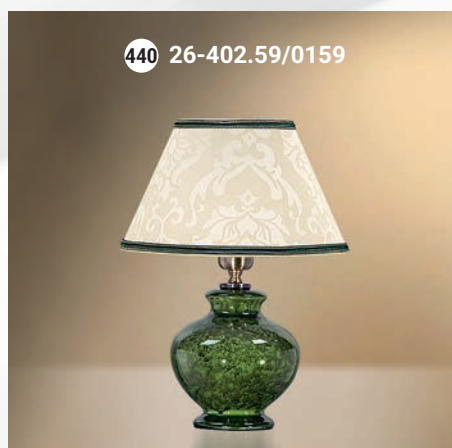

Настольная лампа E-27 1x60 Вт