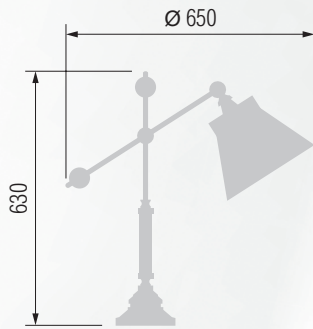

130 21-104/3855

Торшер E-27 1x60 Вт

131 33-104.1/4855