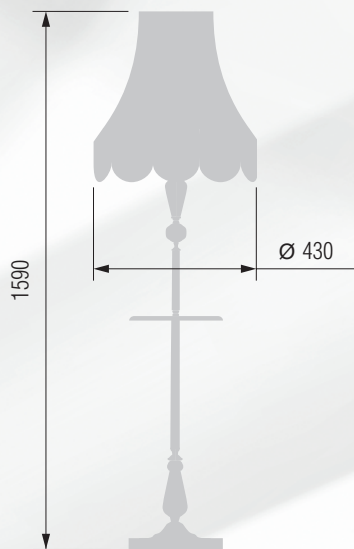

GOOD LIGHT

GOOD LIGHT

Настольная лампа  E-27 1x60 Вт

1 23-08.52/3556

Настольная лампа  E-27 1x60 Вт

2 23-08.52/8056

Настольная лампа  E-27 1x60 Вт

3 26-08.52/8156

GOOD LIGHT

Настольная лампа  E-27 1x60 Вт

Настольная лампа  E-27 1x60 Вт

Настольная лампа  E-27 1x60 Вт

Торшер  E-27 1x100 Вт

10 43-104/14456M

11 43-08.52/14456M

Торшер  E-27 1x100 Вт