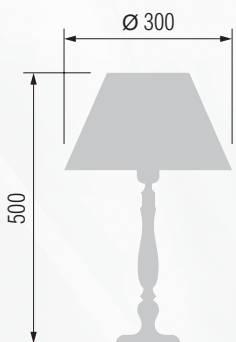

Настольная лампа E-27 1x60 Вт