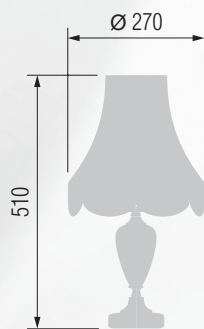

Настольная лампа E-27 1x60 Вт