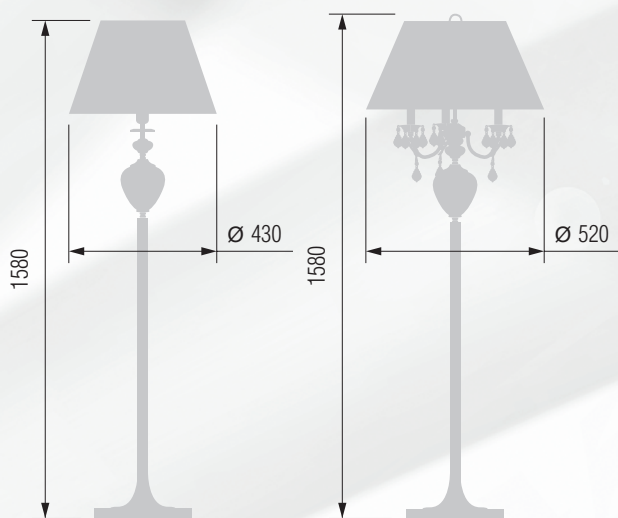

479 29-12.59/95559

480 29-105/95858

Настольная лампа  E-27 1x60 Вт

Настольная лампа  E-27 1x60 Вт

Настольная лампа  E-14 3x40 Вт

Абажур подвесной  E-14 3x40 Вт

Торшер  E-27 1x100 Вт

Торшер  E-14 3x40 Вт