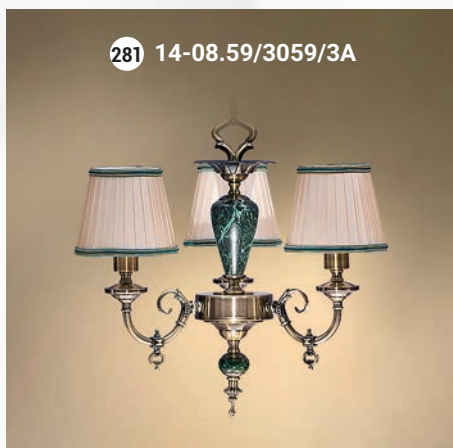

278 52-12.56/4022

GOOD LIGHT

Светильник подвесной E-14 3x40 Вт

Светильник подвесной E-14 3x40 Вт

Бра двухрожковое E-14 2x40 Вт

Бра однорожковое E-14 1x40 Вт

Настольная лампа  E-14 3x40 Вт

285 44-08.59/3059