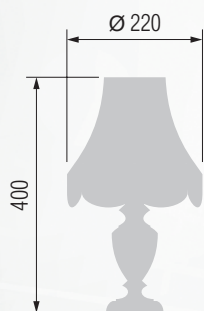

GOOD LIGHT

Настольная лампа  E-27 1x60 Вт

Настольная лампа  E-27 1x60 Вт

Настольная лампа  E-27 1x60 Вт

Торшер  E-27 1x100 Вт

Торшер  E-27 1x100 Вт

GOOD LIGHT

Настольная лампа  E-27 1x60 Вт