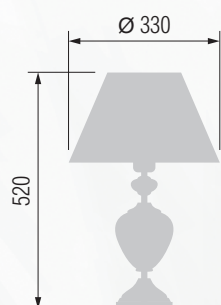

479 29-12.59/95559

480 29-105/95858

Настольная лампа  E-27 1x60 Вт

Настольная лампа  E-27 1x60 Вт

Настольная лампа  E-14 3x40 Вт

Абажур подвесной  E-14 3x40 Вт

Торшер  E-27 1x100 Вт

Торшер  E-14 3x40 Вт