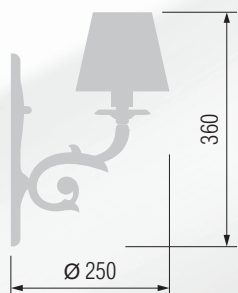

Бра однорожковое E-14 1x40 Вт