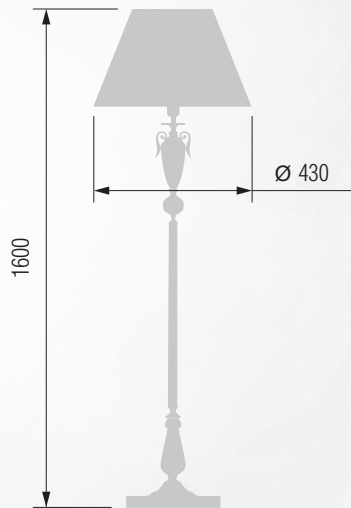

Торшер со столиком E-27 1x100 Вт