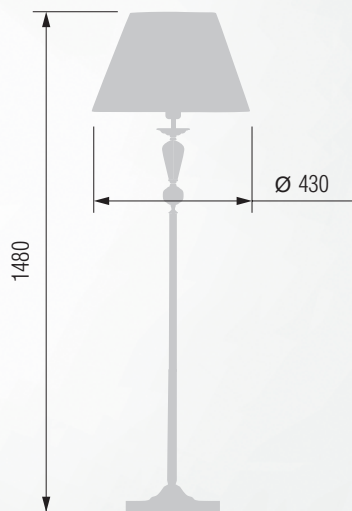

92 14-08.56/18055/1A

93 14-104/18050/1A

GOOD LIGHT

Настольная лампа  E-27 1x60 Вт

Настольная лампа  E-27 1x60 Вт

Настольная лампа  E-27 1x60 Вт

Торшер  E-27 1x100 Вт

100 43-105/14478M