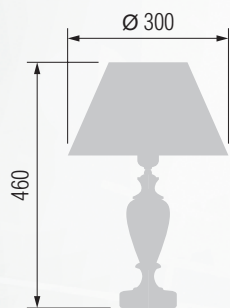

Настольная лампа E-27 1x60 Вт

Настольная лампа E-27 1x60 Вт