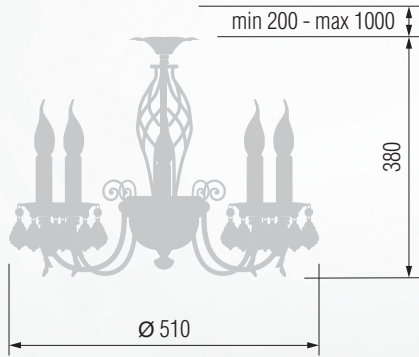

GOOD LIGHT

Люстра 5-ти рожковая E-14 5x40 Вт