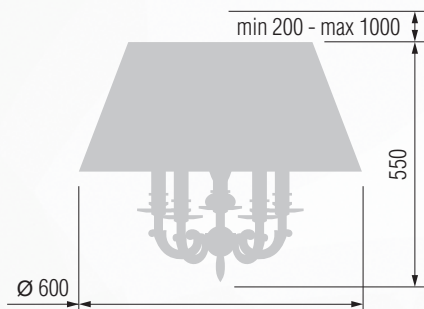

Настольная лампа  E-14 3x40 Вт

355 44-12.56/13122

Торшер  E-14 3x40 Вт

356 52-12.56/14122/T3C

Торшер  E-14 2x40 Вт

357 42-12.56/14122/T2

GOOD LIGHT

Светильник подвесной  E-14 5x40 Вт