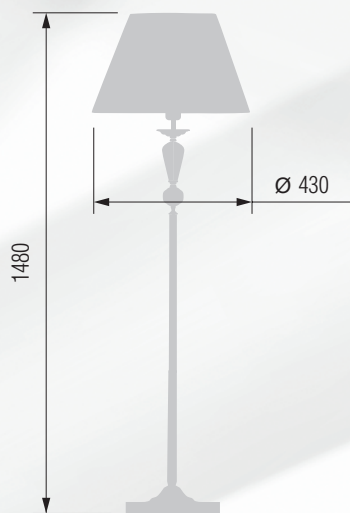

Торшер E-27 1x100 Вт