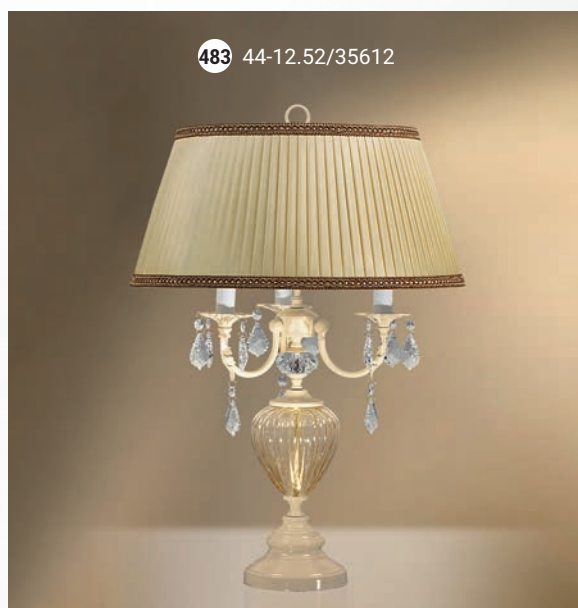

479 29-12.59/95559

480 29-105/95858

Настольная лампа  E-27 1x60 Вт

Настольная лампа  E-27 1x60 Вт

Настольная лампа  E-14 3x40 Вт

Абажур подвесной  E-14 3x40 Вт

Торшер  E-27 1x100 Вт

Торшер  E-14 3x40 Вт