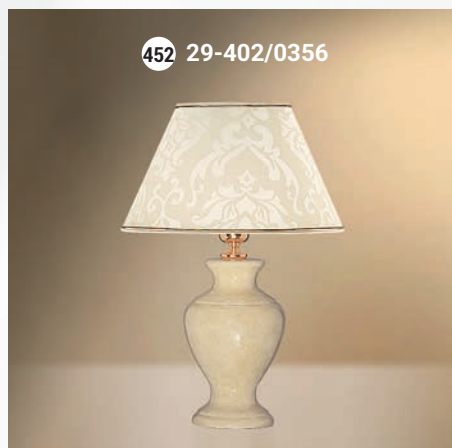

Настольная лампа E-27 1x60 Вт