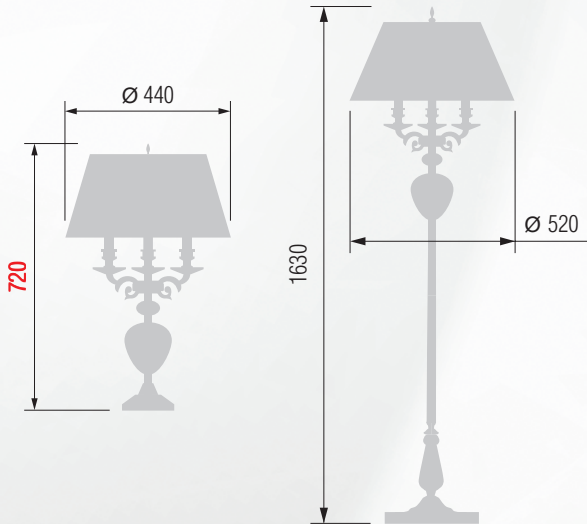

Светильник подвесной E-14 3x40 Вт

Бра однорожковое E-14 1x40 Вт

Настольная лампа E-14 2x40 Вт

Торшер  E-14 3x40 Вт

309 52-12.56/2922/T3

Настольная лампа  E-14 3x40 Вт

310 44-12.56/2922

Торшер  E-14 3x40 Вт