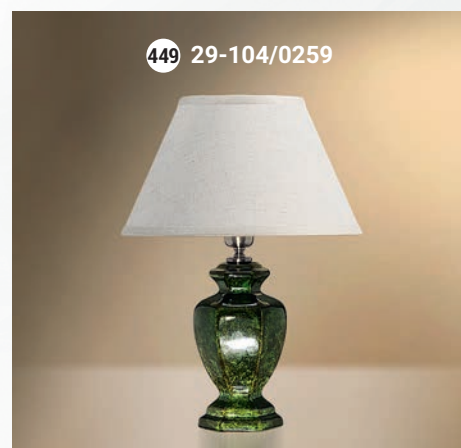

Настольная лампа  E-27 1x60 Вт

Настольная лампа  E-27 1x60 Вт

GOOD LIGHT

Настольная лампа  E-27 1x60 Вт

Настольная лампа  E-27 1x60 Вт

Настольная лампа  E-14 1x40 Вт

Настольная лампа  E-27 1x60 Вт

466 26-401/3163