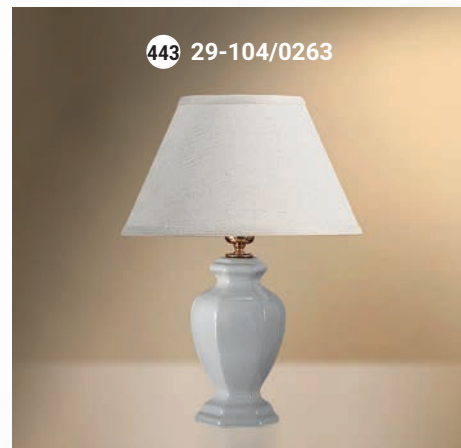

GOOD LIGHT

Настольная лампа E-27 1x60 Вт