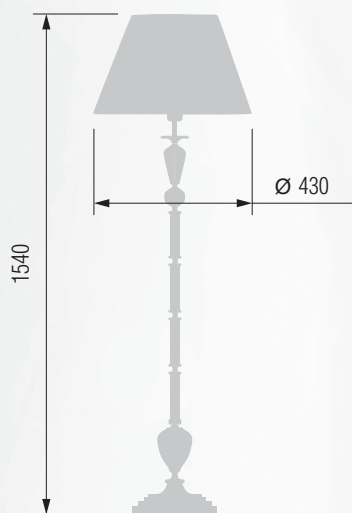

Настольная лампа E-27 1x60 Вт

Торшер E-27 1x100 Вт