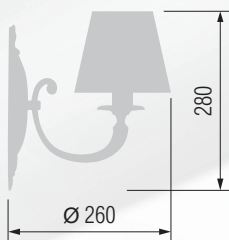

Люстра 5-ти рожковая  E-14 5x40 Вт

Бра двухрожковое  E-14 2x40 Вт

Люстра 3-х рожковая  E-14 3x40 Вт

77 14-104/8356/3A

78 14-12.50/8322Ф/3A

79 14-08.59/8359/3A

80 14-08.57/8357/3A

Бра однорожковое  E-14 1x40 Вт