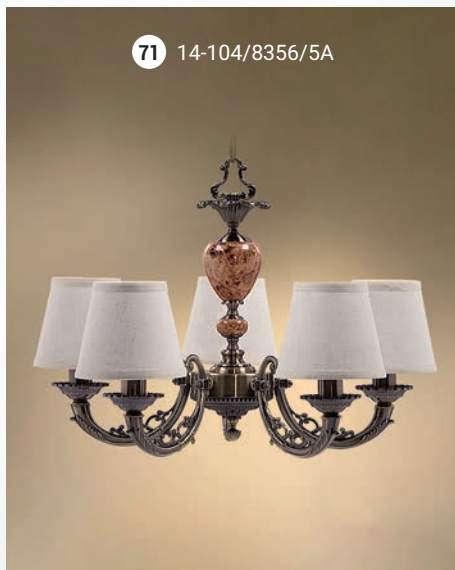

GOOD LIGHT

Люстра 5-ти рожковая E-14 5x40 Вт