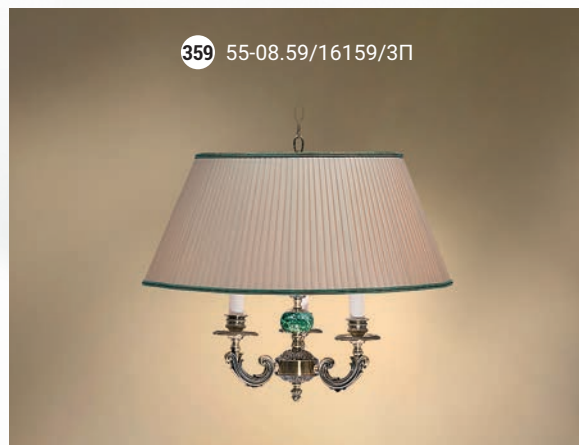

Светильник подвесной E-14 3x40 Вт