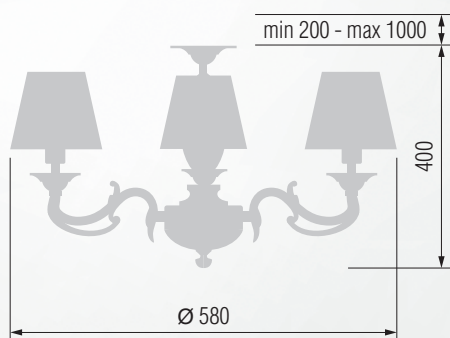

Люстра 3-х рожковая E-14 3x40 Вт