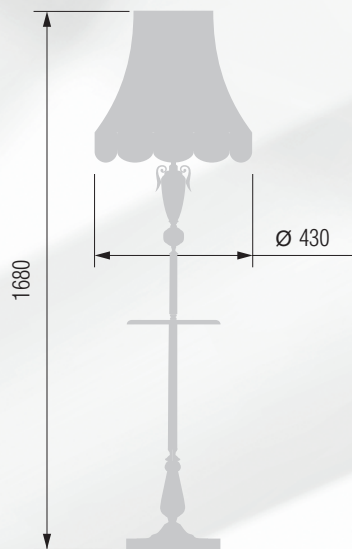

Торшер со столиком E-27 1x100 Вт