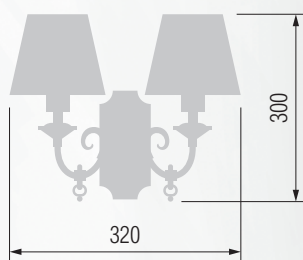

Бра двухрожковое E-14 2x40 Вт