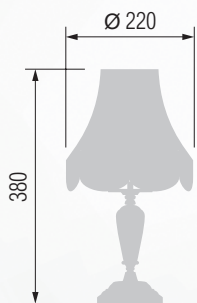

Настольная лампа  E-27 1x60 Вт

Торшер  E-27 1x100 Вт

58 43-08.52/14457M

59 43-104/14457MФ

Торшер  E-27 1x100 Вт

60 43-08.57/14457M

61 43-12.57/14457MФ

Настольная лампа  E-27 1x60 Вт