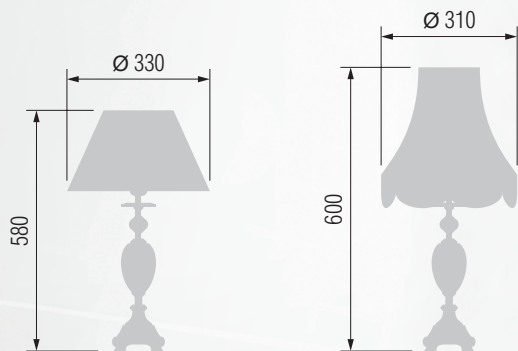

Настольная лампа E-27 1x60 Вт

Настольная лампа E-27 1x60 Вт