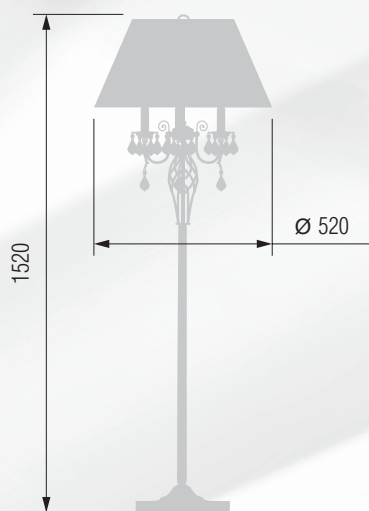

Люстра 8-ми рожковая  E-14 8x40 Вт

Бра однорожковое  E-14 1x40 Вт

Настольная лампа  E-14 3x40 Вт

Люстра 8-ми рожковая E-14 8x40 Вт

498 16658/8CX

Торшер E-14 3x40 Вт

499 52-54/14654/T3

500 52-105/14658/T3