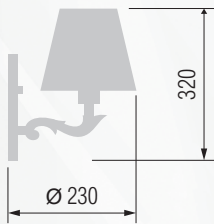

Торшер  E-27 1x100 Вт

219 43-08.59/14359

Торшер со столиком  E-27 1x100 Вт

220 24-43К3/14359С

GOOD LIGHT

Люстра 6-ти рожковая  E-14 6x40 Вт

Бра однорожковое  E-14 1x40 Вт

Настольная лампа  E-27 1x75 Вт