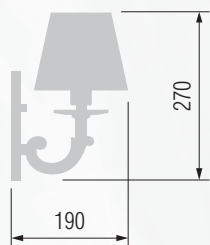

365 52-08.59/14159/T3C

Торшер E-14 2x40 Вт

366 42-08.59/14159/T2

GOOD LIGHT

Светильник подвесной E-14 5x40 Вт

Светильник подвесной E-14 3x40 Вт

Бра однорожковое E-14 1x40 Вт

Настольная лампа E-14 2x40 Вт