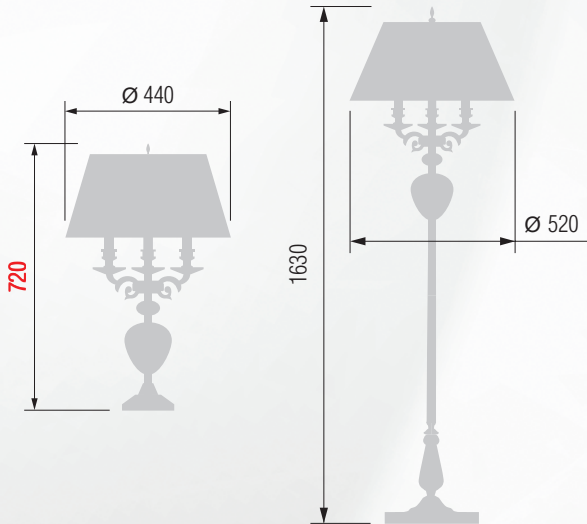

Настольная лампа E-14 3x40 Вт