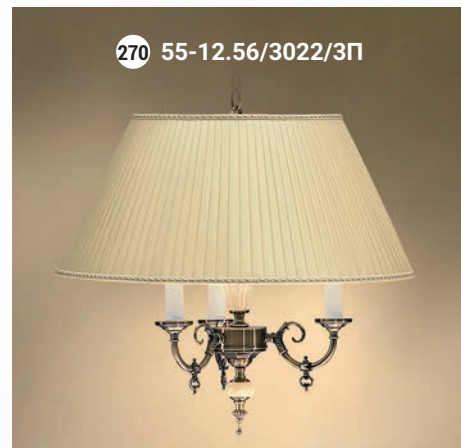

264 14-08.57/2957/3A

Бра однорожковое  E-14 1x40 Вт

265 14-522.56/2955/1A

266 14-12.56/2955/1A

267 14-08.59/2955/1A

268 14-08.57/2955/1A

GOOD LIGHT

Светильник подвесной  E-14 3x40 Вт