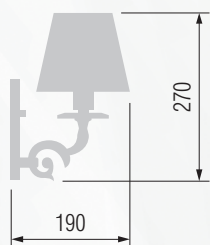

Торшер  E-14 3x40 Вт

GOOD LIGHT

Светильник подвесной  E-14 5x40 Вт

Светильник подвесной  E-14 3x40 Вт

Бра однорожковое  E-14 1x40 Вт

Настольная лампа  E-14 2x40 Вт

Торшер  E-14 3x40 Вт

300 52-08.56/2956/T3