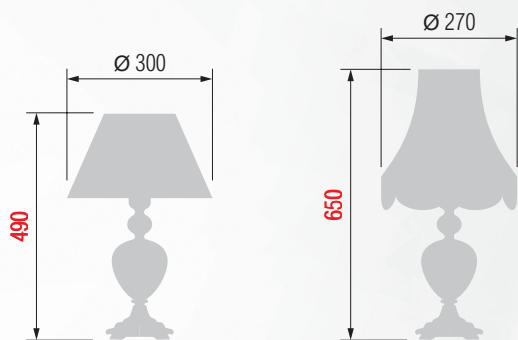

Торшер  E-27 1x60 Вт

Настольная лампа

💡 E-27 1x60 Вт

Торшер

💡 E-27 1x60 Вт

GOOD LIGHT

Настольная лампа  E-27 1x60 Вт

Настольная лампа  E-27 1x60 Вт