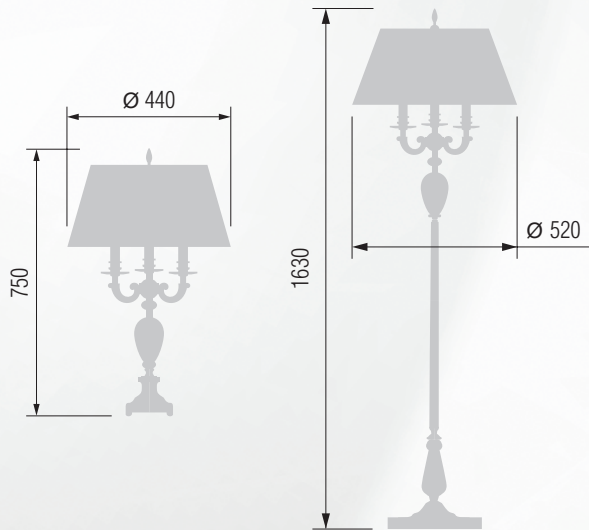

Настольная лампа E-14 3x40 Вт