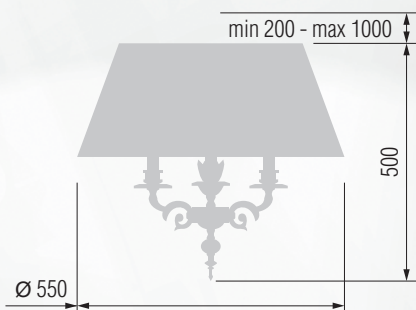

Торшер  E-14 3x40 Вт

GOOD LIGHT

Светильник подвесной  E-14 5x40 Вт

Светильник подвесной  E-14 3x40 Вт

Бра однорожковое  E-14 1x40 Вт

Настольная лампа  E-14 2x40 Вт

Торшер  E-14 3x40 Вт

300 52-08.56/2956/T3