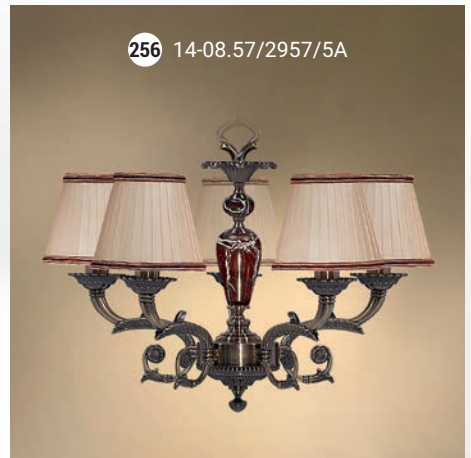

252 43-08.57/4357

GOOD LIGHT

Люстра 5-ти рожковая  E-14 5x40 Вт

253 14-522.56/2956/5A

254 14-12.56/2922/5A

255 14-08.59/2959/5A

256 14-08.57/2957/5A

Бра двухрожковое  E-14 2x40 Вт