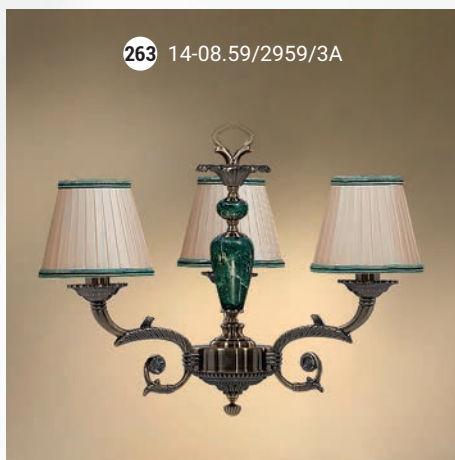

264 14-08.57/2957/3A

Бра однорожковое  E-14 1x40 Вт

265 14-522.56/2955/1A

266 14-12.56/2955/1A

267 14-08.59/2955/1A

268 14-08.57/2955/1A

GOOD LIGHT

Светильник подвесной  E-14 3x40 Вт