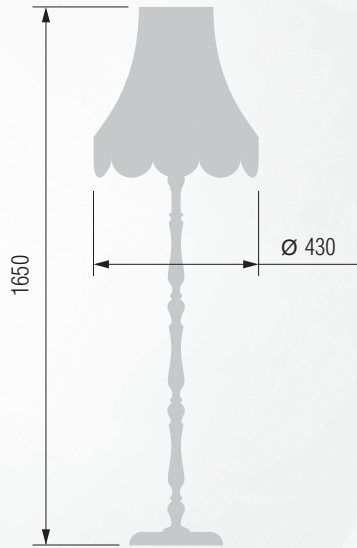

GOOD LIGHT

Настольная лампа  E-27 1x60 Вт

Настольная лампа  E-27 1x60 Вт

Настольная лампа  E-27 1x60 Вт

Торшер  E-27 1x100 Вт

Торшер  E-27 1x100 Вт

GOOD LIGHT

Настольная лампа  E-27 1x60 Вт