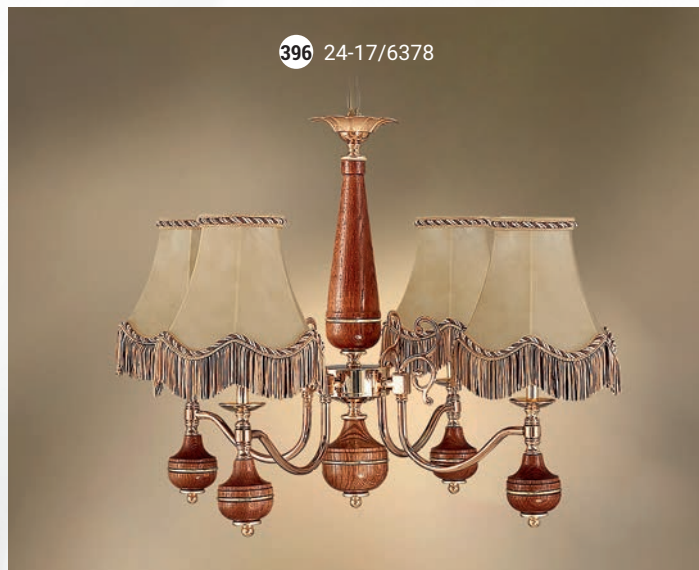

GOOD LIGHT

Люстра 4-х рожковая E-14 4x40 Вт