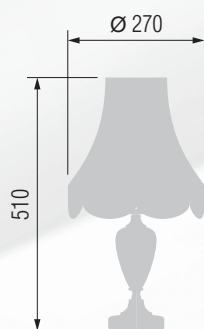

Настольная лампа E-27 1x60 Вт

Настольная лампа E-27 1x60 Вт