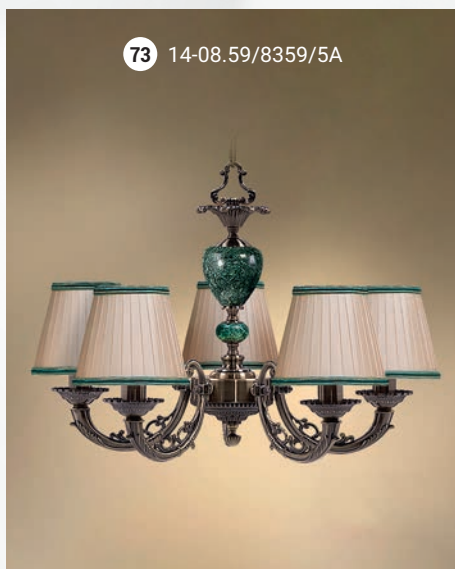

GOOD LIGHT

Люстра 5-ти рожковая E-14 5x40 Вт