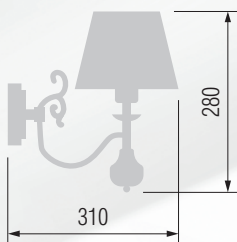

GOOD LIGHT

Люстра 4-х рожковая  E-14 4x40 Вт

Бра однорожковое  E-14 1x40 Вт

Люстра 4-х рожковая  E-14 4x40 Вт

Бра однорожковое  E-14 1x40 Вт

GOOD LIGHT

Настольная лампа  E-27 1x60 Вт

Торшер  E-27 1x100 Вт