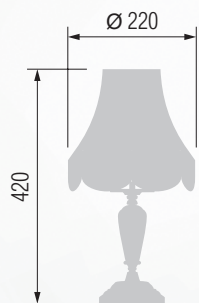

Настольная лампа E-27 1x60 Вт