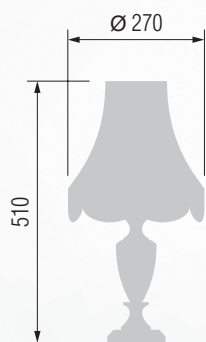

GOOD LIGHT

Настольная лампа E-27 1x60 Вт