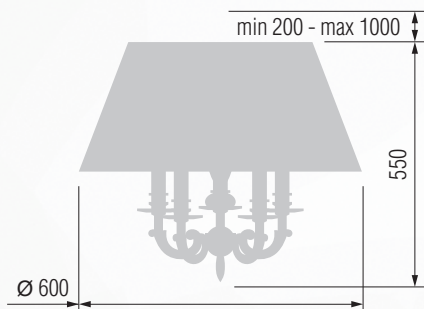

GOOD LIGHT

Светильник подвесной E-14 5x40 Вт