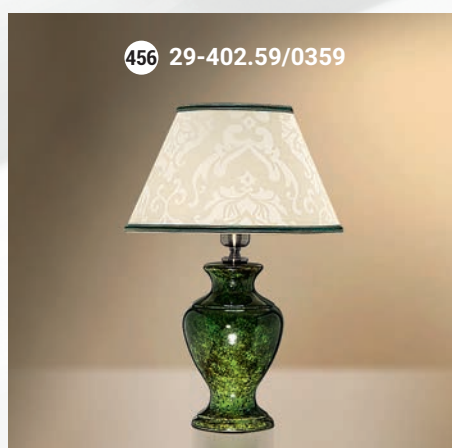

Настольная лампа E-27 1x60 Вт