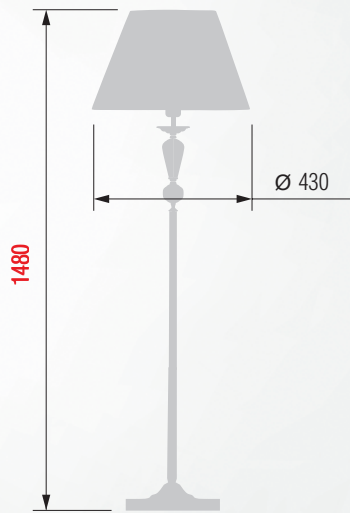

Торшер E-27 1x100 Вт