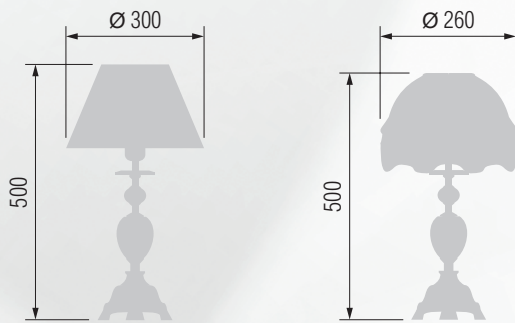

Настольная лампа  E-27 1x60 Вт

Настольная лампа  E-27 1x60 Вт

Настольная лампа  E-27 1x60 Вт

Настольная лампа  E-27 1x60 Вт

Настольная лампа  E-27 1x60 Вт

164 29-12.50/9022Ф

165 24-25Ж/9022Ф

Настольная лампа  E-27 1x60 Вт