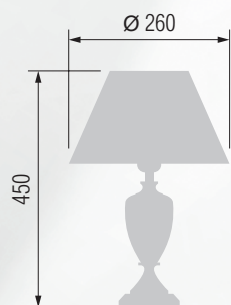

Настольная лампа E-27 1x60 Вт