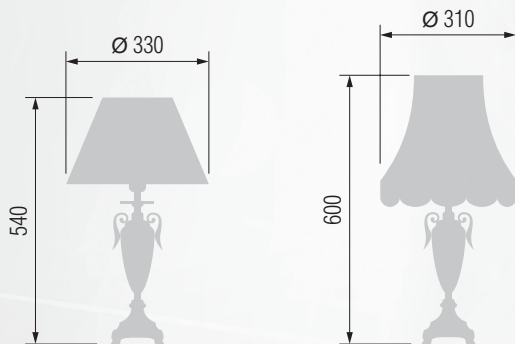

200 23-26/8877

Настольная лампа  E-27 1x60 Вт

201 33-12.50/3477

202 23-36/3477

GOOD LIGHT

Люстра 6-ти рожковая  E-14 6x40 Вт

Бра однорожковое  E-14 1x40 Вт

Настольная лампа  E-27 1x75 Вт