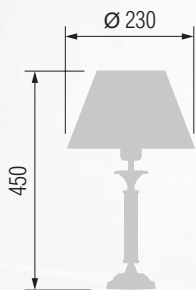

115 23-56/8756

Настольная лампа  E-27 1x60 Вт

116 29-08.56/3956

117 29-56/3956

GOOD LIGHT

Настольная лампа  E-27 1x60 Вт

Настольная лампа  E-27 1x60 Вт

Настольная лампа  E-27 1x60 Вт