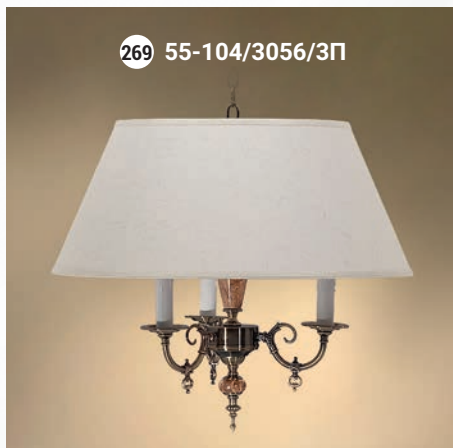

264 14-08.57/2957/3A

Бра однорожковое  E-14 1x40 Вт

265 14-522.56/2955/1A

266 14-12.56/2955/1A

267 14-08.59/2955/1A

268 14-08.57/2955/1A

GOOD LIGHT

Светильник подвесной  E-14 3x40 Вт