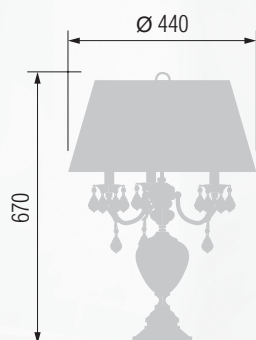

479 29-12.59/95559

480 29-105/95858

Настольная лампа  E-27 1x60 Вт

Настольная лампа  E-27 1x60 Вт

Настольная лампа  E-14 3x40 Вт

Абажур подвесной  E-14 3x40 Вт

Торшер  E-27 1x100 Вт

Торшер  E-14 3x40 Вт