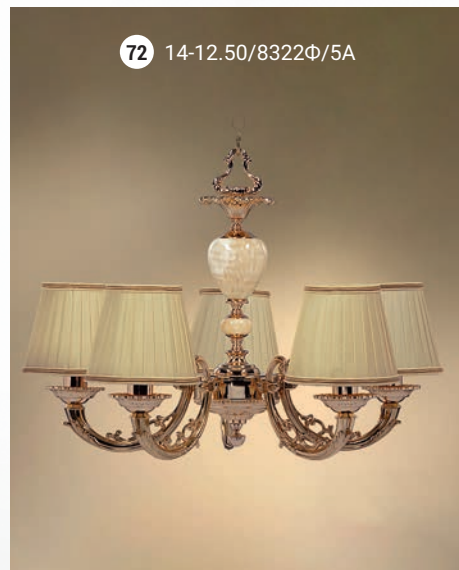

GOOD LIGHT

Люстра 5-ти рожковая E-14 5x40 Вт