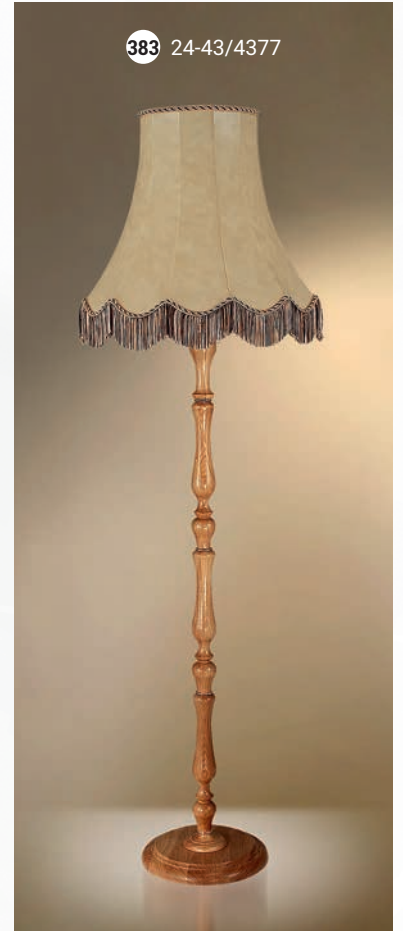

GOOD LIGHT

Настольная лампа  E-27 1x60 Вт

Настольная лампа  E-27 1x60 Вт

Настольная лампа  E-27 1x60 Вт

Торшер  E-27 1x100 Вт

Торшер  E-27 1x100 Вт

GOOD LIGHT

Настольная лампа  E-27 1x60 Вт