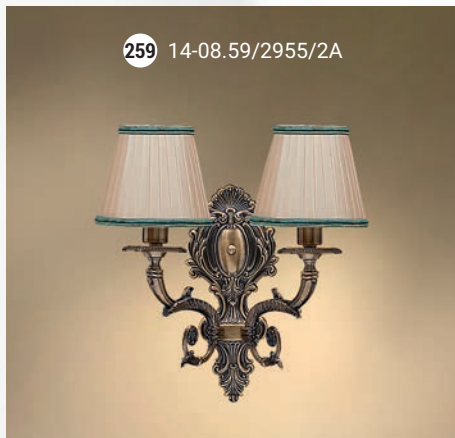

259 14-08.59/2955/2A