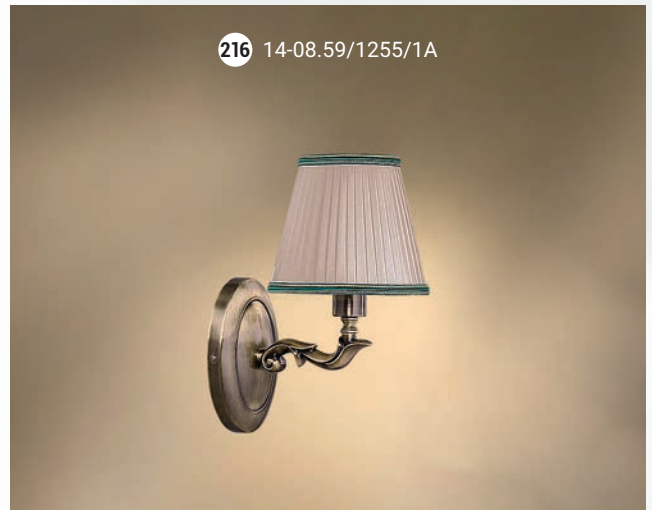

Торшер  E-27 1x100 Вт

213 43-12.56/14322

Торшер со столиком  E-27 1x100 Вт

214 24-43K/14322C

GOOD LIGHT

Люстра 6-ти рожковая  E-14 6x40 Вт

Бра однорожковое  E-14 1x40 Вт

Настольная лампа  E-27 1x75 Вт