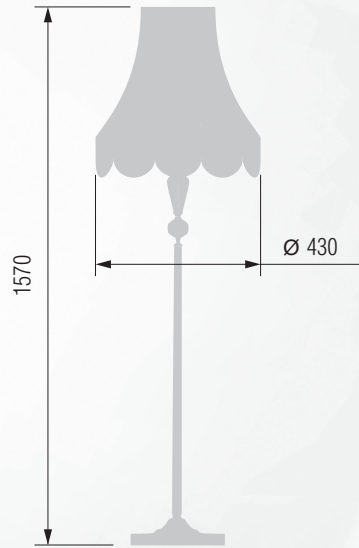

Торшер E-27 1x100 Вт