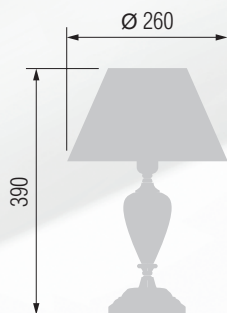

GOOD LIGHT

GOOD LIGHT

Настольная лампа  E-27 1x60 Вт

1 23-08.52/3556

Настольная лампа  E-27 1x60 Вт

2 23-08.52/8056

Настольная лампа  E-27 1x60 Вт

3 26-08.52/8156