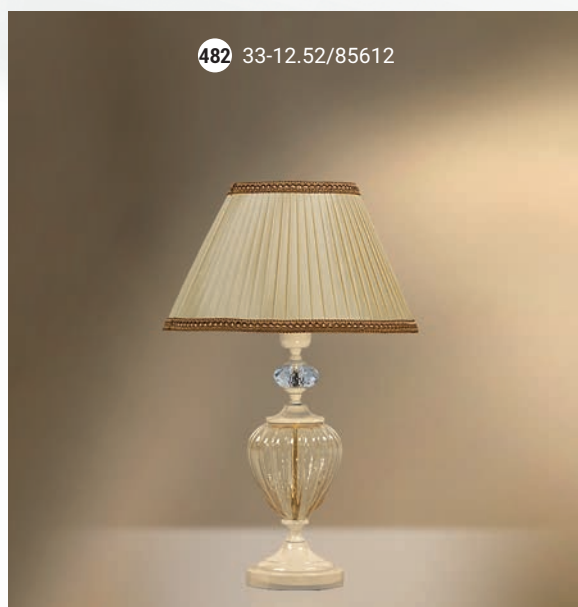

479 29-12.59/95559

480 29-105/95858

Настольная лампа  E-27 1x60 Вт

Настольная лампа  E-27 1x60 Вт

Настольная лампа  E-14 3x40 Вт

Абажур подвесной  E-14 3x40 Вт

Торшер  E-27 1x100 Вт

Торшер  E-14 3x40 Вт