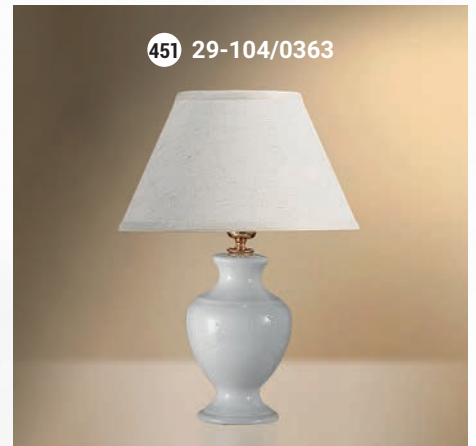

Настольная лампа E-27 1x60 Вт