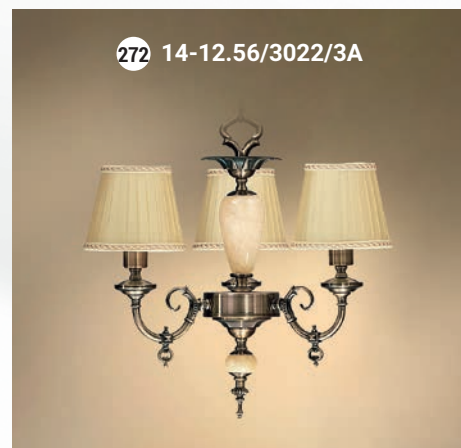

Светильник подвесной E-14 3x40 Вт