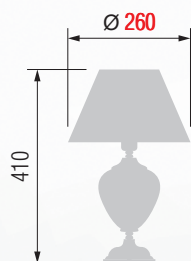

Настольная лампа E-27 1x60 Вт