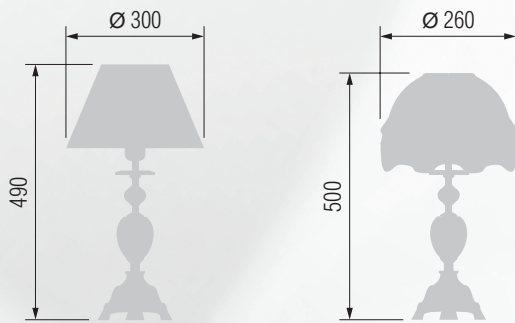

Настольная лампа  E-27 1x60 Вт

Настольная лампа  E-27 1x60 Вт

Настольная лампа  E-27 1x60 Вт

Настольная лампа  E-27 1x60 Вт

197 29-12.50/9077

198 24-25Ж/9077

Настольная лампа  E-27 1x60 Вт

199 29-12.50/8877