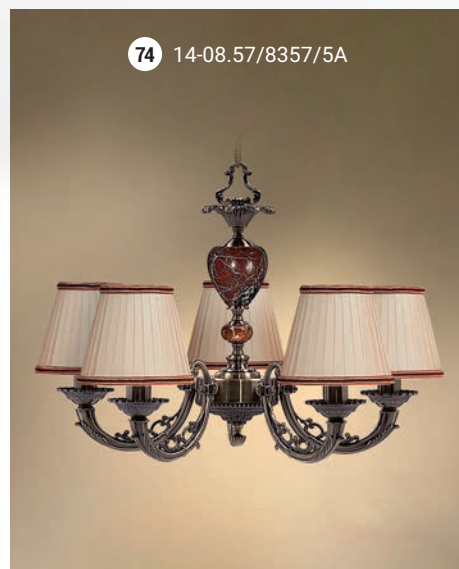

GOOD LIGHT

Люстра 5-ти рожковая E-14 5x40 Вт