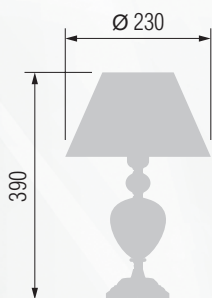

Настольная лампа E-27 1x60 Вт