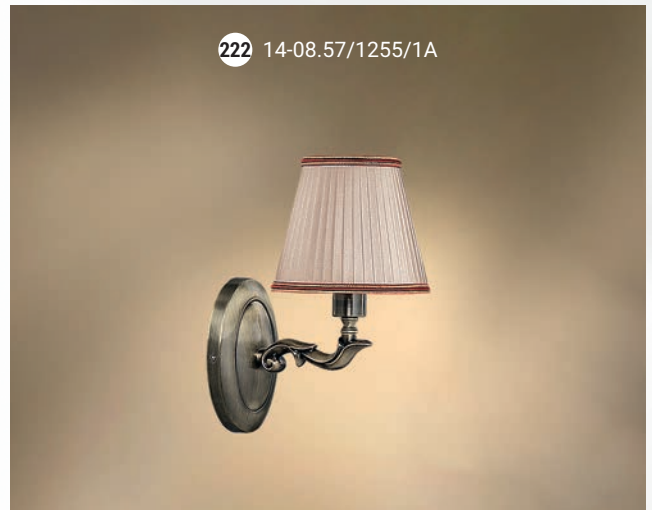

Торшер  E-27 1x100 Вт

219 43-08.59/14359

Торшер со столиком  E-27 1x100 Вт

220 24-43К3/14359С

GOOD LIGHT

Люстра 6-ти рожковая  E-14 6x40 Вт

Бра однорожковое  E-14 1x40 Вт

Настольная лампа  E-27 1x75 Вт