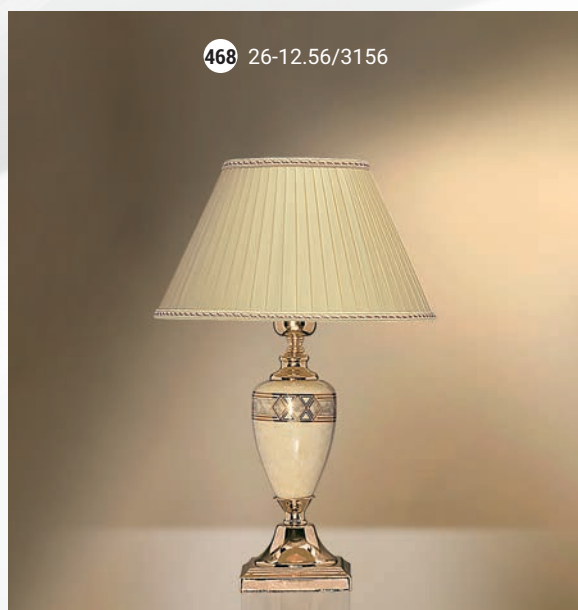

468 26-12.56/3156