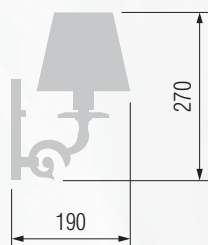

311 52-12.56/2922/T3C

Торшер  E-14 2x40 Вт

312 42-12.56/2922/T2

GOOD LIGHT

Светильник подвесной E-14 5x40 Вт

Светильник подвесной E-14 3x40 Вт

Бра однорожковое E-14 1x40 Вт

Настольная лампа E-14 2x40 Вт