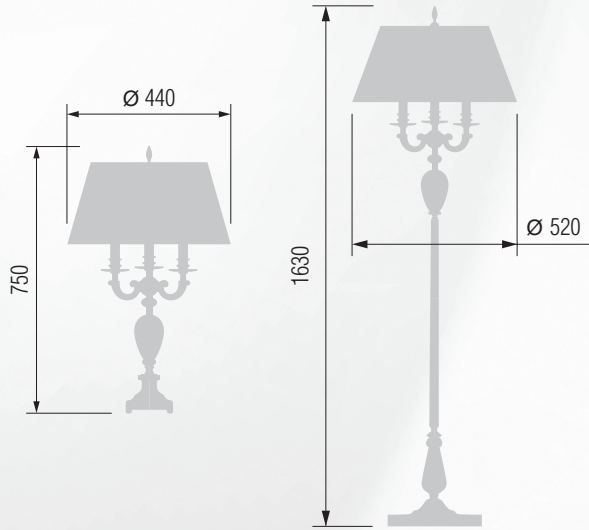

Настольная лампа E-14 3x40 Вт