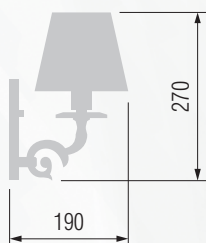

Бра однорожковое E-14 1x40 Вт