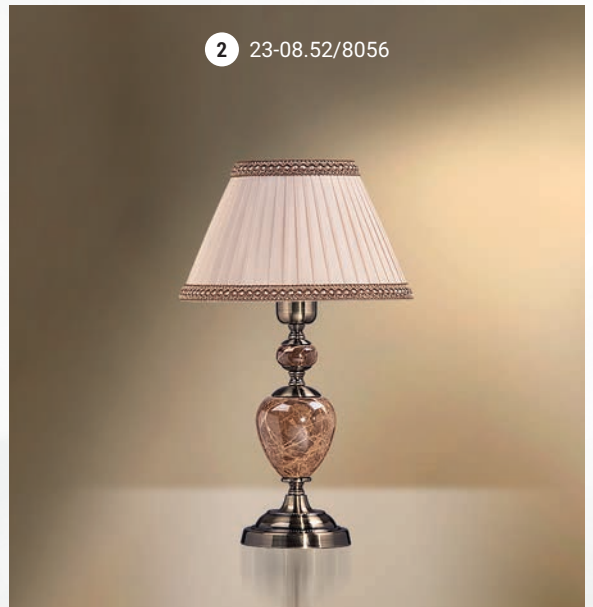

GOOD LIGHT

GOOD LIGHT

Настольная лампа  E-27 1x60 Вт

1 23-08.52/3556

Настольная лампа  E-27 1x60 Вт

2 23-08.52/8056

Настольная лампа  E-27 1x60 Вт

3 26-08.52/8156