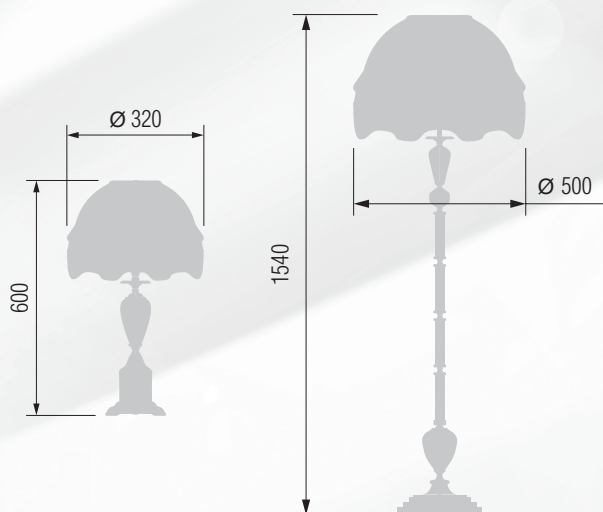

Настольная лампа E-27 1x60 Вт