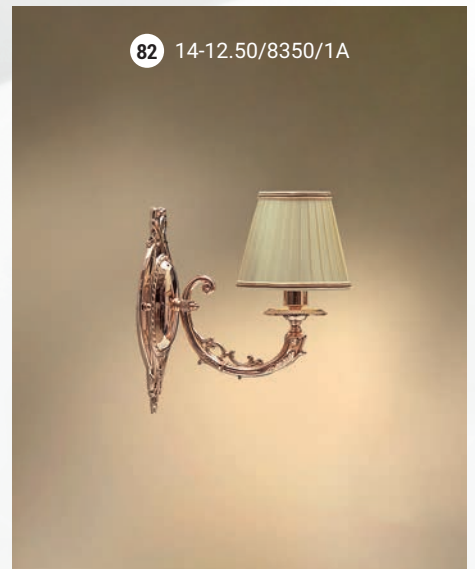

82 14-12.50/8350/1A