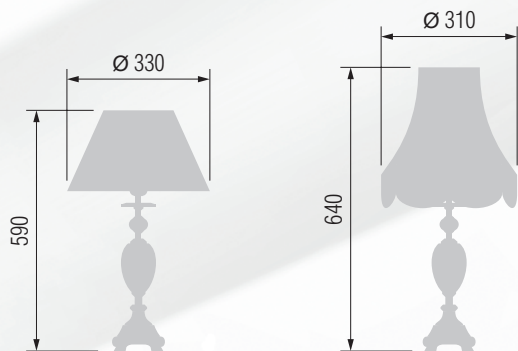

Настольная лампа E-27 1x60 Вт

Настольная лампа E-27 1x60 Вт