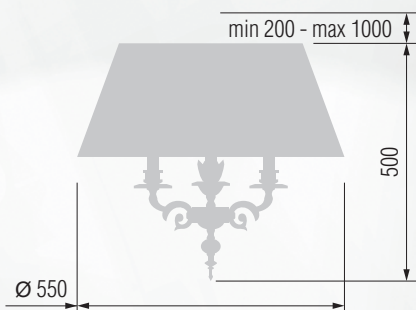

Светильник подвесной E-14 3x40 Вт