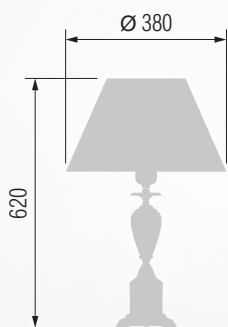

286 44-08.57/3057

Торшер  E-14 3x40 Вт

287 52-08.59/4059

288 52-08.57/4057

GOOD LIGHT

Настольная лампа  E-27 1x60 Вт

Торшер  E-14 3x40 Вт

Настольная лампа  E-14 3x40 Вт