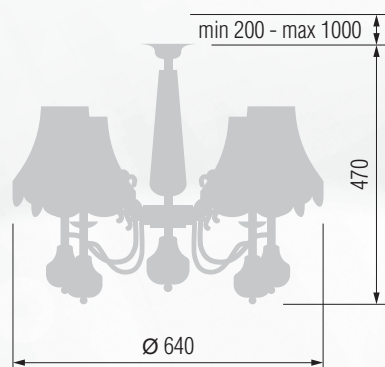

GOOD LIGHT

Люстра 4-х рожковая E-14 4x40 Вт