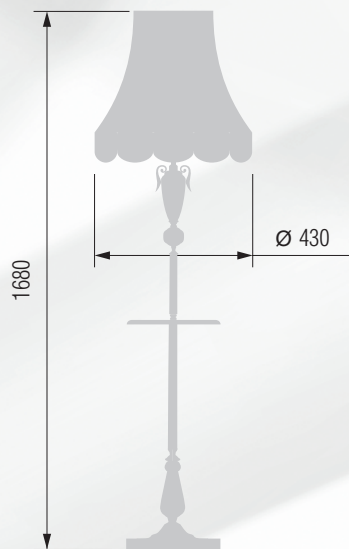

Люстра 6-ти рожковая E-14 6x40 Вт

Торшер со столиком E-27 1x100 Вт