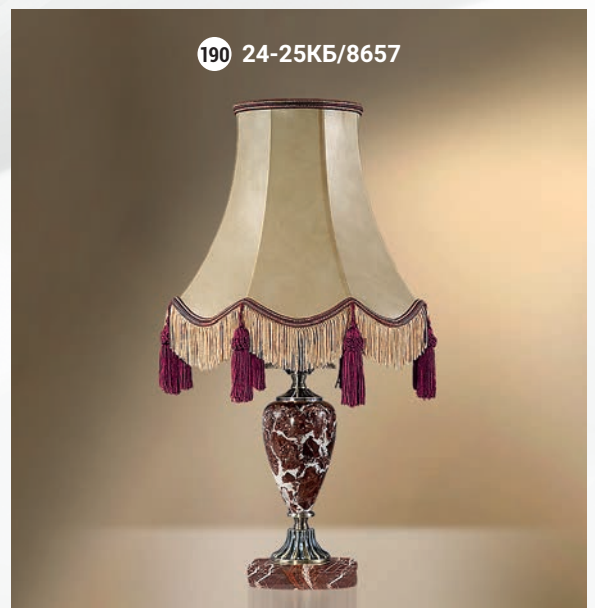

181 23-37/3457

GOOD LIGHT

Настольная лампа  E-27 1x60 Вт

Настольная лампа  E-27 1x60 Вт

Настольная лампа  E-27 1x60 Вт

Настольная лампа  E-27 1x60 Вт

Настольная лампа  E-27 1x60 Вт

Настольная лампа  E-27 1x60 Вт