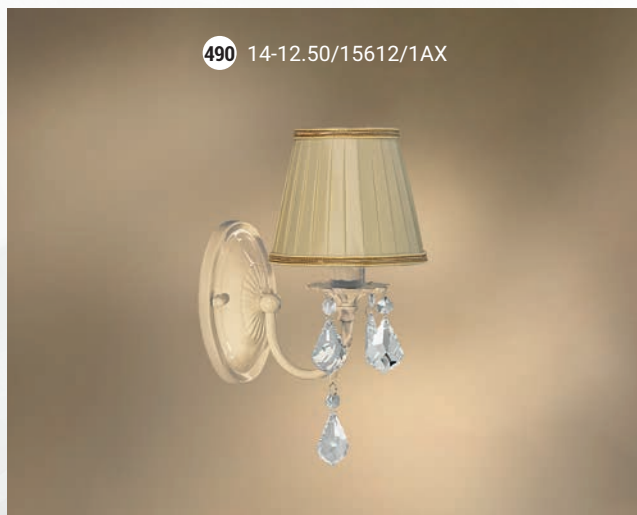

GOOD LIGHT

Люстра 8-ми рожковая  E-14 8x40 Вт

Люстра 6-ти рожковая  E-14 6x40 Вт

Люстра 5-ти рожковая  E-14 5x40 Вт

489 65612/6CX

Бра однорожковое  E-14 1x40 Вт

490 14-12.50/15612/1AX

GOOD LIGHT