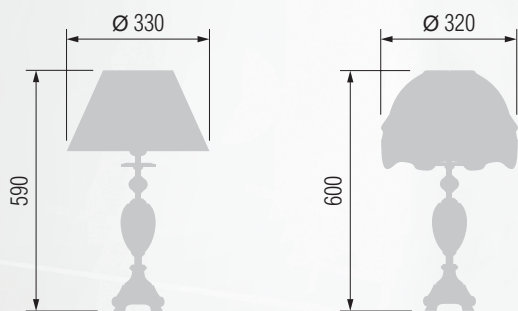

166 29-12.56/8822Ф

167 23-26/8822Ф

Настольная лампа  E-27 1x60 Вт

168 33-12.56/3422Ф

169 23-36/3422Ф

Настольная лампа  E-27 1x60 Вт

Настольная лампа  E-27 1x60 Вт

Настольная лампа  E-27 1x60 Вт