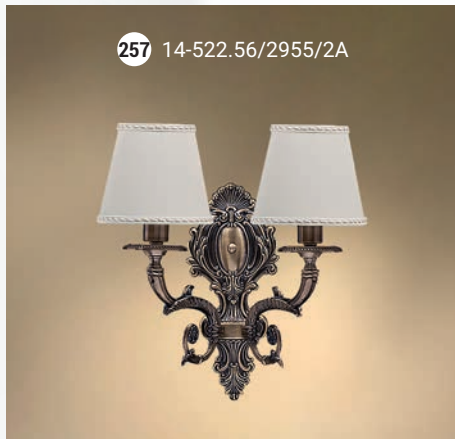

257 14-522.56/2955/2A