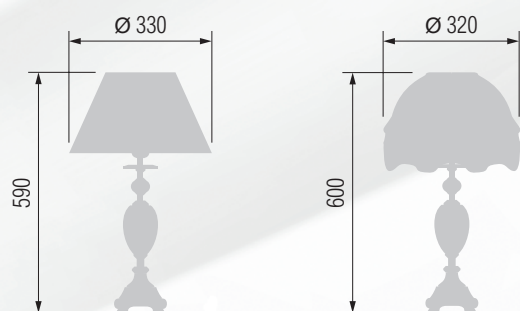

Настольная лампа  E-27 1x60 Вт

176 29-08.57/9057

177 24-25КБ/9057

Настольная лампа  E-27 1x60 Вт

178 29-08.57/8857

179 23-27/8857

Настольная лампа  E-27 1x60 Вт

180 33-08.57/3457