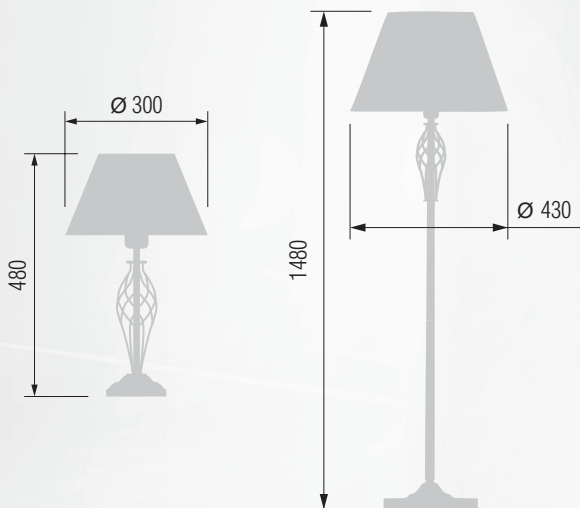

GOOD LIGHT

Люстра 5-ти рожковая  E-14 5x40 Вт

Торшер  E-27 1x100 Вт

502 43-54/14654

Настольная лампа  E-27 1x60Вт

503 29-54/13654

«Никогда не сдергивайте
абжур с лампы!

Абжур священен.»