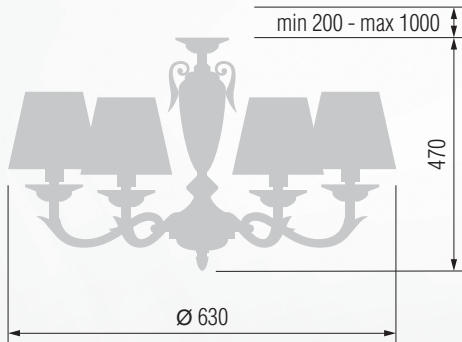

Торшер  E-27 1x100 Вт

219 43-08.59/14359

Торшер со столиком  E-27 1x100 Вт

220 24-43К3/14359С

GOOD LIGHT

Люстра 6-ти рожковая  E-14 6x40 Вт

Бра однорожковое  E-14 1x40 Вт

Настольная лампа  E-27 1x75 Вт