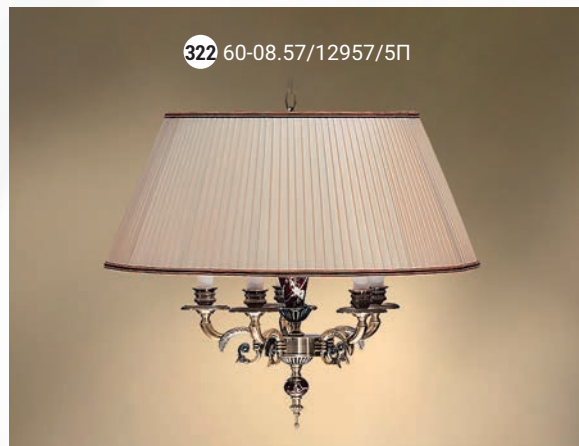

Светильник подвесной  E-14 5x40 Вт

Светильник подвесной  E-14 3x40 Вт

Бра однорожковое  E-14 1x40 Вт

Настольная лампа  E-14 2x40 Вт

Торшер  E-14 3x40 Вт

327 52-08.57/2957/T3

Настольная лампа  E-14 3x40 Вт

328 44-08.57/2957