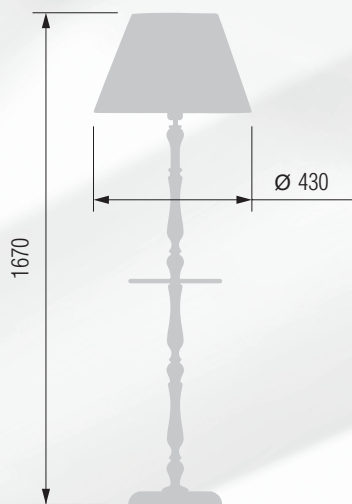

Настольная лампа  E-27 1x60 Вт

Настольная лампа  E-27 1x60 Вт

Торшер  E-27 1x100 Вт

392 43-104/4378

393 43-104/4377

Торшер  E-27 1x100 Вт

394 43-104/4378 C

395 43-104/4377 C