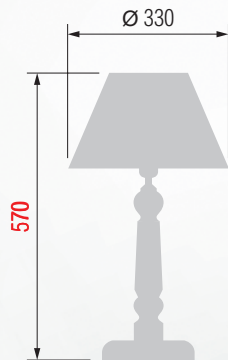

GOOD LIGHT

Люстра 4-х рожковая  E-14 4x40 Вт

Бра однорожковое  E-14 1x40 Вт

Люстра 4-х рожковая  E-14 4x40 Вт

Бра однорожковое  E-14 1x40 Вт

GOOD LIGHT

Настольная лампа  E-27 1x60 Вт

Торшер  E-27 1x100 Вт