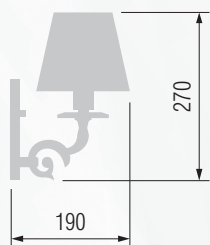

Торшер  E-14 3x40 Вт

329 52-08.57/2957/T3C

Торшер  E-14 2x40 Вт

330 42-08.57/2957/T2

GOOD LIGHT

Светильник подвесной E-14 5x40 Вт

Светильник подвесной E-14 3x40 Вт

Бра однорожковое E-14 1x40 Вт