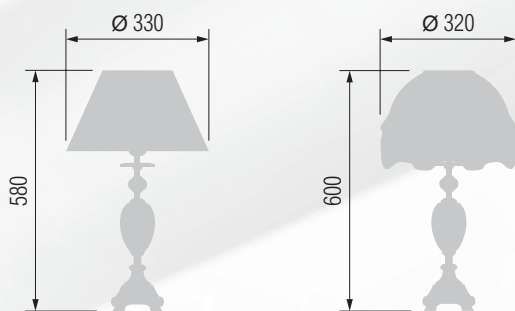

Люстра 6-ти рожковая E-14 6x40 Вт

Настольная лампа E-27 1x60 Вт