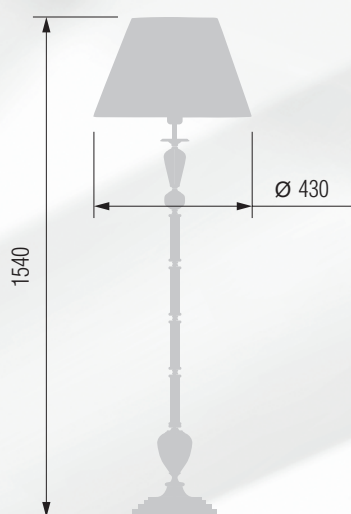

GOOD LIGHT

Настольная лампа  E-27 1x60 Вт

Торшер  E-27 1x100 Вт

Настольная лампа  E-27 1x60 Вт

249 38-08.59/3359

250 38-08.57/3357

Торшер  E-27 1x100 Вт

251 43-08.59/4359