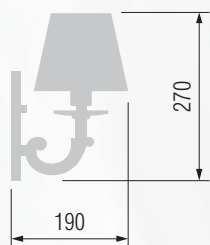

GOOD LIGHT

Светильник подвесной E-14 5x40 Вт

Светильник подвесной E-14 3x40 Вт

Бра однорожковое E-14 1x40 Вт

Настольная лампа E-14 2x40 Вт

Торшер  E-14 3x40 Вт

345 52-402.56/14156/T3

Настольная лампа  E-14 3x40 Вт