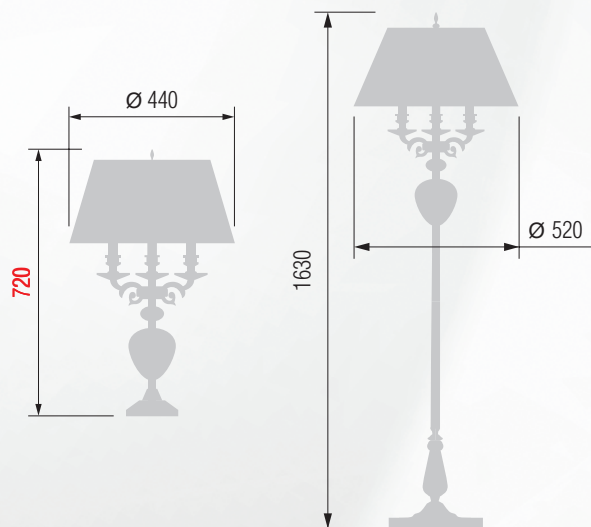

Настольная лампа E-14 2x40 Вт

Торшер  E-14 3x40 Вт

336 52-08.56/2978/T3

Настольная лампа  E-14 3x40 Вт

337 44-08.56/2978

Торшер  E-14 3x40 Вт
Торшер  E-14 2x40 Вт

338 52-08.56/2978/T3C

339 42-08.56/2978/T2