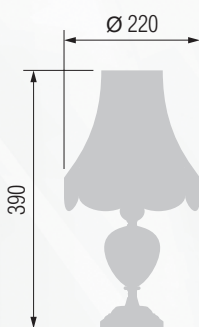

21 43-12.56/14422M

22 43-12.50/14422MФ

Настольная лампа  E-27 1x60 Вт

Настольная лампа  E-27 1x60 Вт

Настольная лампа  E-27 1x60 Вт

Торшер  E-27 1x100 Вт

29 24-43К/14422М

30 24-43Ф/14422ФМ