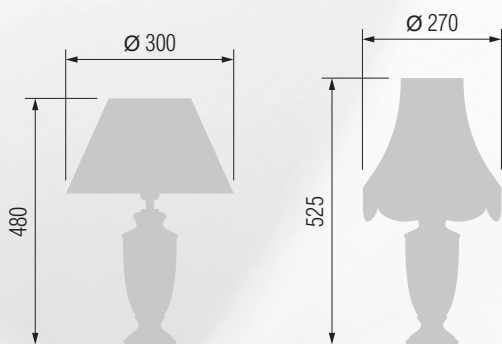

Настольная лампа E-27 1x60 Вт