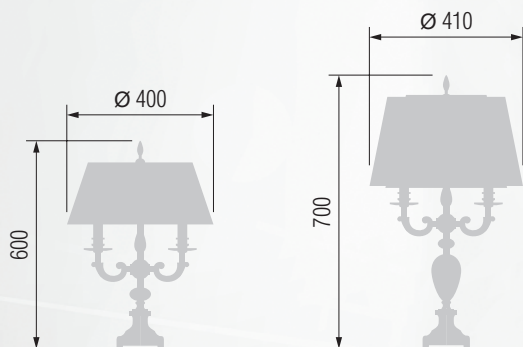

GOOD LIGHT

Светильник подвесной E-14 5x40 Вт

Светильник подвесной E-14 3x40 Вт

Бра однорожковое E-14 1x40 Вт

Настольная лампа E-14 2x40 Вт

Торшер  E-14 3x40 Вт

345 52-402.56/14156/T3

Настольная лампа  E-14 3x40 Вт