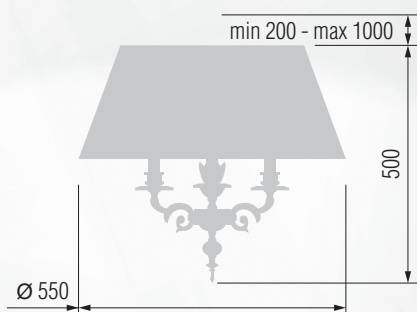

Светильник подвесной E-14 3x40 Вт