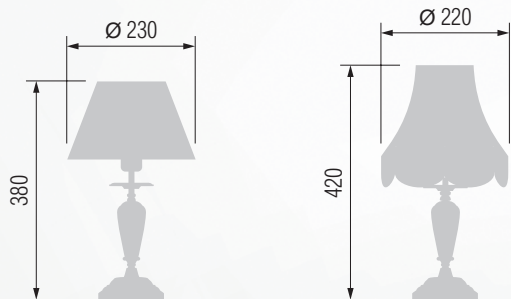

GOOD LIGHT

Настольная лампа E-27 1x60 Вт