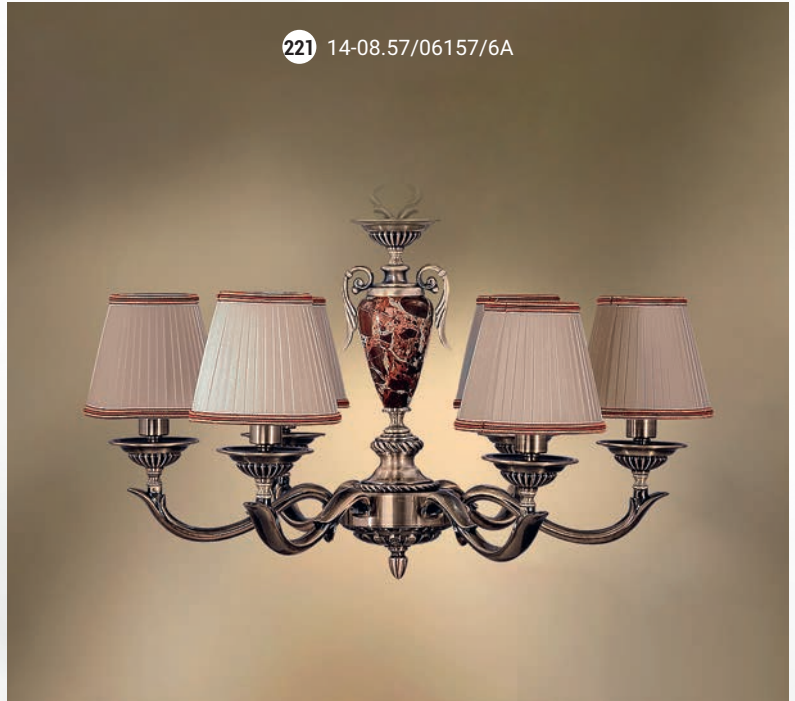

Торшер  E-27 1x100 Вт

219 43-08.59/14359

Торшер со столиком  E-27 1x100 Вт

220 24-43К3/14359С

GOOD LIGHT

Люстра 6-ти рожковая  E-14 6x40 Вт

Бра однорожковое  E-14 1x40 Вт

Настольная лампа  E-27 1x75 Вт