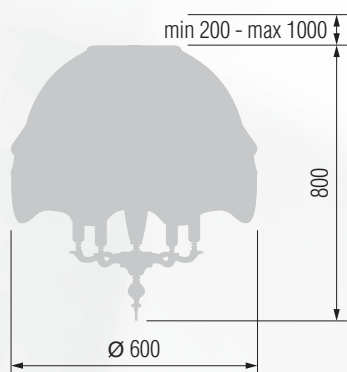

Торшер  E-27 1x100 Вт

231 43-402.56/14378

Торшер со столиком  E-27 1x100 Вт

232 24-43/14378C

GOOD LIGHT

Светильник подвесной E-14 5x40 Вт

Светильник подвесной E-14 3x40 Вт

Торшер E-27 1x100 Вт