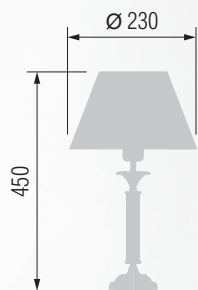

Настольная лампа E-27 1x60 Вт