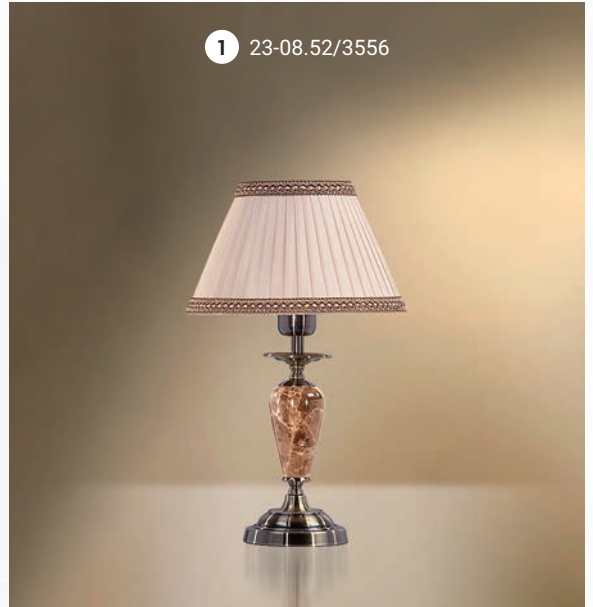

GOOD LIGHT

GOOD LIGHT

Настольная лампа  E-27 1x60 Вт

1 23-08.52/3556

Настольная лампа  E-27 1x60 Вт

2 23-08.52/8056

Настольная лампа  E-27 1x60 Вт

3 26-08.52/8156