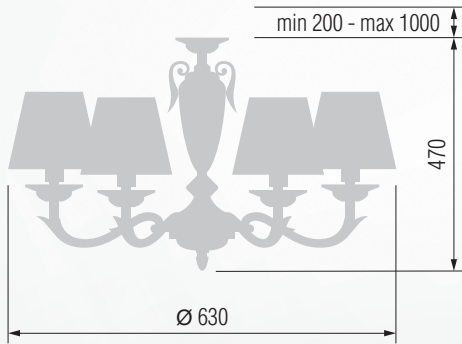

200 23-26/8877

Настольная лампа  E-27 1x60 Вт

201 33-12.50/3477

202 23-36/3477

GOOD LIGHT

Люстра 6-ти рожковая  E-14 6x40 Вт

Бра однорожковое  E-14 1x40 Вт

Настольная лампа  E-27 1x75 Вт