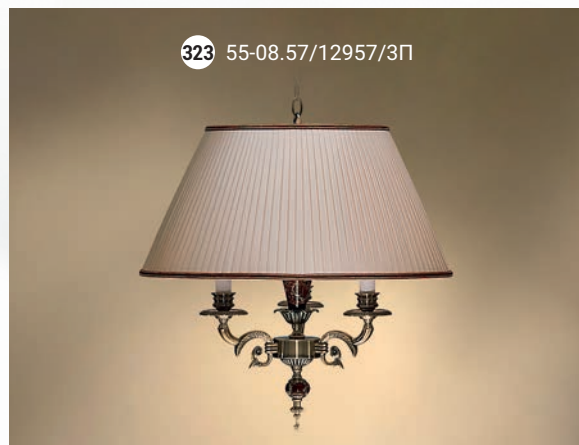

Светильник подвесной E-14 3x40 Вт