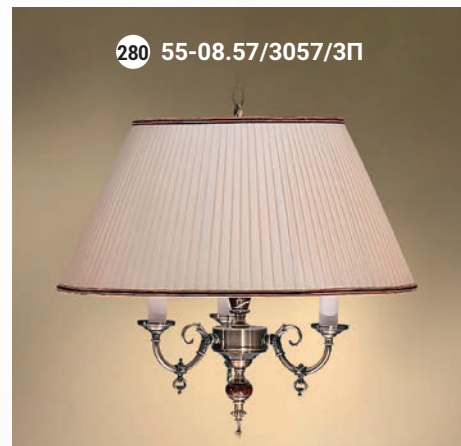

GOOD LIGHT

Светильник подвесной E-14 3x40 Вт