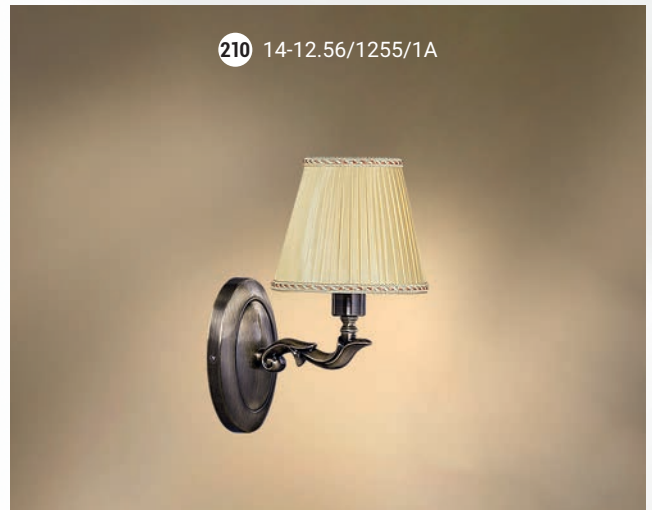

Торшер  E-27 1x100 Вт

207 43-08.56/14356

Торшер со столиком  E-27 1x100 Вт

208 24-43K/14356C

GOOD LIGHT

Люстра 6-ти рожковая  E-14 6x40 Вт

Бра однорожковое  E-14 1x40 Вт

Настольная лампа  E-27 1x75 Вт