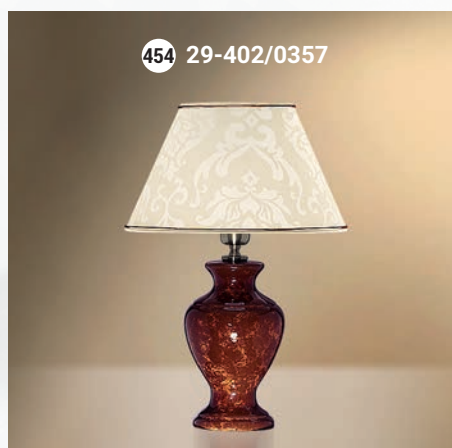

Настольная лампа E-27 1x60 Вт