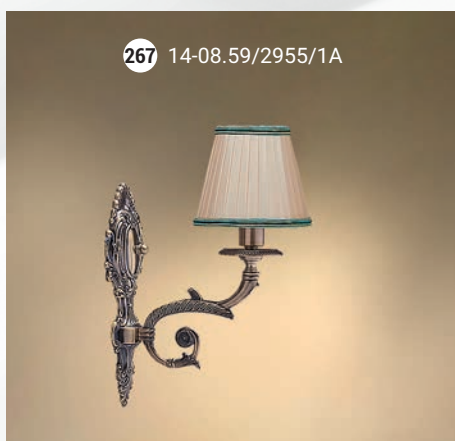

264 14-08.57/2957/3A

Бра однорожковое  E-14 1x40 Вт

265 14-522.56/2955/1A

266 14-12.56/2955/1A

267 14-08.59/2955/1A

268 14-08.57/2955/1A

GOOD LIGHT

Светильник подвесной  E-14 3x40 Вт