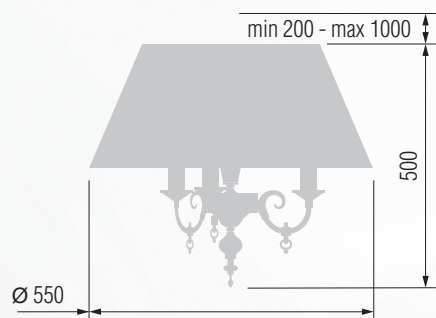

GOOD LIGHT

Светильник подвесной E-14 3x40 Вт