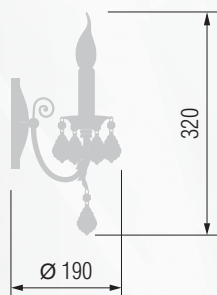

Бра однорожковое E-14 1x40 Вт