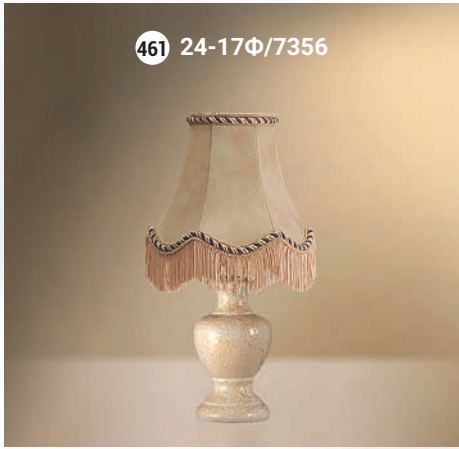

Настольная лампа  E-27 1x60 Вт

Настольная лампа  E-27 1x60 Вт

GOOD LIGHT

Настольная лампа  E-27 1x60 Вт

Настольная лампа  E-27 1x60 Вт

Настольная лампа  E-14 1x40 Вт

Настольная лампа  E-27 1x60 Вт

466 26-401/3163