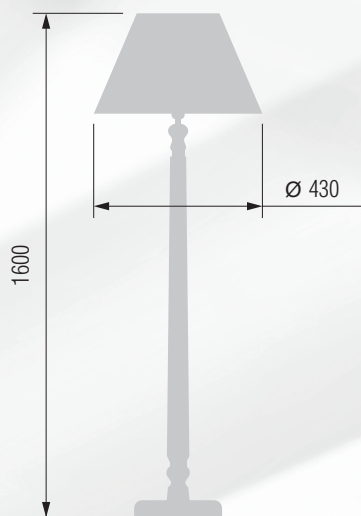

Настольная лампа  E-27 1x60 Вт

408 33-08.56/10180

409 33-402.56/10180

Торшер  E-27 1x100 Вт

410 43-08.56/11180

411 43-402.56/11180

GOOD LIGHT

Настольная лампа
E-27 1x60 Вт