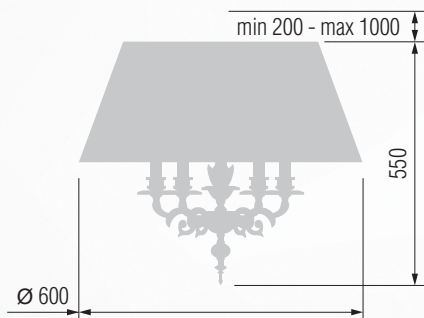

GOOD LIGHT

Светильник подвесной E-14 5x40 Вт