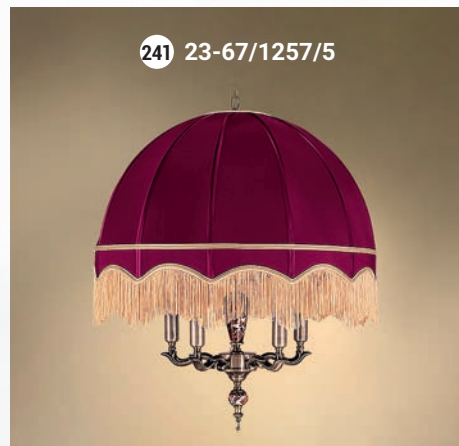

241 23-67/1257/5