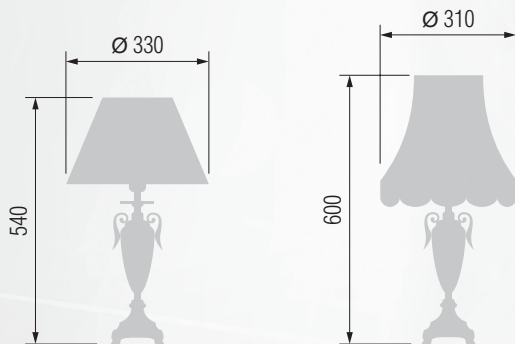

Торшер  E-27 1x100 Вт

225 43-08.57/14357

Торшер со столиком  E-27 1x100 Вт

226 24-43КБ/14357С

GOOD LIGHT

Люстра 6-ти рожковая  E-14 6x40 Вт

Бра однорожковое  E-14 1x40 Вт

Настольная лампа  E-27 1x75 Вт