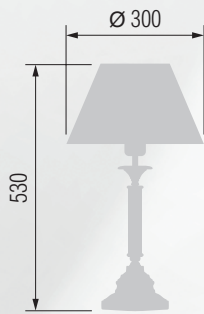

Настольная лампа  E-27 1x60 Вт

124 29-402.56/3922

125 29-402/3922Ф

Настольная лампа  E-27 1x60 Вт

126 29-69.42/3959

127 29-42.59/3959Ф

Настольная лампа  E-27 1x60 Вт

128 29-09.57/3957