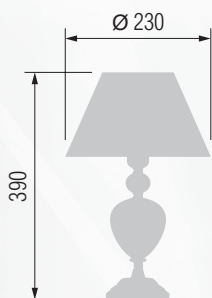

Настольная лампа E-27 1x60 Вт