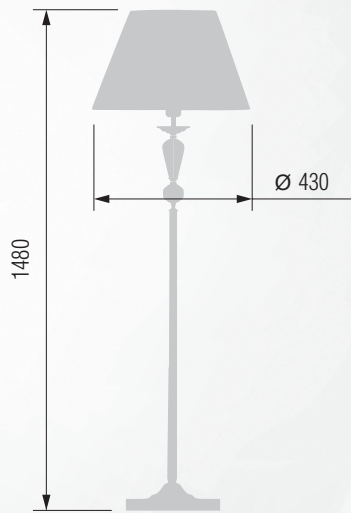

GOOD LIGHT

GOOD LIGHT

Настольная лампа  E-27 1x60 Вт

1 23-08.52/3556

Настольная лампа  E-27 1x60 Вт

2 23-08.52/8056

Настольная лампа  E-27 1x60 Вт

3 26-08.52/8156

GOOD LIGHT

Настольная лампа  E-27 1x60 Вт

Настольная лампа  E-27 1x60 Вт

Настольная лампа  E-27 1x60 Вт

Торшер  E-27 1x100 Вт

10 43-104/14456M

11 43-08.52/14456M

Торшер  E-27 1x100 Вт