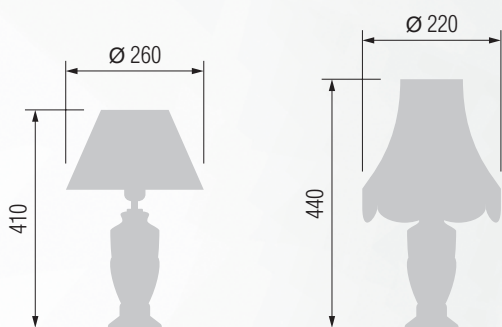

Настольная лампа E-27 1x60 Вт