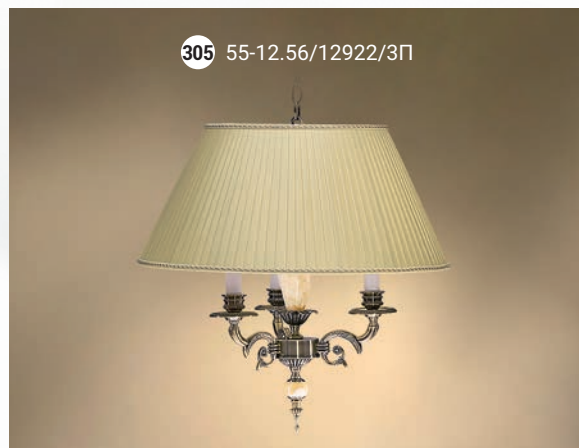

Светильник подвесной E-14 3x40 Вт