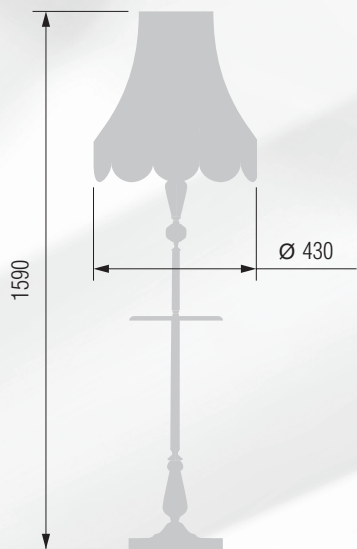

Настольная лампа  E-27 1x60 Вт

Настольная лампа  E-27 1x60 Вт

Торшер  E-27 1x100 Вт

68 24-43КБ/14457М

69 24-43Ф/14457ФМ

Торшер  E-27 1x100 Вт

70 24-43КБ/14457С

GOOD LIGHT