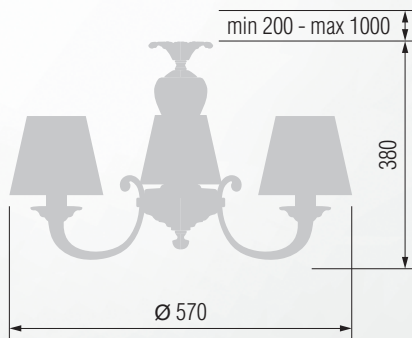

Люстра 3-х рожковая E-14 3x40 Вт