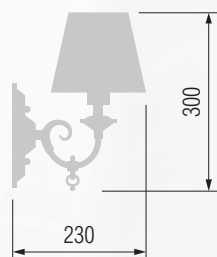

278 52-12.56/4022

GOOD LIGHT

Светильник подвесной E-14 3x40 Вт

Светильник подвесной E-14 3x40 Вт

Бра двухрожковое E-14 2x40 Вт

Бра однорожковое E-14 1x40 Вт

Настольная лампа  E-14 3x40 Вт

285 44-08.59/3059