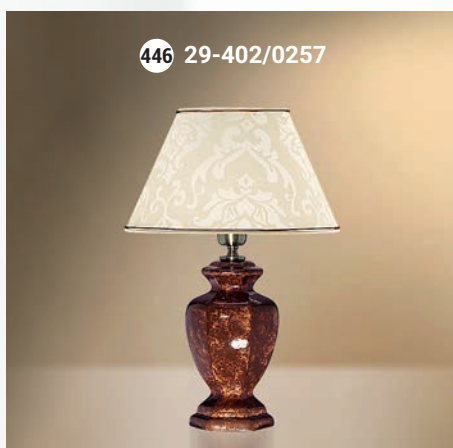

GOOD LIGHT

Настольная лампа E-27 1x60 Вт