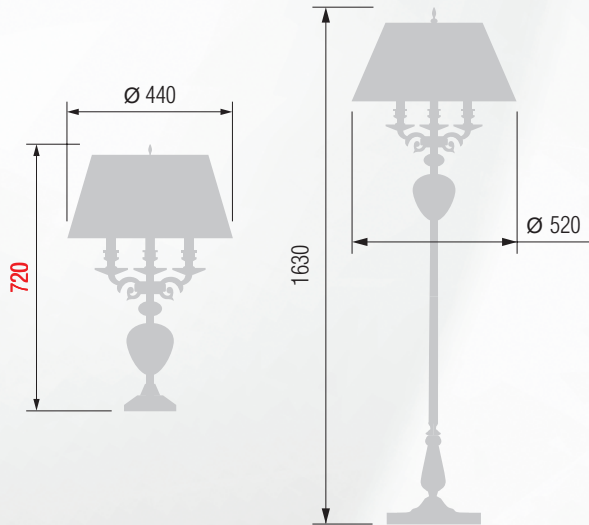

Светильник подвесной  E-14 5x40 Вт

Светильник подвесной  E-14 3x40 Вт

Бра однорожковое  E-14 1x40 Вт

Настольная лампа  E-14 2x40 Вт

Торшер  E-14 3x40 Вт

327 52-08.57/2957/T3

Настольная лампа  E-14 3x40 Вт

328 44-08.57/2957