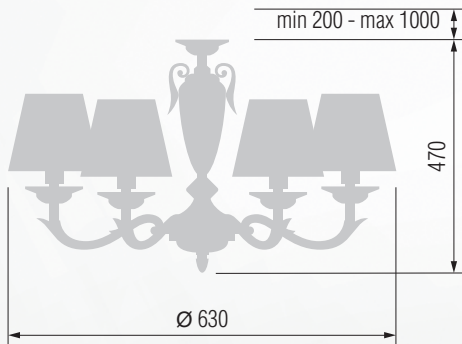

GOOD LIGHT

Бра однорожковое E-14 1x40 Вт

Настольная лампа E-27 1x75 Вт