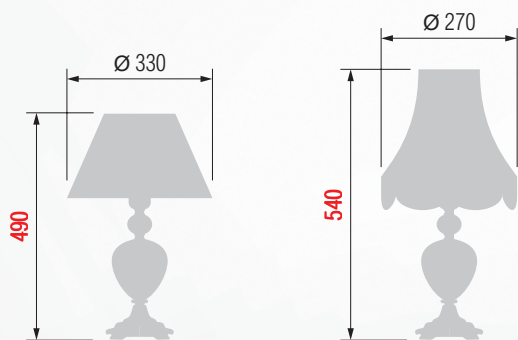

Настольная лампа E-27 1x60 Вт

Настольная лампа E-27 1x60 Вт