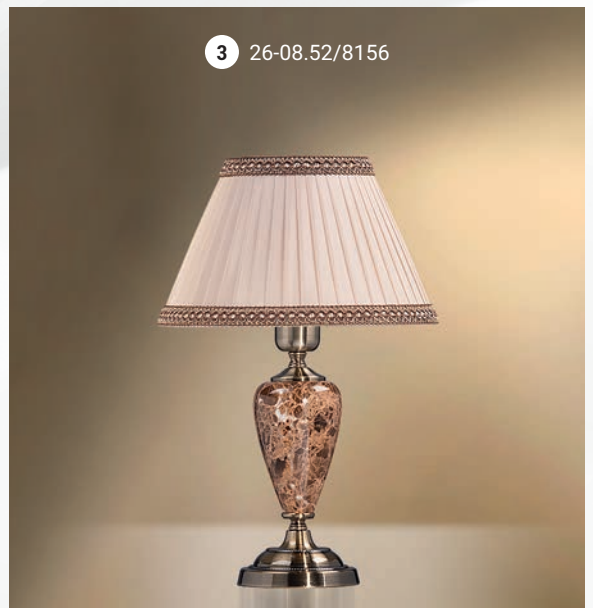

GOOD LIGHT

GOOD LIGHT

Настольная лампа  E-27 1x60 Вт

1 23-08.52/3556

Настольная лампа  E-27 1x60 Вт

2 23-08.52/8056

Настольная лампа  E-27 1x60 Вт

3 26-08.52/8156