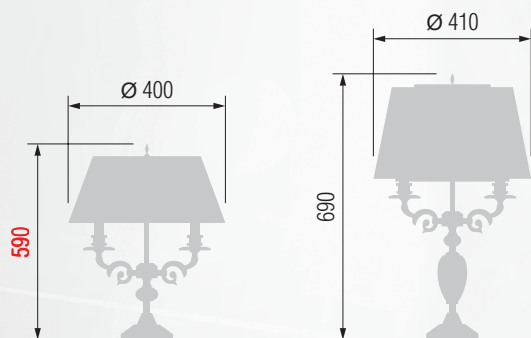

311 52-12.56/2922/T3C

Торшер  E-14 2x40 Вт

312 42-12.56/2922/T2

GOOD LIGHT

Светильник подвесной E-14 5x40 Вт

Светильник подвесной E-14 3x40 Вт

Бра однорожковое E-14 1x40 Вт

Настольная лампа E-14 2x40 Вт