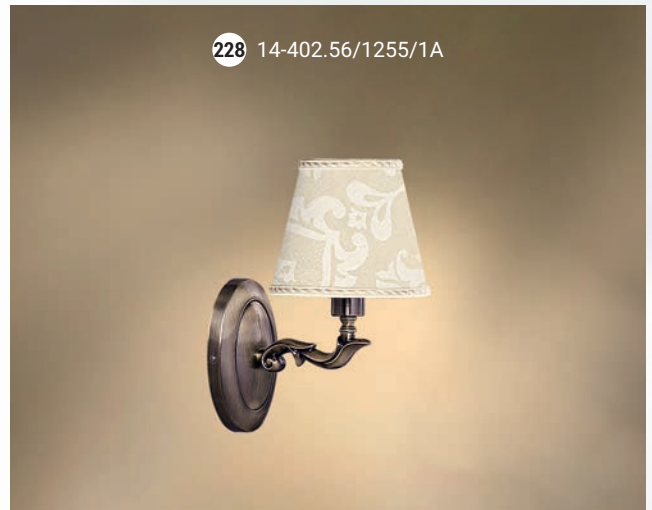

Торшер  E-27 1x100 Вт

225 43-08.57/14357

Торшер со столиком  E-27 1x100 Вт

226 24-43КБ/14357С

GOOD LIGHT

Люстра 6-ти рожковая  E-14 6x40 Вт

Бра однорожковое  E-14 1x40 Вт

Настольная лампа  E-27 1x75 Вт