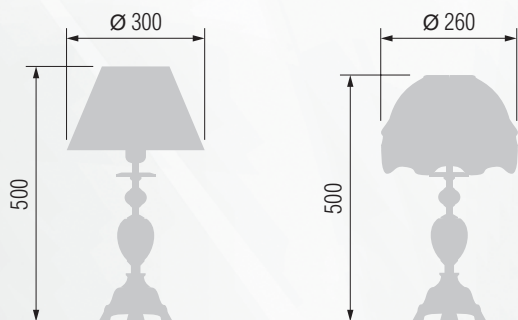

166 29-12.56/8822Ф

167 23-26/8822Ф

Настольная лампа  E-27 1x60 Вт

168 33-12.56/3422Ф

169 23-36/3422Ф

Настольная лампа  E-27 1x60 Вт

Настольная лампа  E-27 1x60 Вт

Настольная лампа  E-27 1x60 Вт