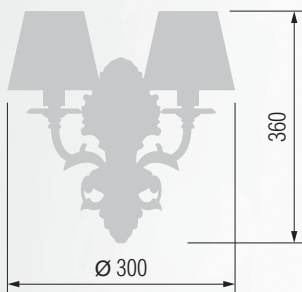

252 43-08.57/4357

GOOD LIGHT

Люстра 5-ти рожковая  E-14 5x40 Вт

253 14-522.56/2956/5A

254 14-12.56/2922/5A

255 14-08.59/2959/5A

256 14-08.57/2957/5A

Бра двухрожковое  E-14 2x40 Вт