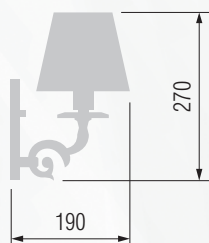

Бра однорожковое E-14 1x40 Вт