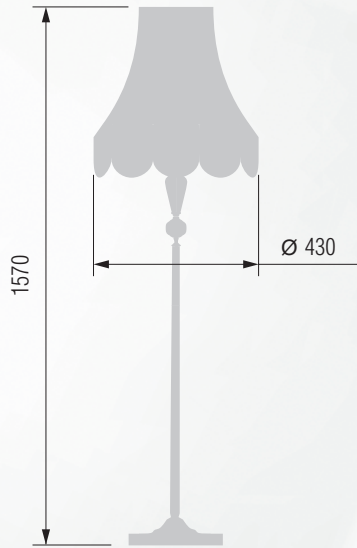

Торшер E-27 1x100 Вт