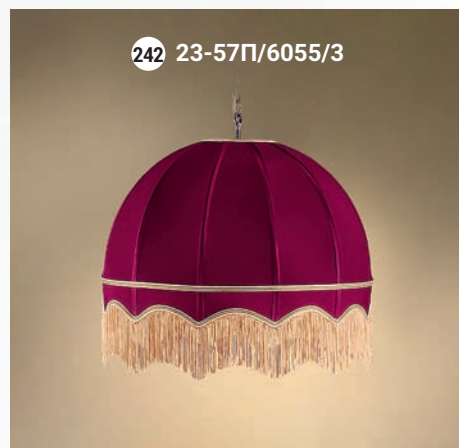

Светильник подвесной E-14 5x40 Вт

241 23-67/1257/5

Светильник подвесной E-14 3x40 Вт

242 23-57П/6055/3

Торшер E-27 1x100 Вт

243 23-57/4357

Настольная лампа E-27 1x60 Вт

244 23-37/3357