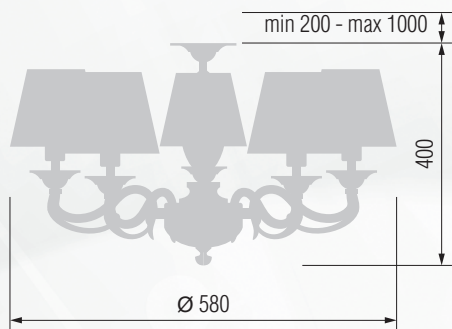

81 14-104/8355/1A

82 14-12.50/8350/1A

GOOD LIGHT

Люстра 5-ти рожковая  E-14 5x40 Вт

83 14-08.56/18056/5A

84 14-104/18022Ф/5A

85 14-08.59/18059/5A

86 14-08.57/18057/5A