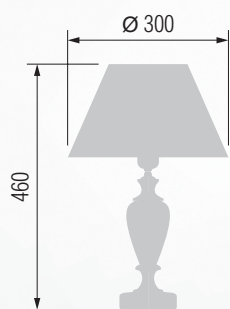

GOOD LIGHT

Настольная лампа E-27 1x60 Вт