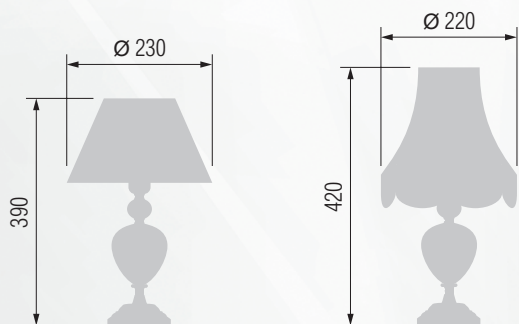

Настольная лампа E-27 1x60 Вт