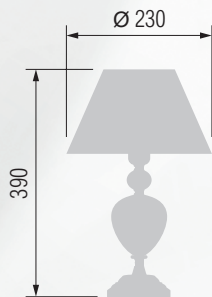

GOOD LIGHT

GOOD LIGHT

Настольная лампа  E-27 1x60 Вт

1 23-08.52/3556

Настольная лампа  E-27 1x60 Вт

2 23-08.52/8056

Настольная лампа  E-27 1x60 Вт

3 26-08.52/8156