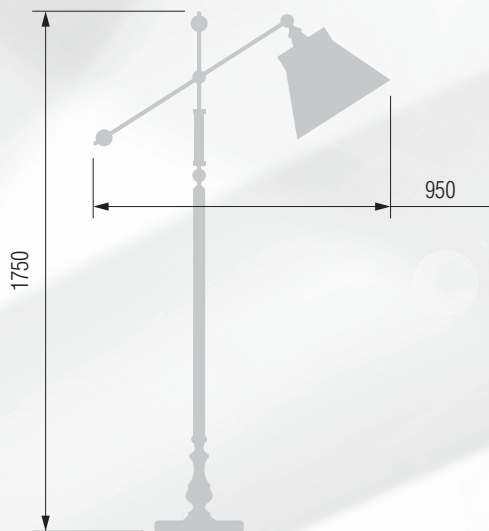

Торшер E-27 1x60 Вт