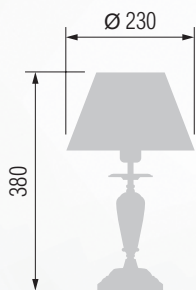

GOOD LIGHT

Настольная лампа E-27 1x60 Вт