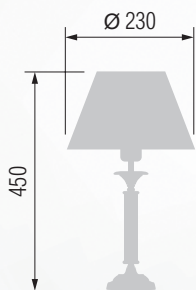

115 23-56/8756

Настольная лампа  E-27 1x60 Вт

116 29-08.56/3956

117 29-56/3956

GOOD LIGHT

Настольная лампа  E-27 1x60 Вт

Настольная лампа  E-27 1x60 Вт

Настольная лампа  E-27 1x60 Вт