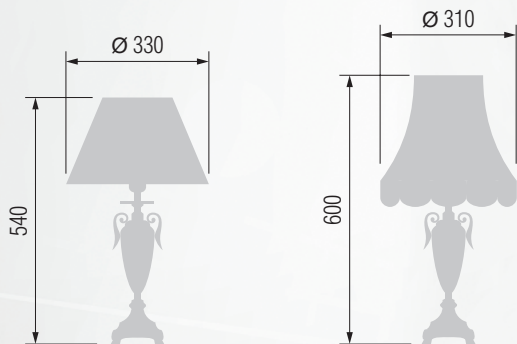

Торшер  E-27 1x100 Вт

219 43-08.59/14359

Торшер со столиком  E-27 1x100 Вт

220 24-43К3/14359С

GOOD LIGHT

Люстра 6-ти рожковая  E-14 6x40 Вт

Бра однорожковое  E-14 1x40 Вт

Настольная лампа  E-27 1x75 Вт