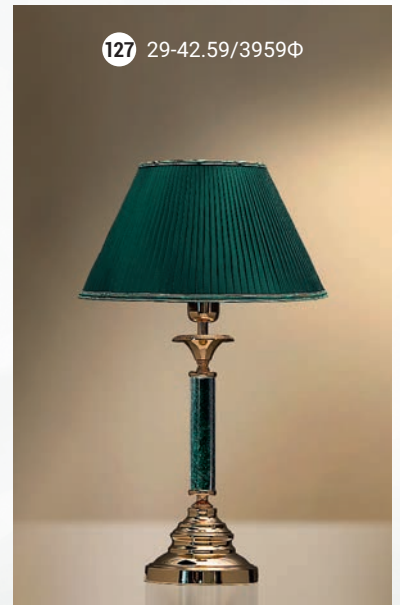

115 23-56/8756

Настольная лампа  E-27 1x60 Вт

116 29-08.56/3956

117 29-56/3956

GOOD LIGHT

Настольная лампа  E-27 1x60 Вт

Настольная лампа  E-27 1x60 Вт

Настольная лампа  E-27 1x60 Вт

Настольная лампа  E-27 1x60 Вт

124 29-402.56/3922

125 29-402/3922Ф

Настольная лампа  E-27 1x60 Вт

126 29-69.42/3959

127 29-42.59/3959Ф

Настольная лампа  E-27 1x60 Вт

128 29-09.57/3957