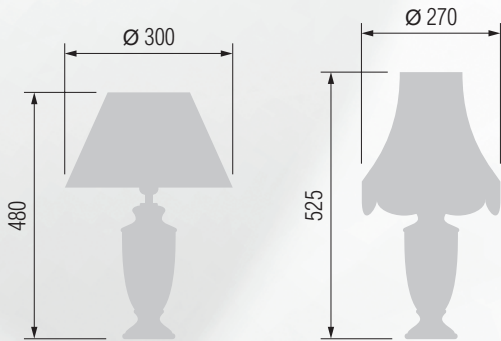

Настольная лампа E-27 1x60 Вт