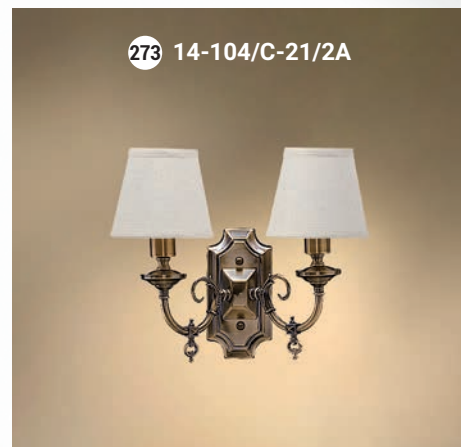

Бра двухрожковое E-14 2x40 Вт