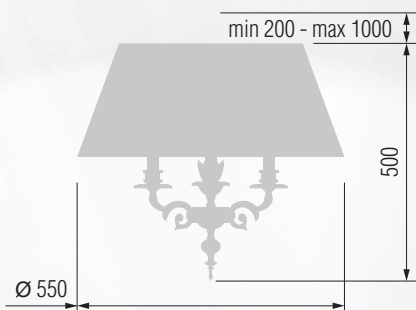

Торшер  E-14 3x40 Вт

329 52-08.57/2957/T3C

Торшер  E-14 2x40 Вт

330 42-08.57/2957/T2

GOOD LIGHT

Светильник подвесной E-14 5x40 Вт

Светильник подвесной E-14 3x40 Вт

Бра однорожковое E-14 1x40 Вт