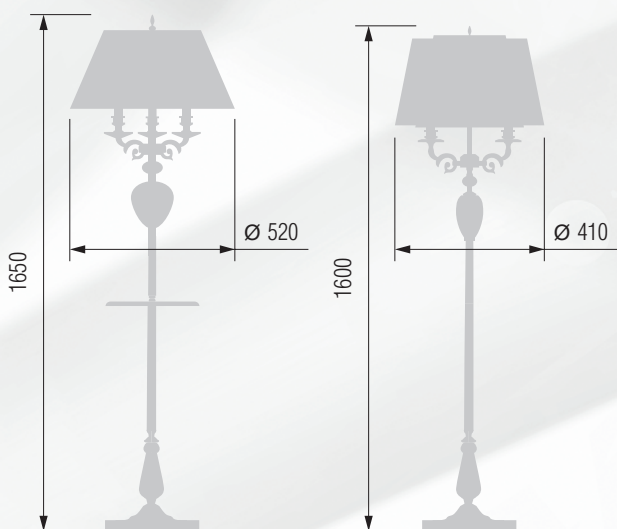

Настольная лампа  E-14 3x40 Вт

301 44-08.56/2956

Торшер  E-14 3x40 Вт

302 52-08.56/2956/T3C

Торшер  E-14 2x40 Вт

303 42-08.56/2956/T2

GOOD LIGHT

Светильник подвесной E-14 5x40 Вт