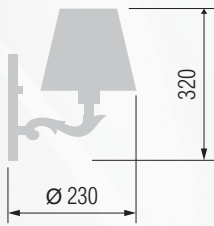

200 23-26/8877

Настольная лампа  E-27 1x60 Вт

201 33-12.50/3477

202 23-36/3477

GOOD LIGHT

Люстра 6-ти рожковая  E-14 6x40 Вт

Бра однорожковое  E-14 1x40 Вт

Настольная лампа  E-27 1x75 Вт