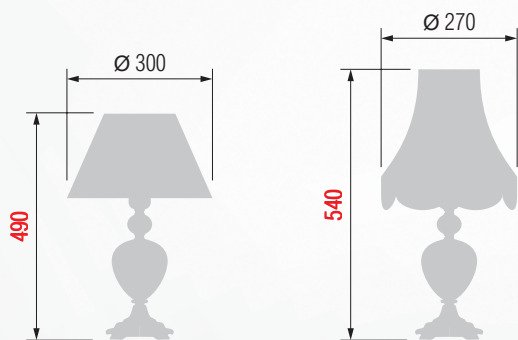

Настольная лампа E-27 1x60 Вт

Настольная лампа E-27 1x60 Вт