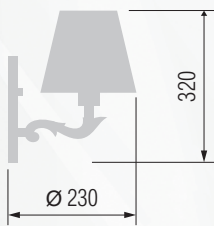

Торшер  E-27 1x100 Вт

207 43-08.56/14356

Торшер со столиком  E-27 1x100 Вт

208 24-43K/14356C

GOOD LIGHT

Люстра 6-ти рожковая  E-14 6x40 Вт

Бра однорожковое  E-14 1x40 Вт

Настольная лампа  E-27 1x75 Вт