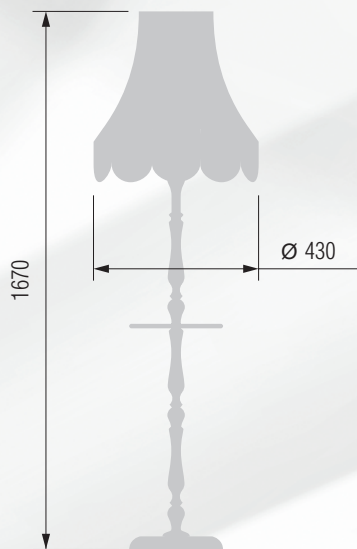

GOOD LIGHT

Настольная лампа  E-27 1x60 Вт

Настольная лампа  E-27 1x60 Вт

Настольная лампа  E-27 1x60 Вт

Торшер  E-27 1x100 Вт

Торшер  E-27 1x100 Вт

GOOD LIGHT

Настольная лампа  E-27 1x60 Вт