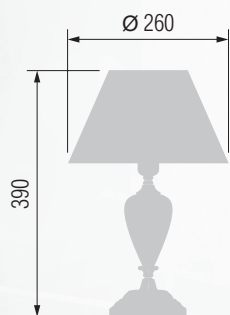

92 14-08.56/18055/1A

93 14-104/18050/1A

GOOD LIGHT

Настольная лампа  E-27 1x60 Вт

Настольная лампа  E-27 1x60 Вт

Настольная лампа  E-27 1x60 Вт

Торшер  E-27 1x100 Вт

100 43-105/14478M