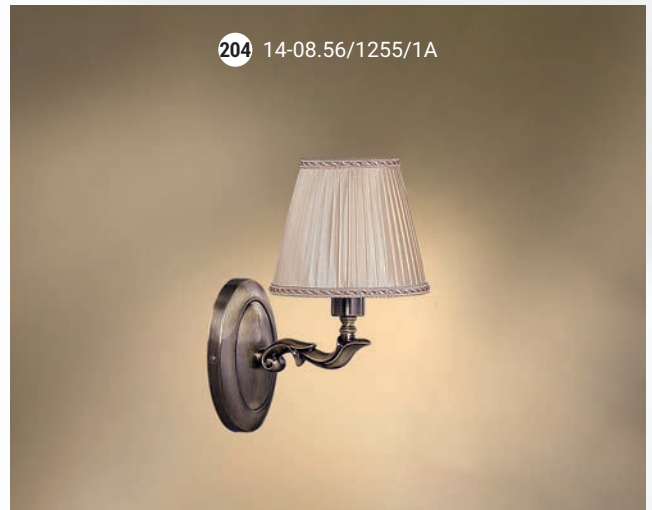

200 23-26/8877

Настольная лампа  E-27 1x60 Вт

201 33-12.50/3477

202 23-36/3477

GOOD LIGHT

Люстра 6-ти рожковая  E-14 6x40 Вт

Бра однорожковое  E-14 1x40 Вт

Настольная лампа  E-27 1x75 Вт