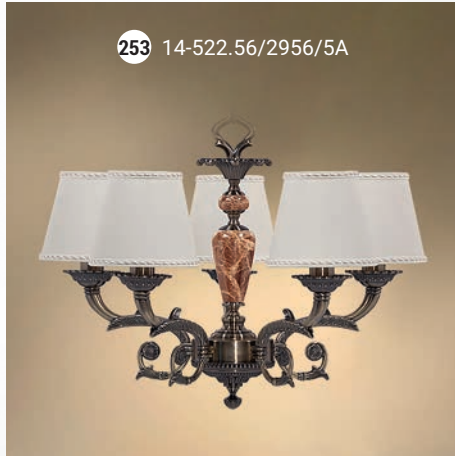

252 43-08.57/4357

GOOD LIGHT

Люстра 5-ти рожковая  E-14 5x40 Вт

253 14-522.56/2956/5A

254 14-12.56/2922/5A

255 14-08.59/2959/5A

256 14-08.57/2957/5A

Бра двухрожковое  E-14 2x40 Вт