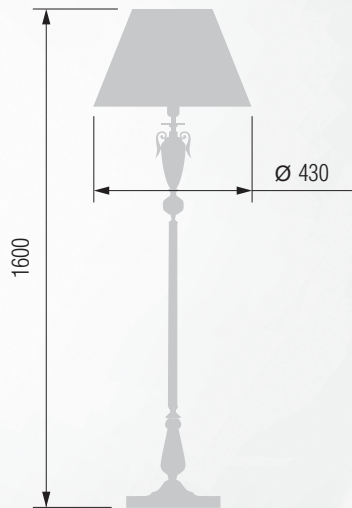

Торшер со столиком E-27 1x100 Вт