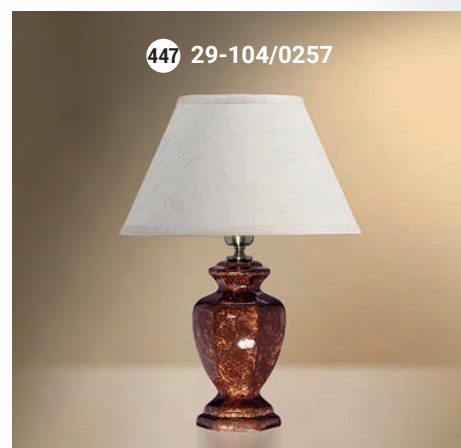

Настольная лампа  E-27 1x60 Вт

Настольная лампа  E-27 1x60 Вт

GOOD LIGHT

Настольная лампа  E-27 1x60 Вт

Настольная лампа  E-27 1x60 Вт

Настольная лампа  E-14 1x40 Вт

Настольная лампа  E-27 1x60 Вт

466 26-401/3163