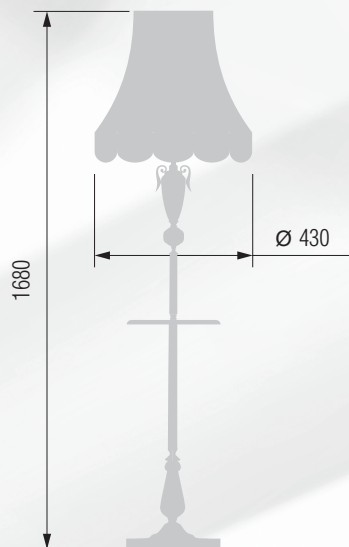

Люстра 6-ти рожковая E-14 6x40 Вт

Торшер со столиком E-27 1x100 Вт