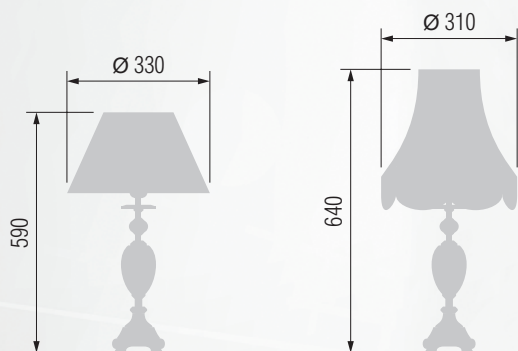

Настольная лампа  E-27 1x60 Вт

Настольная лампа  E-27 1x60 Вт

Настольная лампа  E-27 1x60 Вт

Настольная лампа  E-27 1x60 Вт

Настольная лампа  E-27 1x60 Вт

164 29-12.50/9022Ф

165 24-25Ж/9022Ф

Настольная лампа  E-27 1x60 Вт