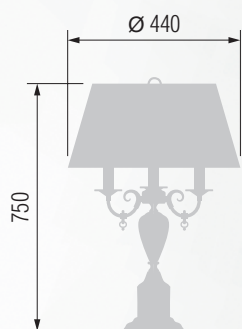

278 52-12.56/4022

GOOD LIGHT

Светильник подвесной E-14 3x40 Вт

Светильник подвесной E-14 3x40 Вт

Бра двухрожковое E-14 2x40 Вт

Бра однорожковое E-14 1x40 Вт

Настольная лампа  E-14 3x40 Вт

285 44-08.59/3059