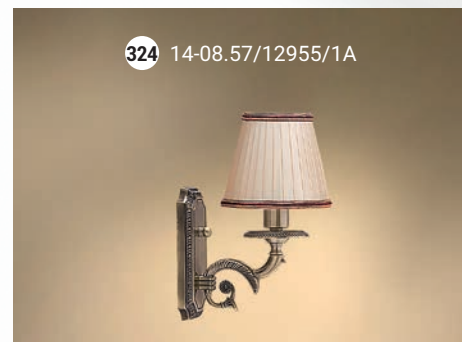

Светильник подвесной  E-14 5x40 Вт

Светильник подвесной  E-14 3x40 Вт

Бра однорожковое  E-14 1x40 Вт

Настольная лампа  E-14 2x40 Вт

Торшер  E-14 3x40 Вт

327 52-08.57/2957/T3

Настольная лампа  E-14 3x40 Вт

328 44-08.57/2957