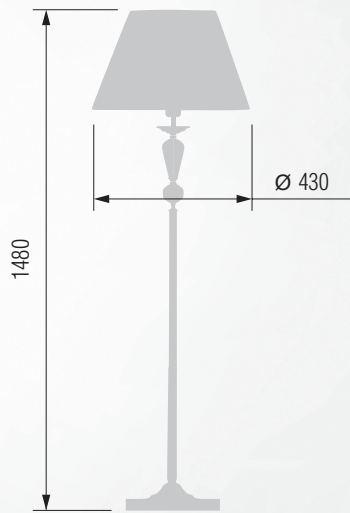

Торшер E-27 1x100 Вт